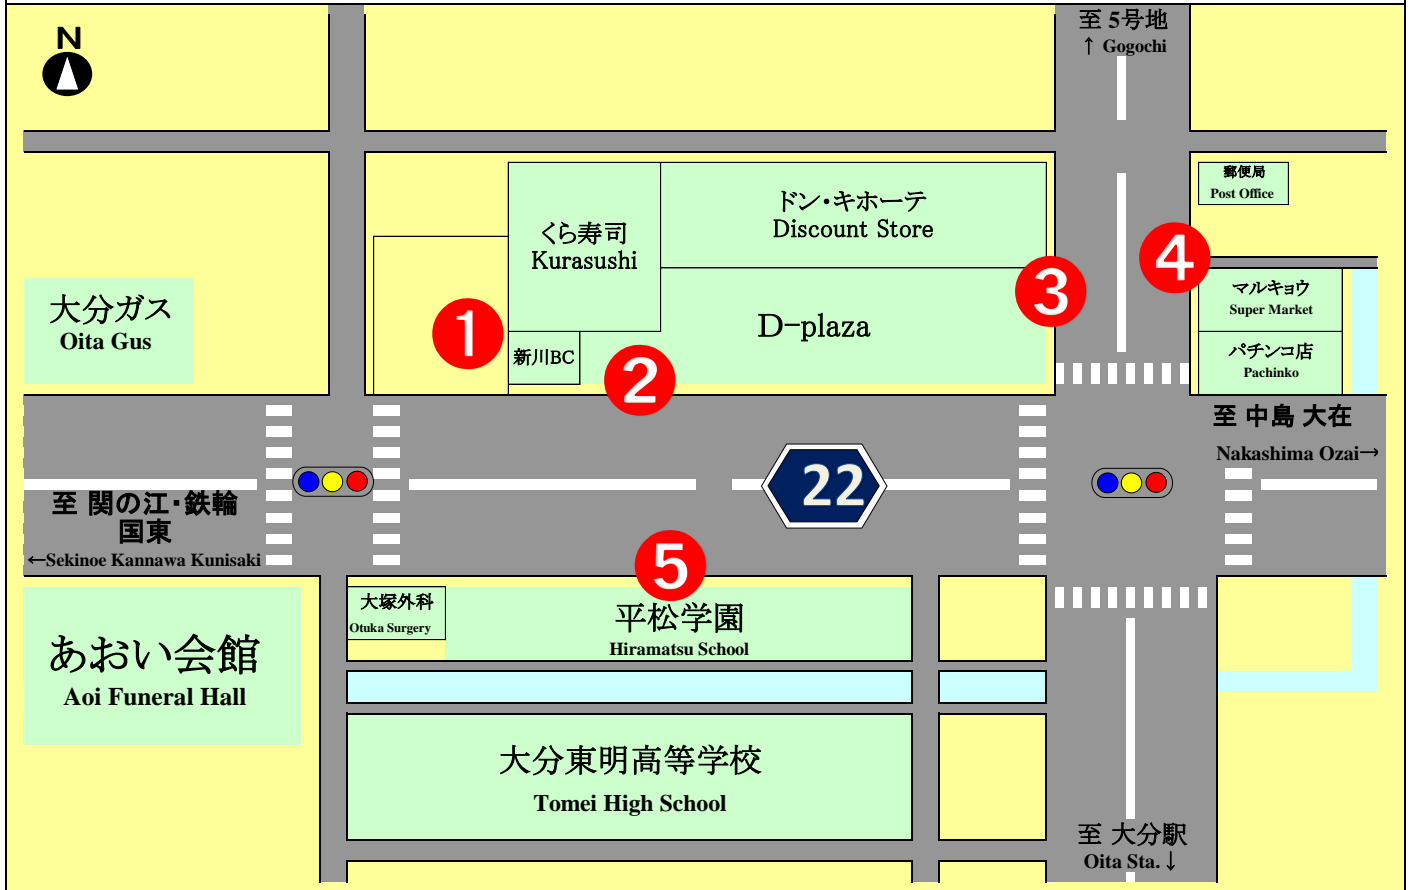

「大分新川」バスのりばご案内

Oita Shinkawa Bus Stop Map

目的地 Destination	のりば Bus Stop
あ うみたまご Umitamago Aquarium	5
APU Ritsumeikan Asia Pacific University	5
大分駅 Oita Sta.	2 4
か 鉄輪温泉 Kannawa Onsen	5
杵築 Kitsuki	5
国東 Kunisaki	5
5号地 Gogochi	3
さ 関の江 Sekinoe	5
た 高崎山 Takasakiyama Monkey Garden	5

空港バス・高速バス	
Airport Limousine Highway Bus	のりば Bus Stop
大分空港/Oita Airport	1
福岡 / Fukuoka	1
長崎 / Nagasaki	1
神戸・大阪・京都 Kobe・ Osaka・Kyoto	1

↓ 大分交通HPをご確認ください

大分交通株式会社