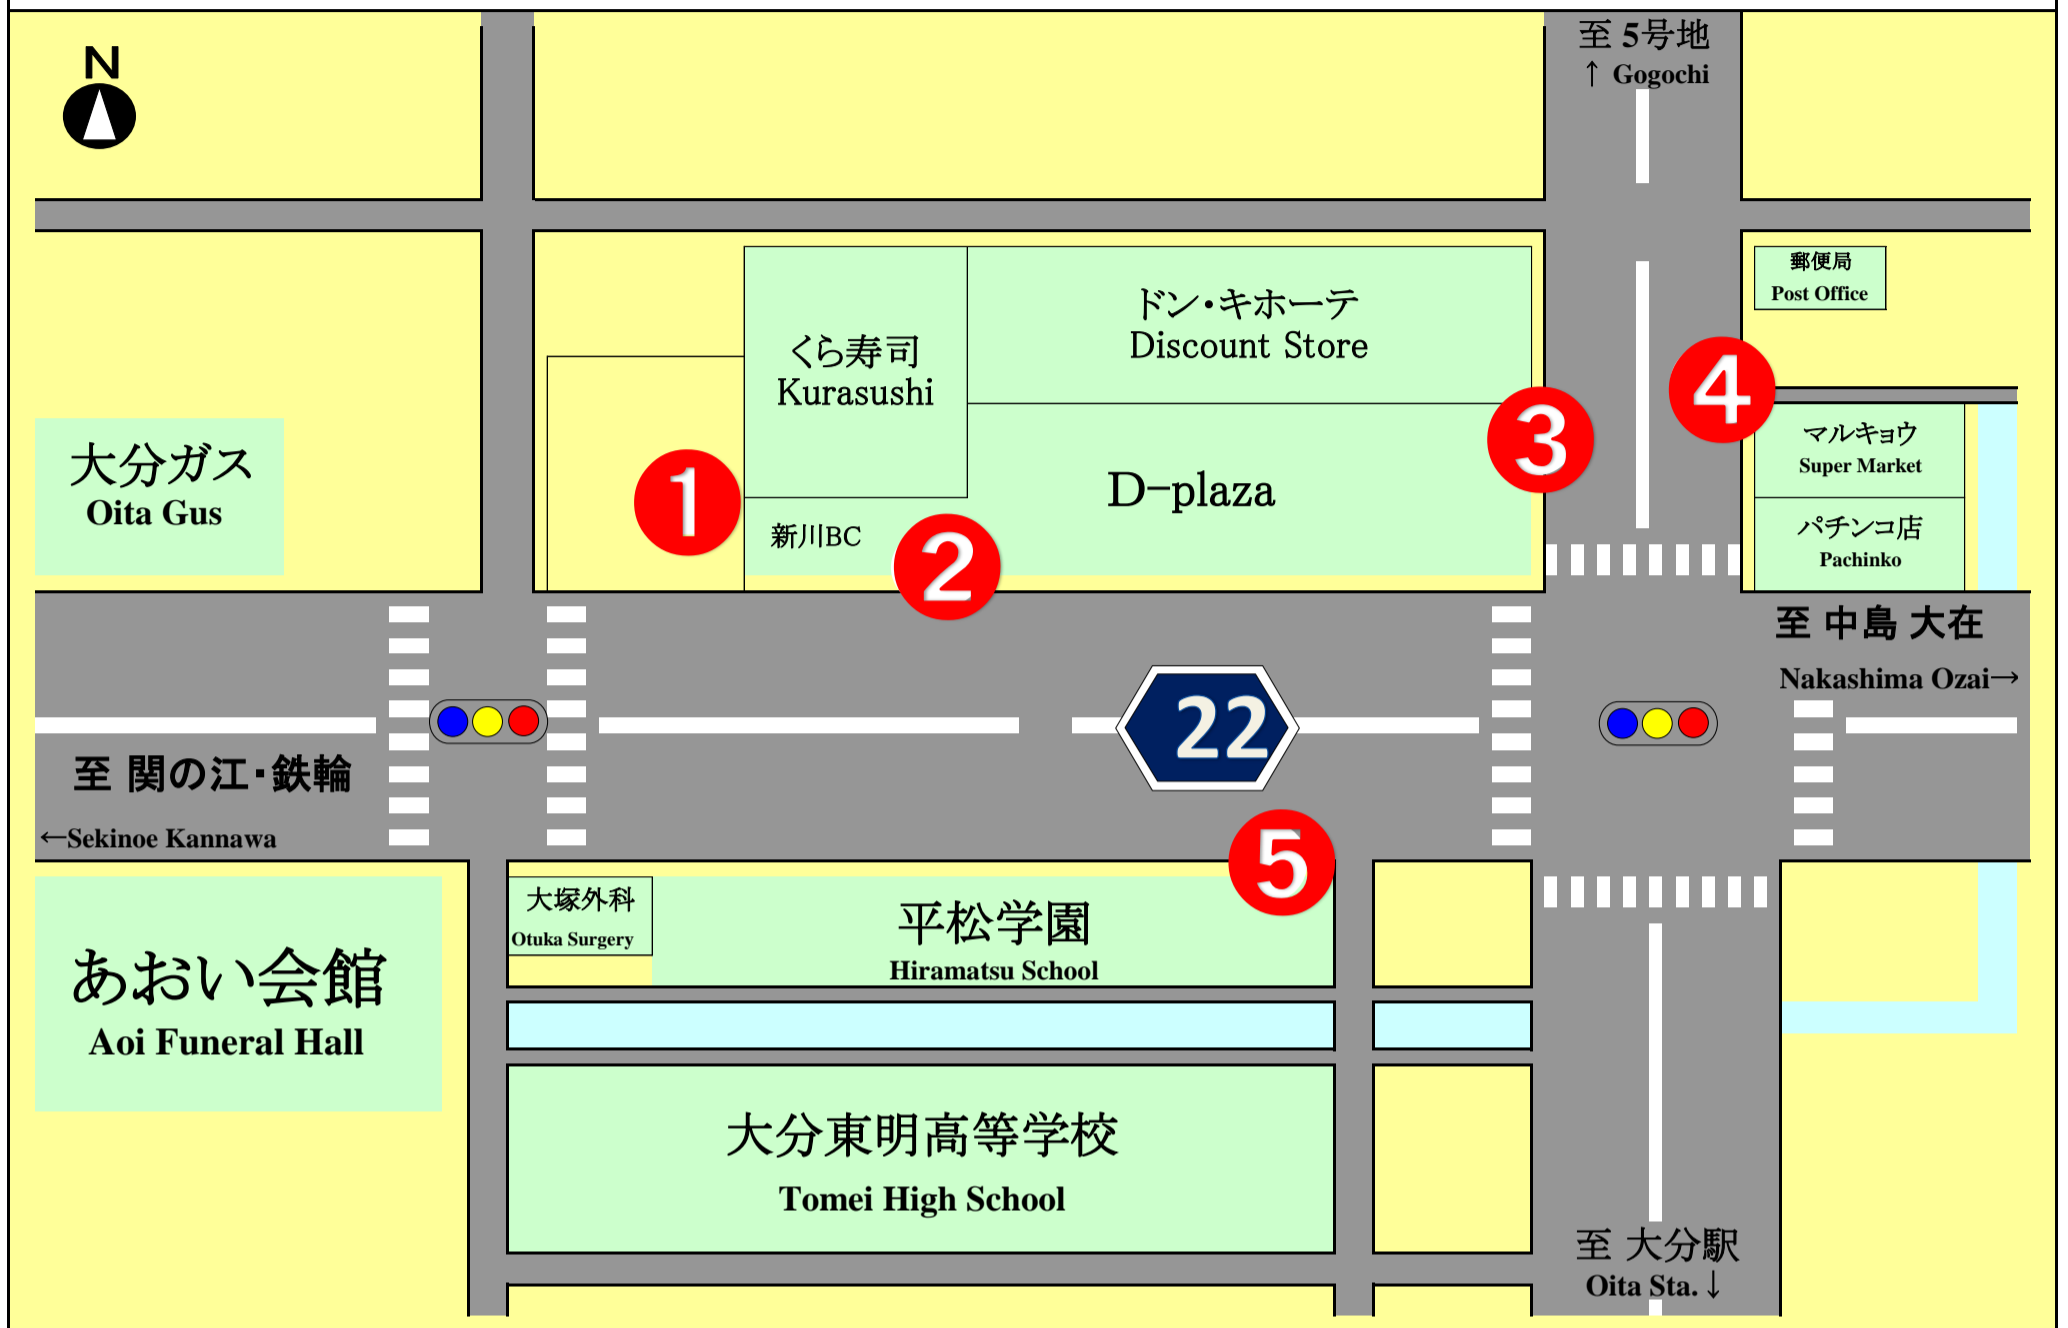

「大分新川」バスのりばご案内

Oita Shinkawa Bus Stop Map

目的地 Destination	のりば Bus Stop
高崎山 Takasakiyama うみたまご Umitamago Aquarium	5
別府北浜 Beppu Kitahama	
鉄輪温泉 Kannawa Onsen	
関の江 Sekinoe	
APU Ritsumeikan Asia Pacific University	
大分駅 Oita Sta.	2 4
5号地 Gogochi	3

空港バス・高速バス	
Airport Limousine Highway Bus	のりば Bus Stop
大分空港 Oita Airport	1
福岡 Fukuoka	
長崎 Nagasaki	
神戸・大阪・京都 Kobe・ Osaka・Kyoto	

大分交通(株)