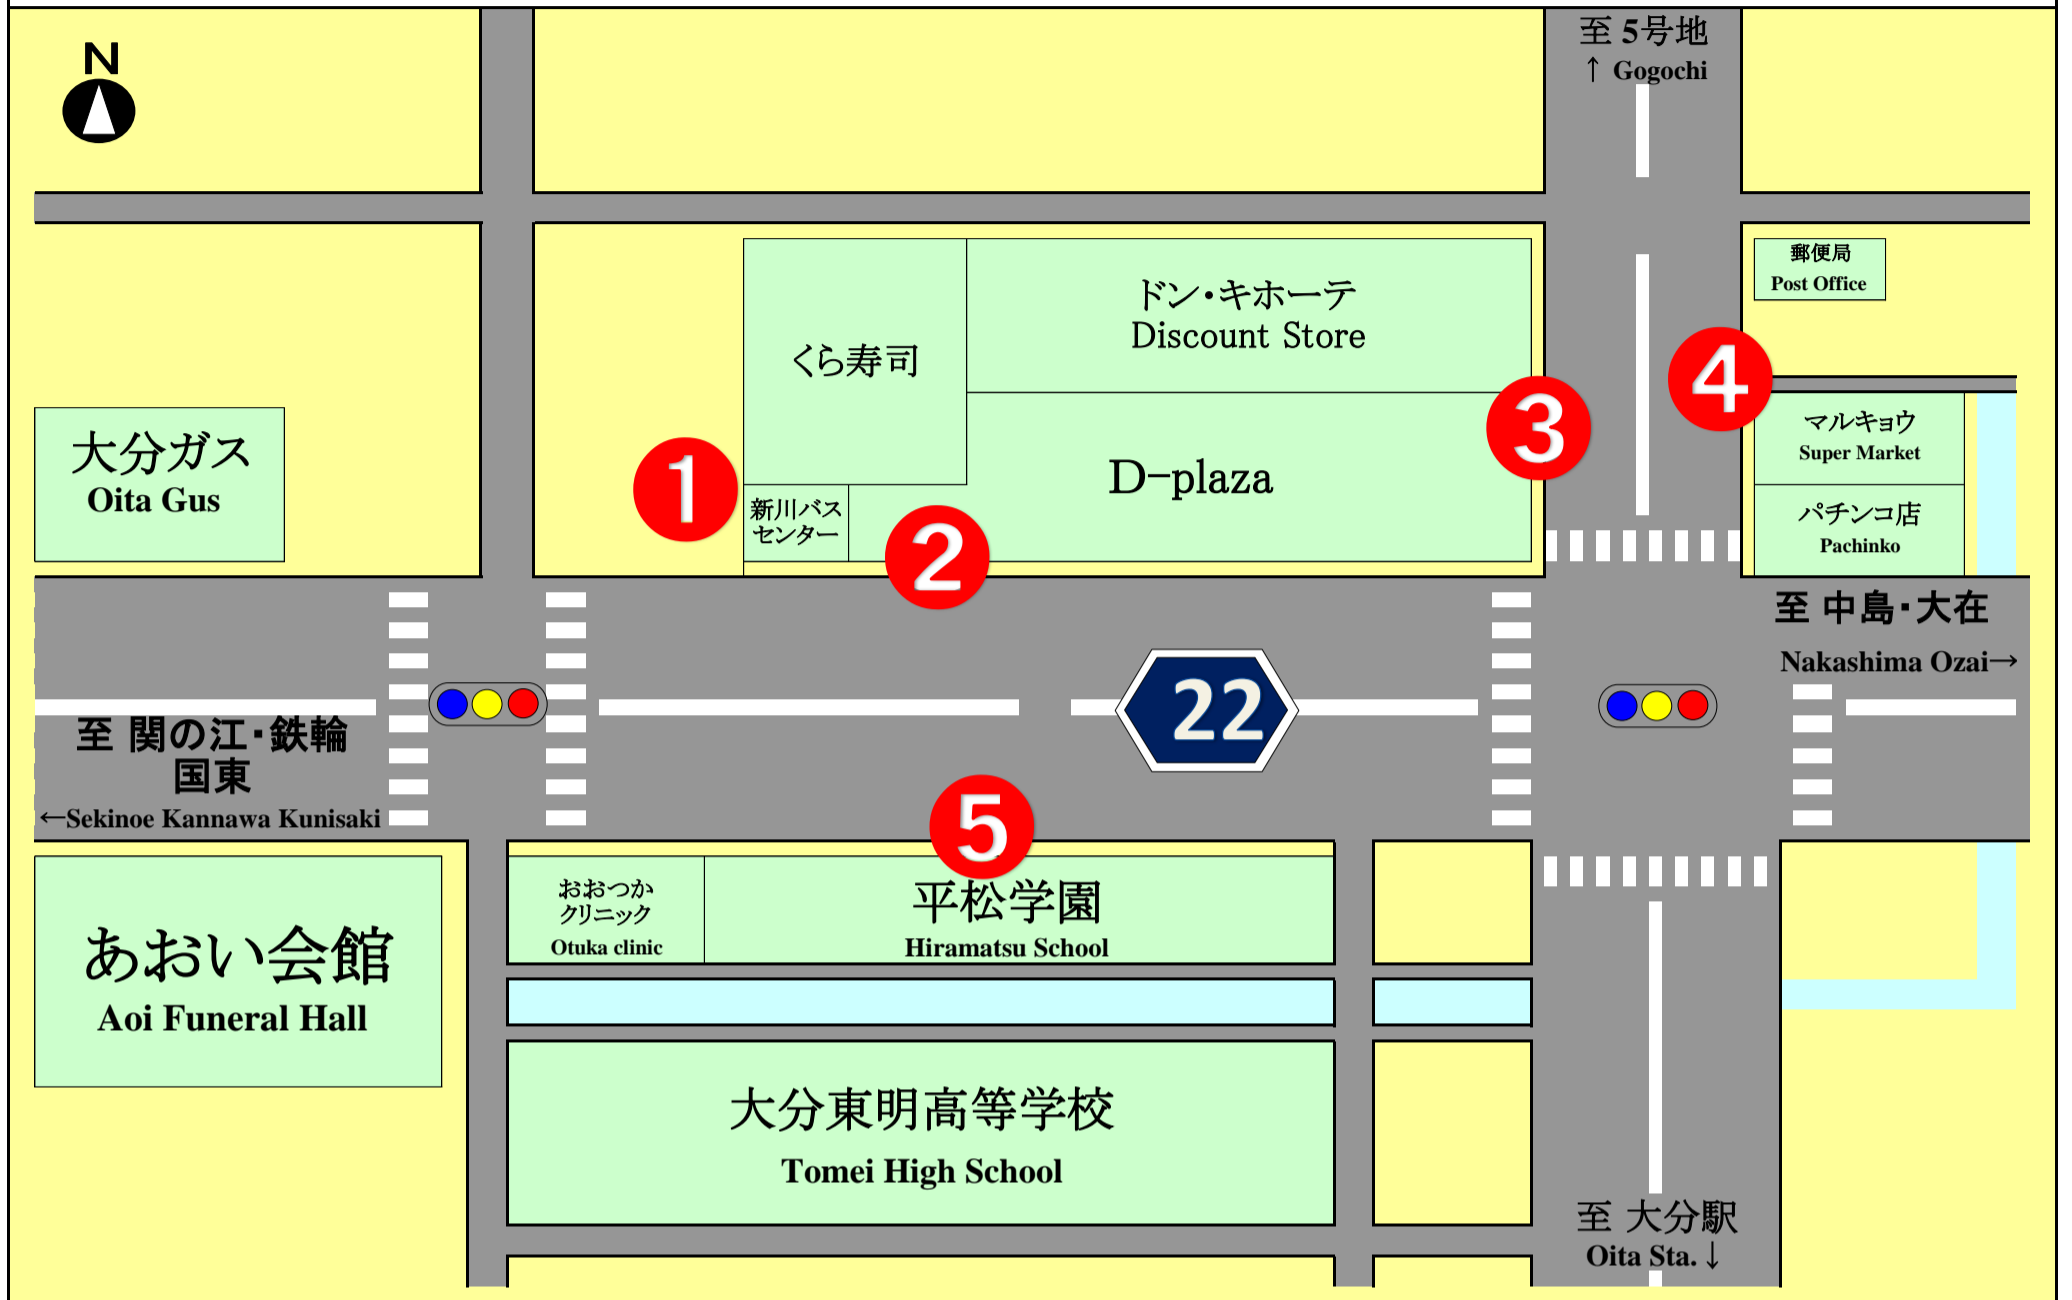

「大分新川」バスのりばご案内

Oita Shinkawa Bus Stop Map

令和3年4月1日 改訂

目的地 Destination	のりば Bus Stop
あ 青葉台 Aobadai	5
うみたまご Umitamago Aquarium	5
APU Ritsumeikan Asia Pacific University	5
大分駅 Oita Sta.	2 4
か 鉄輪温泉 Kannawa Onsen	5
杵築 Kitsuki	5
国東 Kunisaki	5
5号地 Gogochi	3
さ 関の江 Sekinoe	5
た 高崎山 Takasakiyama Monkey Garden	5
は 東八幡 Higashi Yahata	5

空港バス・高速バス	
Airport Limousine Highway Bus	のりば Bus Stop
大分空港/Oita Airport	1
福岡 / Fukuoka	1
北九州/Kitakyusyu	1
長崎 / Nagasaki	1
三宮・大阪・京都 Sannomiya・ Osaka・Kyoto	1

大分交通新川バスセンター
Oitakotsu co., LTD
 路線・空港バス Tel:097-534-7455
 高速バス Tel:097-536-3655