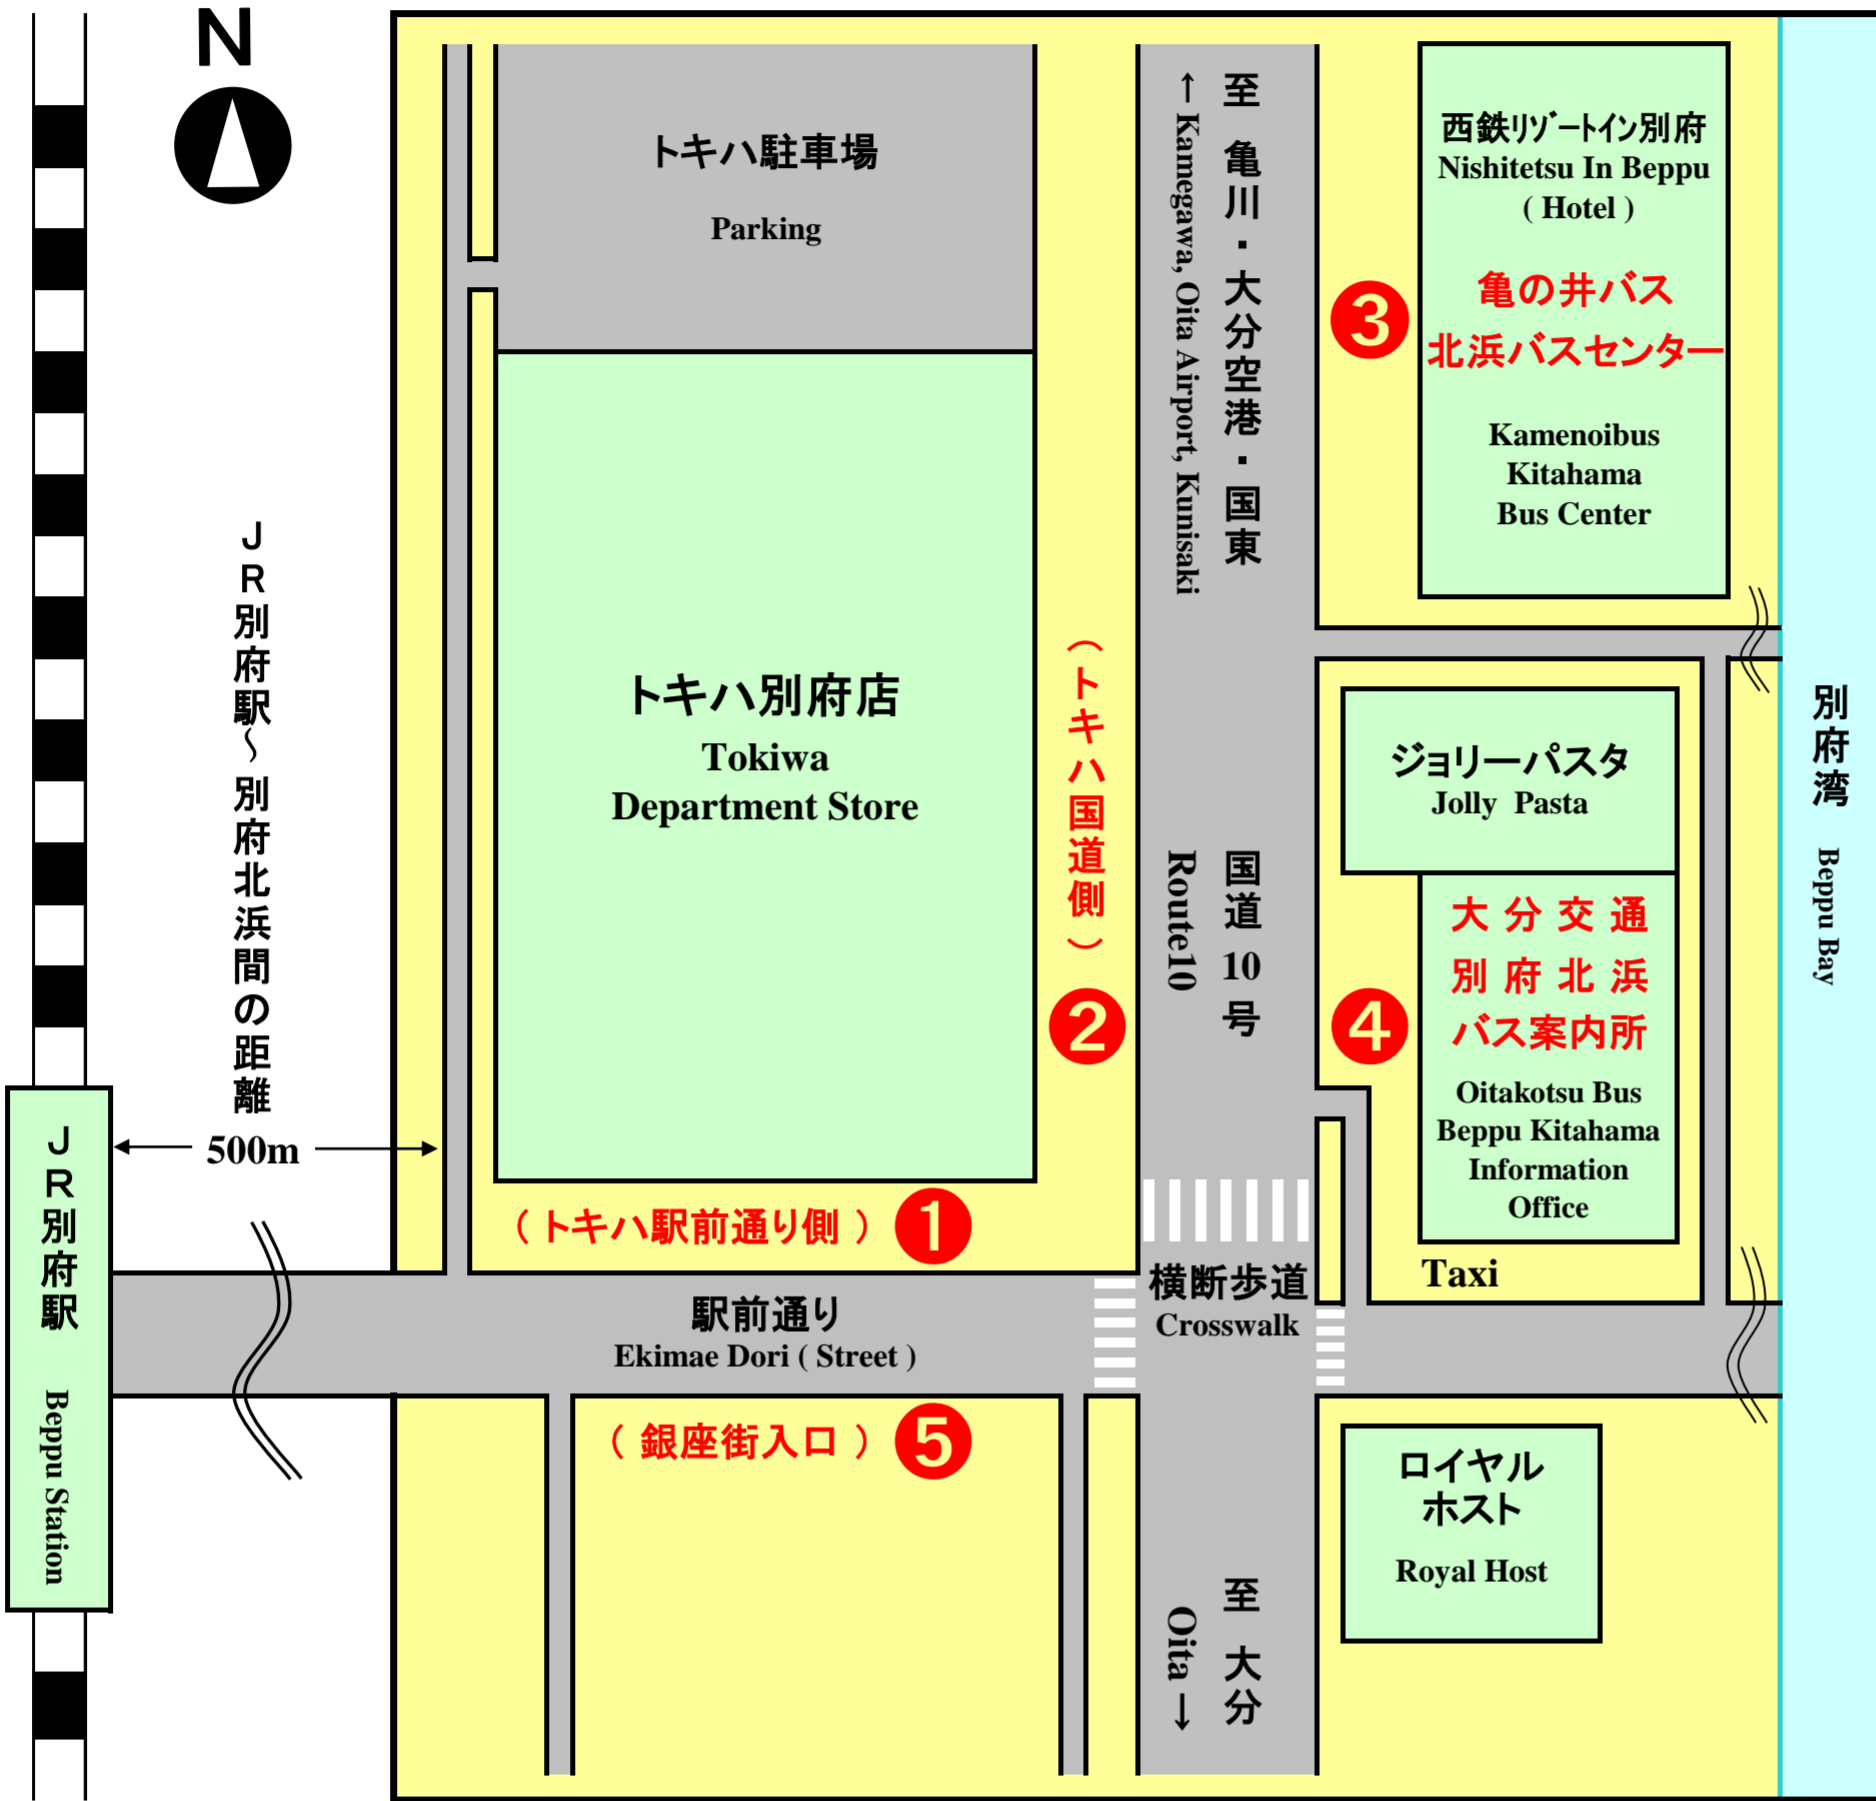

「バスのりば」のご案内 Bus Stop Map

2024年4月1日現在

亀の井バス(株)
Kamenoibus co., LTD
Tel 0977-23-0141

大分交通(株)
Oitakotsu co., LTD
Tel 0977-67-1331

空港バス・高速バス

Airport Limousine / Highway Bus	のりば Bus Stops
大分空港 / Oita Airport	②
福岡 / Fukuoka (福岡空港) / (Fukuoka Airport)	②
長崎 / Nagasaki	②
三宮・大阪・京都 / Sannomiya・Osaka・Kyoto	②
熊本(九州横断バス) / Kumamoto	①

定期観光バス

Sightseeing Bus	のりば Bus Stops
国東めぐり / Kunisaki Course	④
別府地獄めぐり / Beppu Jigoku Course	③
耶馬溪 / Yabakei Course	④

路線バス Route Bus		赤字=大分交通 / Red=Oitakotsu 緑字=亀の井バス / Green=Kamenoibus	
行先 For	のりば Bus Stops	系統番号 Route No.	経由 Via
あ APU (立命館アジア太平洋大学)	①	50	餅ヶ浜・別府交通センター・亀川駅 / Mochigahama・Beppu Kotsu Center・Kamegawa Sta.
	①	51	吉弘・石垣八丁目・汐見町・亀川駅 / Yoshihiro・Ishigaki Hatchome・Shiomicho・Kamegawa Sta.
	①	55	快速 / Express
	①	24	餅ヶ浜・新港町・別府総合庁舎前・鉄輪 / Mochigahama・Shinminatomachi・Beppu Sogo Chosha Mae・Kannawa
大分駅 / Oita Sta.	④	AS付大分駅行	高崎山(うみたまご水族館)・西大分・新川 / Takasakyama (Monkey Garden & Umitamago Aquarium)・Nishi Oita・Shinkawa
か 観光港・フェリーさんふらわあ前 / Beppu Intl.Port	②	-	餅ヶ浜 / Mochigahama
鉄輪 / Kannawa	①・③	16	ピーコンプラザ前・明豊キャンパス前・西別府病院下 / B-Con Plaza・Meiho Campus・Nishi Beppu Byoin Shita
	①	17	ピーコンプラザ前・明豊キャンパス前・西別府病院下 / B-Con Plaza・Meiho Campus・Nishi Beppu Byoin Shita
	①	20	フェリーさんふらわあ前・別府大学 / Ferry.S.f Mae・Beppu University
	①	25	餅ヶ浜・南石垣・鶴見病院 / Mochigahama・Minami Ishigaki・Tsurumi Hospital
	①	26	餅ヶ浜・フェリーさんふらわあ前・亀川駅 / Mochigahama・Ferry.S.f Mae・Kamegawa Station
鉄輪温泉 / Kannawa Onsen	①	60・AS60	吉弘・石垣八丁目・春木 / Yoshihiro・Ishigaki Hatchome・Haruki
国東 / Kunisaki	②	AS70	餅ヶ浜・亀川駅前・日出・杵築 / Mochigahama・Kamegawa Ekimae・Hiji・Kitsuki
さ 関の江 / Sekinoe	②	AS71	餅ヶ浜・別府交通センター・亀川駅前 / Mochigahama・Beppu Kotsu Center・Kamegawa Ekimae
な 西別府団地 / Nishi Beppu Danchi	①	28	餅ヶ浜・南石垣・西別府病院 / Mochigahama・Minami Ishigaki・Nishi Beppu National Hospital
は 別府医療センター / Beppu Medical Center	①	23	南石垣・別府大学下・亀川駅 / Minami Ishigaki・Beppu Daigaku Shita・Kamegawa Station
別府駅 / Beppu Sta.	⑤・④	-	
別府リハビリテーションセンター / Beppu Rehabilitation Cent	①・③	16A	ピーコンプラザ前・西別府病院下・鉄輪 / B-Con Plaza・Nishi Beppu Byoin Shita・Kannawa
や 湯布院 / Yufuin「観光快速バスゆふりん」	①	-	フェリーさんふらわあ前・城島高原 / Ferry.S.f Mae・Beppu Ropeway・Kijima Kogen