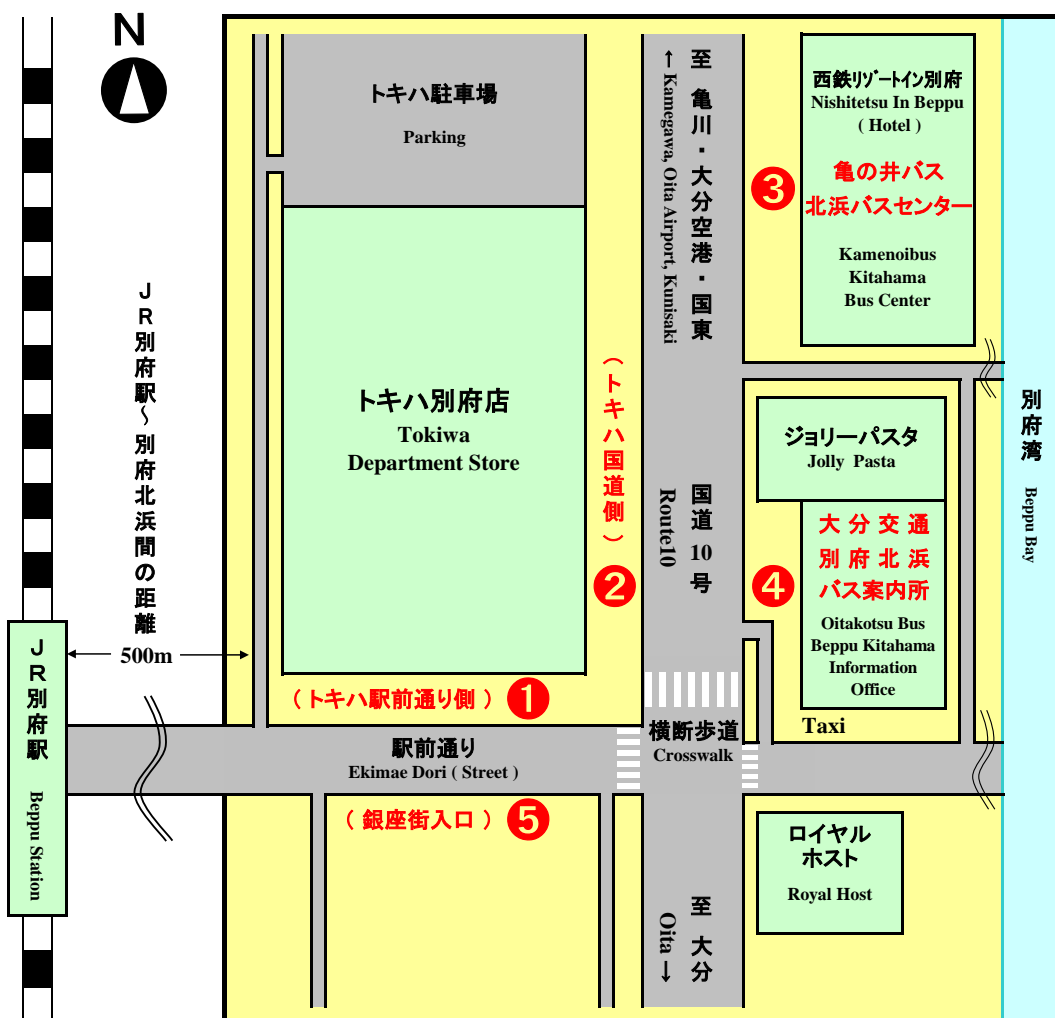

「バスのりば」のご案内 Bus Stop Map

2021年4月1日現在

亀の井バス(株)
Kamenoibus co., LTD
Tel 0977-23-0141

大分交通(株)
Oitakotsu co., LTD
Tel 0977-67-1331

空港バス・高速バス

Airport Limousine / Highway Bus	のりば Bus Stops
大分空港 / Oita Airport	②
福岡 / Fukuoka (福岡空港) / (Fukuoka Airport)	②
長崎 / Nagasaki	②
三宮・大阪・京都 / Sannomiya・Osaka・Kyoto	②
熊本(九州横断バス) / Kumamoto	①
北九州 / Kitakyushu	②

定期観光バス

Sightseeing Bus	のりば Bus Stops
国東めぐり / Kunisaki Course	④
別府地獄めぐり / Beppu Jigoku Course	③
耶馬溪 / Yabakei Course	④

路線バス Route Bus

赤字=大分交通 / Red=Oitakotsu 緑字=亀の井バス / Green=Kamenoibus

行先 For	のりば Bus Stops	系統番号 Route No.	經由 Via
あ 内成棚田 / Uchinari Tanada	①	19	河内・鳥越峠 / Kochi・Torigoetoge
	①	50	餅ヶ浜・別府交通センター・亀川駅 / Mochigahama・Beppu Kotsu Center・Kamegawa Sta.
	①	51	吉弘・石垣八丁目・汐見町・亀川駅 / Yoshihiro・Ishigaki Hatchome・Shiomicho・Kamegawa Sta.
	①	55	快速 / Express
	①	24	餅ヶ浜・新港町・別府総合庁舎前・鉄輪 / Mochigahama・Shinminatomachi・Beppu Sogo Chosha Mae・Kannawa
大分駅 / Oita Sta.	④	AS付大分駅行	高峰山(うみたまご水族館)・西大分・新川 / Takasakiyama (Monkey Garden & Umitamago Aquarium)・Nishi Oita・Shinkawa
か 観光港・フェリーさんふらわあ前 / Beppu Intl.Port	②	-	餅ヶ浜 / Mochigahama
	①	15	ラクテンチ・明豊キャンパス前 / Rakutenchi・Meiho Campus
	①・③	16	ビーコンプラザ前・明豊キャンパス前・西別府病院下 / B-Con Plaza・Meiho Campus・Nishi Beppu Byoin Shita
	①	17	ビーコンプラザ前・明豊キャンパス前・西別府病院下 / B-Con Plaza・Meiho Campus・Nishi Beppu Byoin Shita
	①	20	フェリーさんふらわあ前・別府大学 / Ferry.S.f Mae・Beppu University
	①	25	餅ヶ浜・南石垣・鶴見病院 / Mochigahama・Minami Ishigaki・Tsurumi Hospital
	①	26	餅ヶ浜・フェリーさんふらわあ前・亀川駅 / Mochigahama・Ferry.S.f Mae・Kamegawa Station
鉄輪温泉 / Kannawa Onsen	①	60・AS60	吉弘・石垣八丁目・春木 / Yoshihiro・Ishigaki Hatchome・Haruki
	①	61・AS61	別府市役所下・鶴高正門前・春木 / Beppu Shiyakusho Shita・Tsuruko Seimon Mae・Haruki
国東 / Kunisaki	②	AS70	餅ヶ浜・フェリーさんふらわあ前・亀川駅前・日出・杵築 / Mochigahama・Ferry.S.f Mae・Kamegawa Ekimae・Hiji・Kitsuki
さ 関の江 / Sekinoe	②	AS71	餅ヶ浜・別府交通センター・亀川駅前 / Mochigahama・Beppu Kotsu Center・Kamegawa Ekimae
な 西別府団地 / Nishi Beppu Danchi	①	28	餅ヶ浜・南石垣・西別府病院 / Mochigahama・Minami Ishigaki・Nishi Beppu National Hospital
は 別府医療センター / Beppu Medical Center	①	23	南石垣・別府大学下・亀川駅 / Minami Ishigaki・Beppu Daigaku Shita・Kamegawa Station
別府駅 / Beppu Sta.	⑤・④	-	
ま みょうばんクリニック / Myoban Clinic	①・③	16A	ビーコンプラザ前・西別府病院下・鉄輪 / B-Con Plaza・Nishi Beppu Byoin Shita・Kannawa
や 湯布院 / Yufuin「観光快速バスゆふりん」	①	-	フェリーさんふらわあ前・城島高原 / Ferry.S.f Mae・Beppu Ropeway・Kijima Kogen