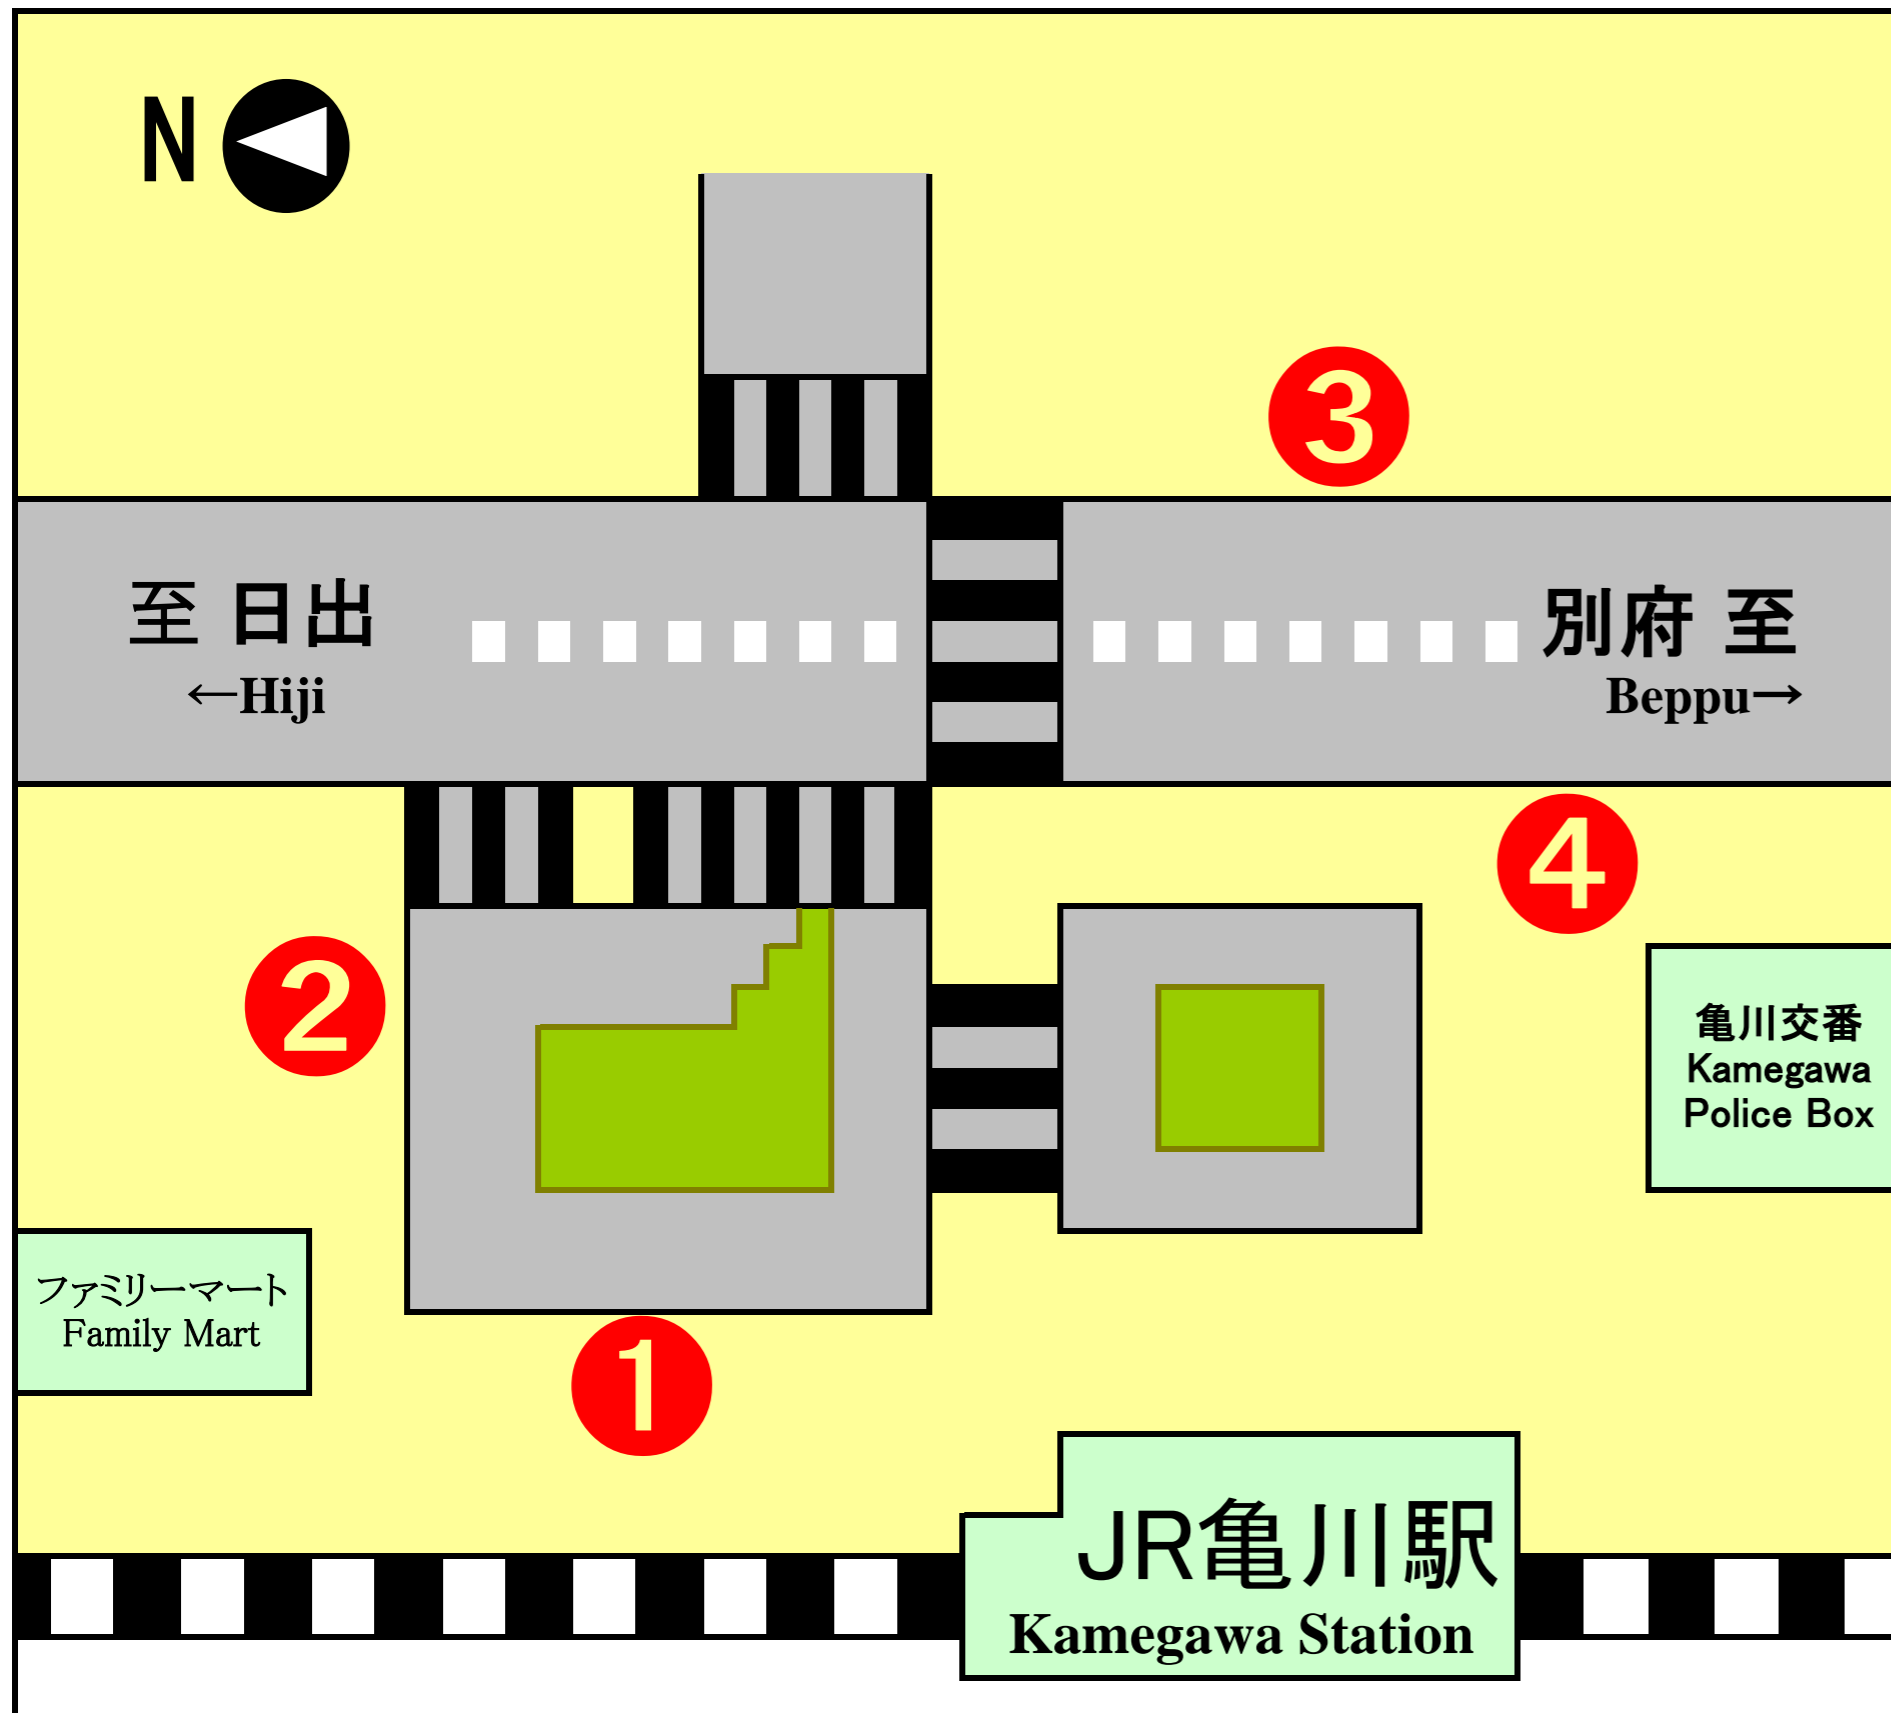

# 「亀川駅」バスのりばご案内

## Kamegawa Sta. Bus Stop Map

	目的地 Destination	のりば Bus Stop
あ	うみたまご Umitamago Aquarium	3
	APU Ritsumeikan Asia Pacific University	2
	会下 Ege	1
	大分空港 Oita Airport	4
か	大分駅 Oita Sta.	3
	杵築 Kitsuki	4
さ	国東 Kunisaki	4
	関の江団地 Sekinoe Danchi	1
た	高崎山 Takasakiyama Monkey Garden	3
	辻間日出団地 Tsujima Hiji Danchi	1
は	別府医療センター Beppu Medical Center	1
	別府駅 Beppu Sta.	1
	別府交通センター Beppu Kotsu Center	1
	立命館アジア太平洋大学 APU	2