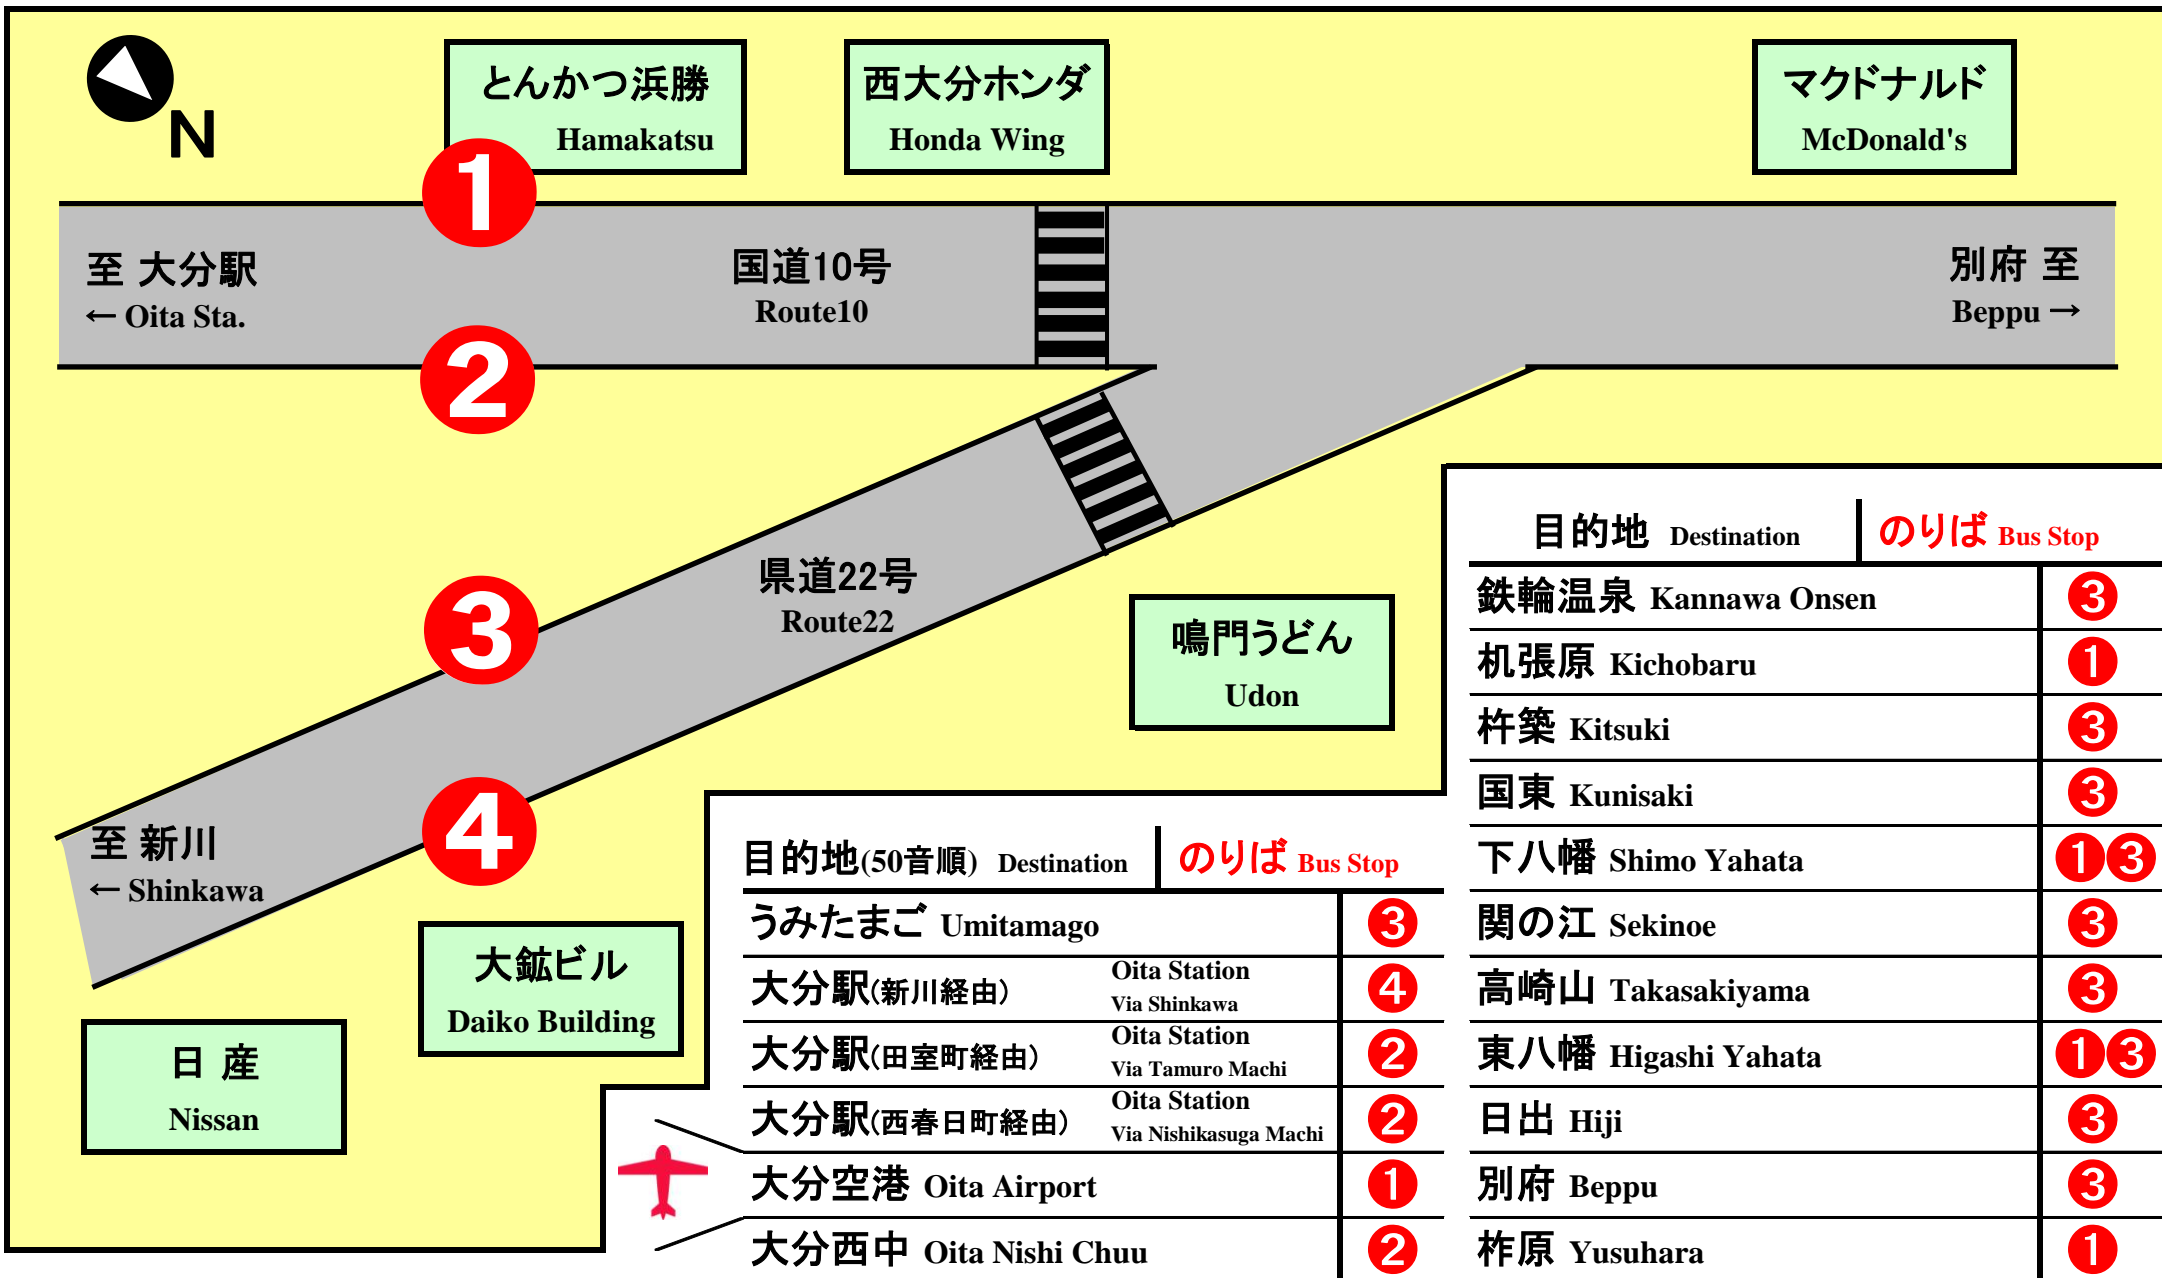

「生石」バスのりば ご案内 Ikushi Bus Stop Map

目的地 Destination	のりば Bus Stop
鉄輪温泉 Kannawa Onsen	③
机張原 Kichobaru	①
杵築 Kitsuki	③
国東 Kunisaki	③
下八幡 Shimo Yahata	①③
関の江 Sekinoe	③
高崎山 Takasakiyama	③
東八幡 Higashi Yahata	①③
日出 Hiji	③
別府 Beppu	③
杵原 Yusuhara	①

目的地(50音順) Destination	のりば Bus Stop
うみたまご Umitamago	③
大分駅(新川経由) Oita Station Via Shinkawa	④
大分駅(田室町経由) Oita Station Via Tamuro Machi	②
大分駅(西春日町経由) Oita Station Via Nishikasuga Machi	②
大分空港 Oita Airport	①
大分西中 Oita Nishi Chuu	②