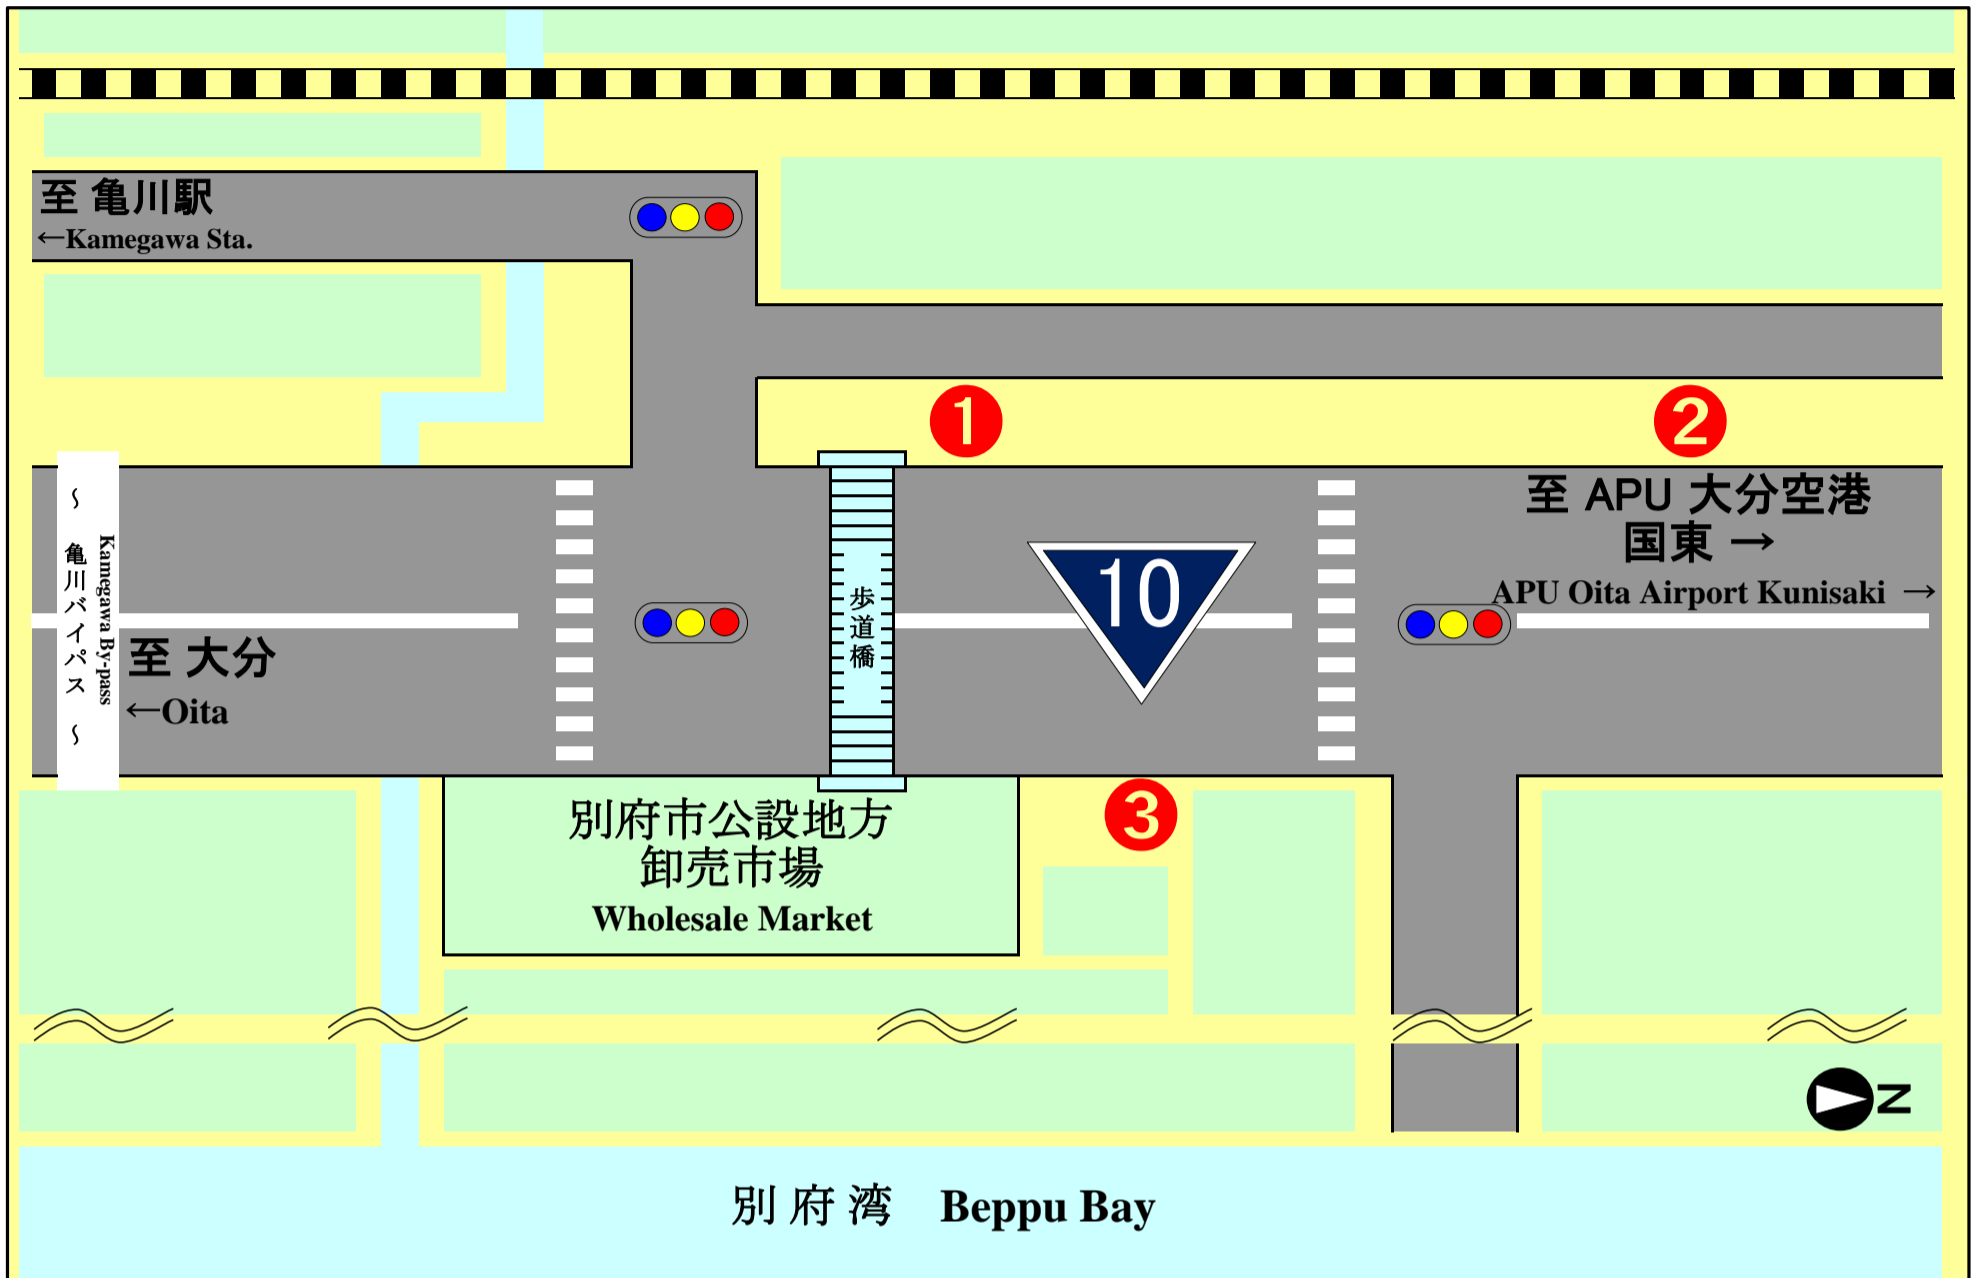

「古市」バスのりばご案内

Furuichi Bus Stop Map

目的地 Destination	のりば Bus Stop
あ うみたまご Umitamago Aquarium	③
APU Ritsumeikan Asia Pacific University	②
会下 Ege	②
大分空港 Oita Airport	①
大分駅 Oita Sta.	③
か 杵築 Kitsuki	②
国東 Kunisaki	②
た 高崎山 Takasakiyama Monkey Garden	③
辻間日出団地 Tsujima Hiji Danchi	②
は 別府駅 Beppu Sta.	③
別府交通センター Beppu Kotsu Center	③
ら 立命館アジア太平洋大学 APU	②

For APU アクセス情報 Access Information

大分交通(株)別府営業所
Oitakotsu co., LTD
Tel 0977-67-1331
