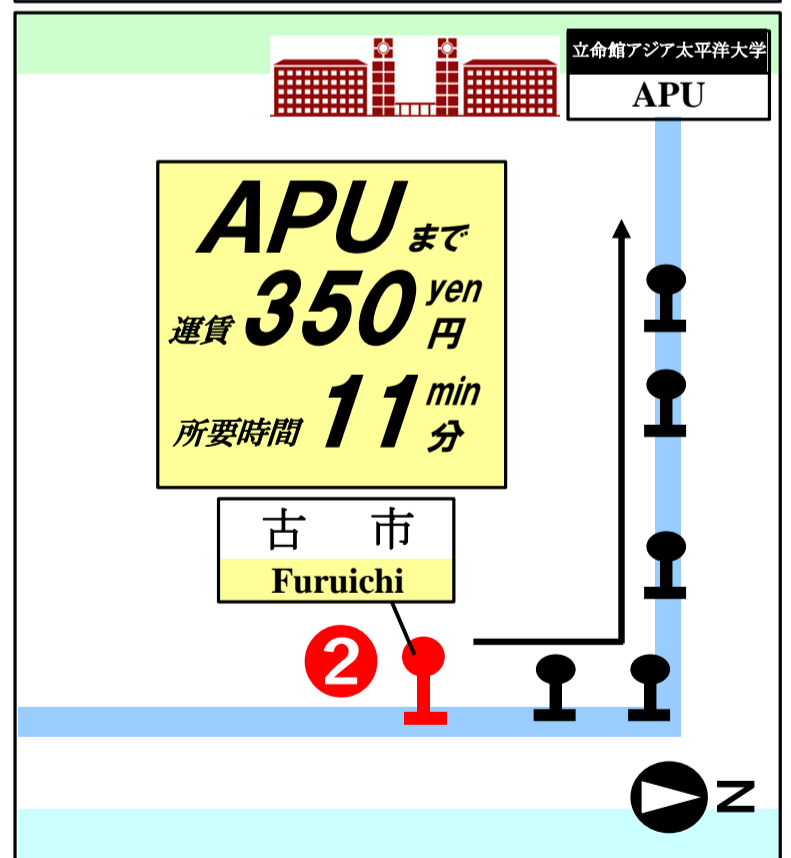

「古市」バスのりばご案内

Furuichi Bus Stop Map

目的地 Destination	のりば Bus Stop
あ うみたまご Umitamago Aquarium	③
APU Ritsumeikan Asia Pacific University	②
会下 Ege	②
大分空港 Oita Airport	①
大分駅 Oita Sta.	③
か 杵築 Kitsuki	②
国東 Kunisaki	②
た 高崎山 Takasakiyama Monkey Garden	③
辻間日出団地 Tsujima Hiji Danchi	②
は 別府駅 Beppu Sta.	③
別府交通センター Beppu Kotsu Center	③
ら 立命館アジア太平洋大学 APU	②

For APU アクセス情報 Access Information

大分交通(株)別府営業所
Oitakotsu co., LTD
Tel 0977-67-1331
