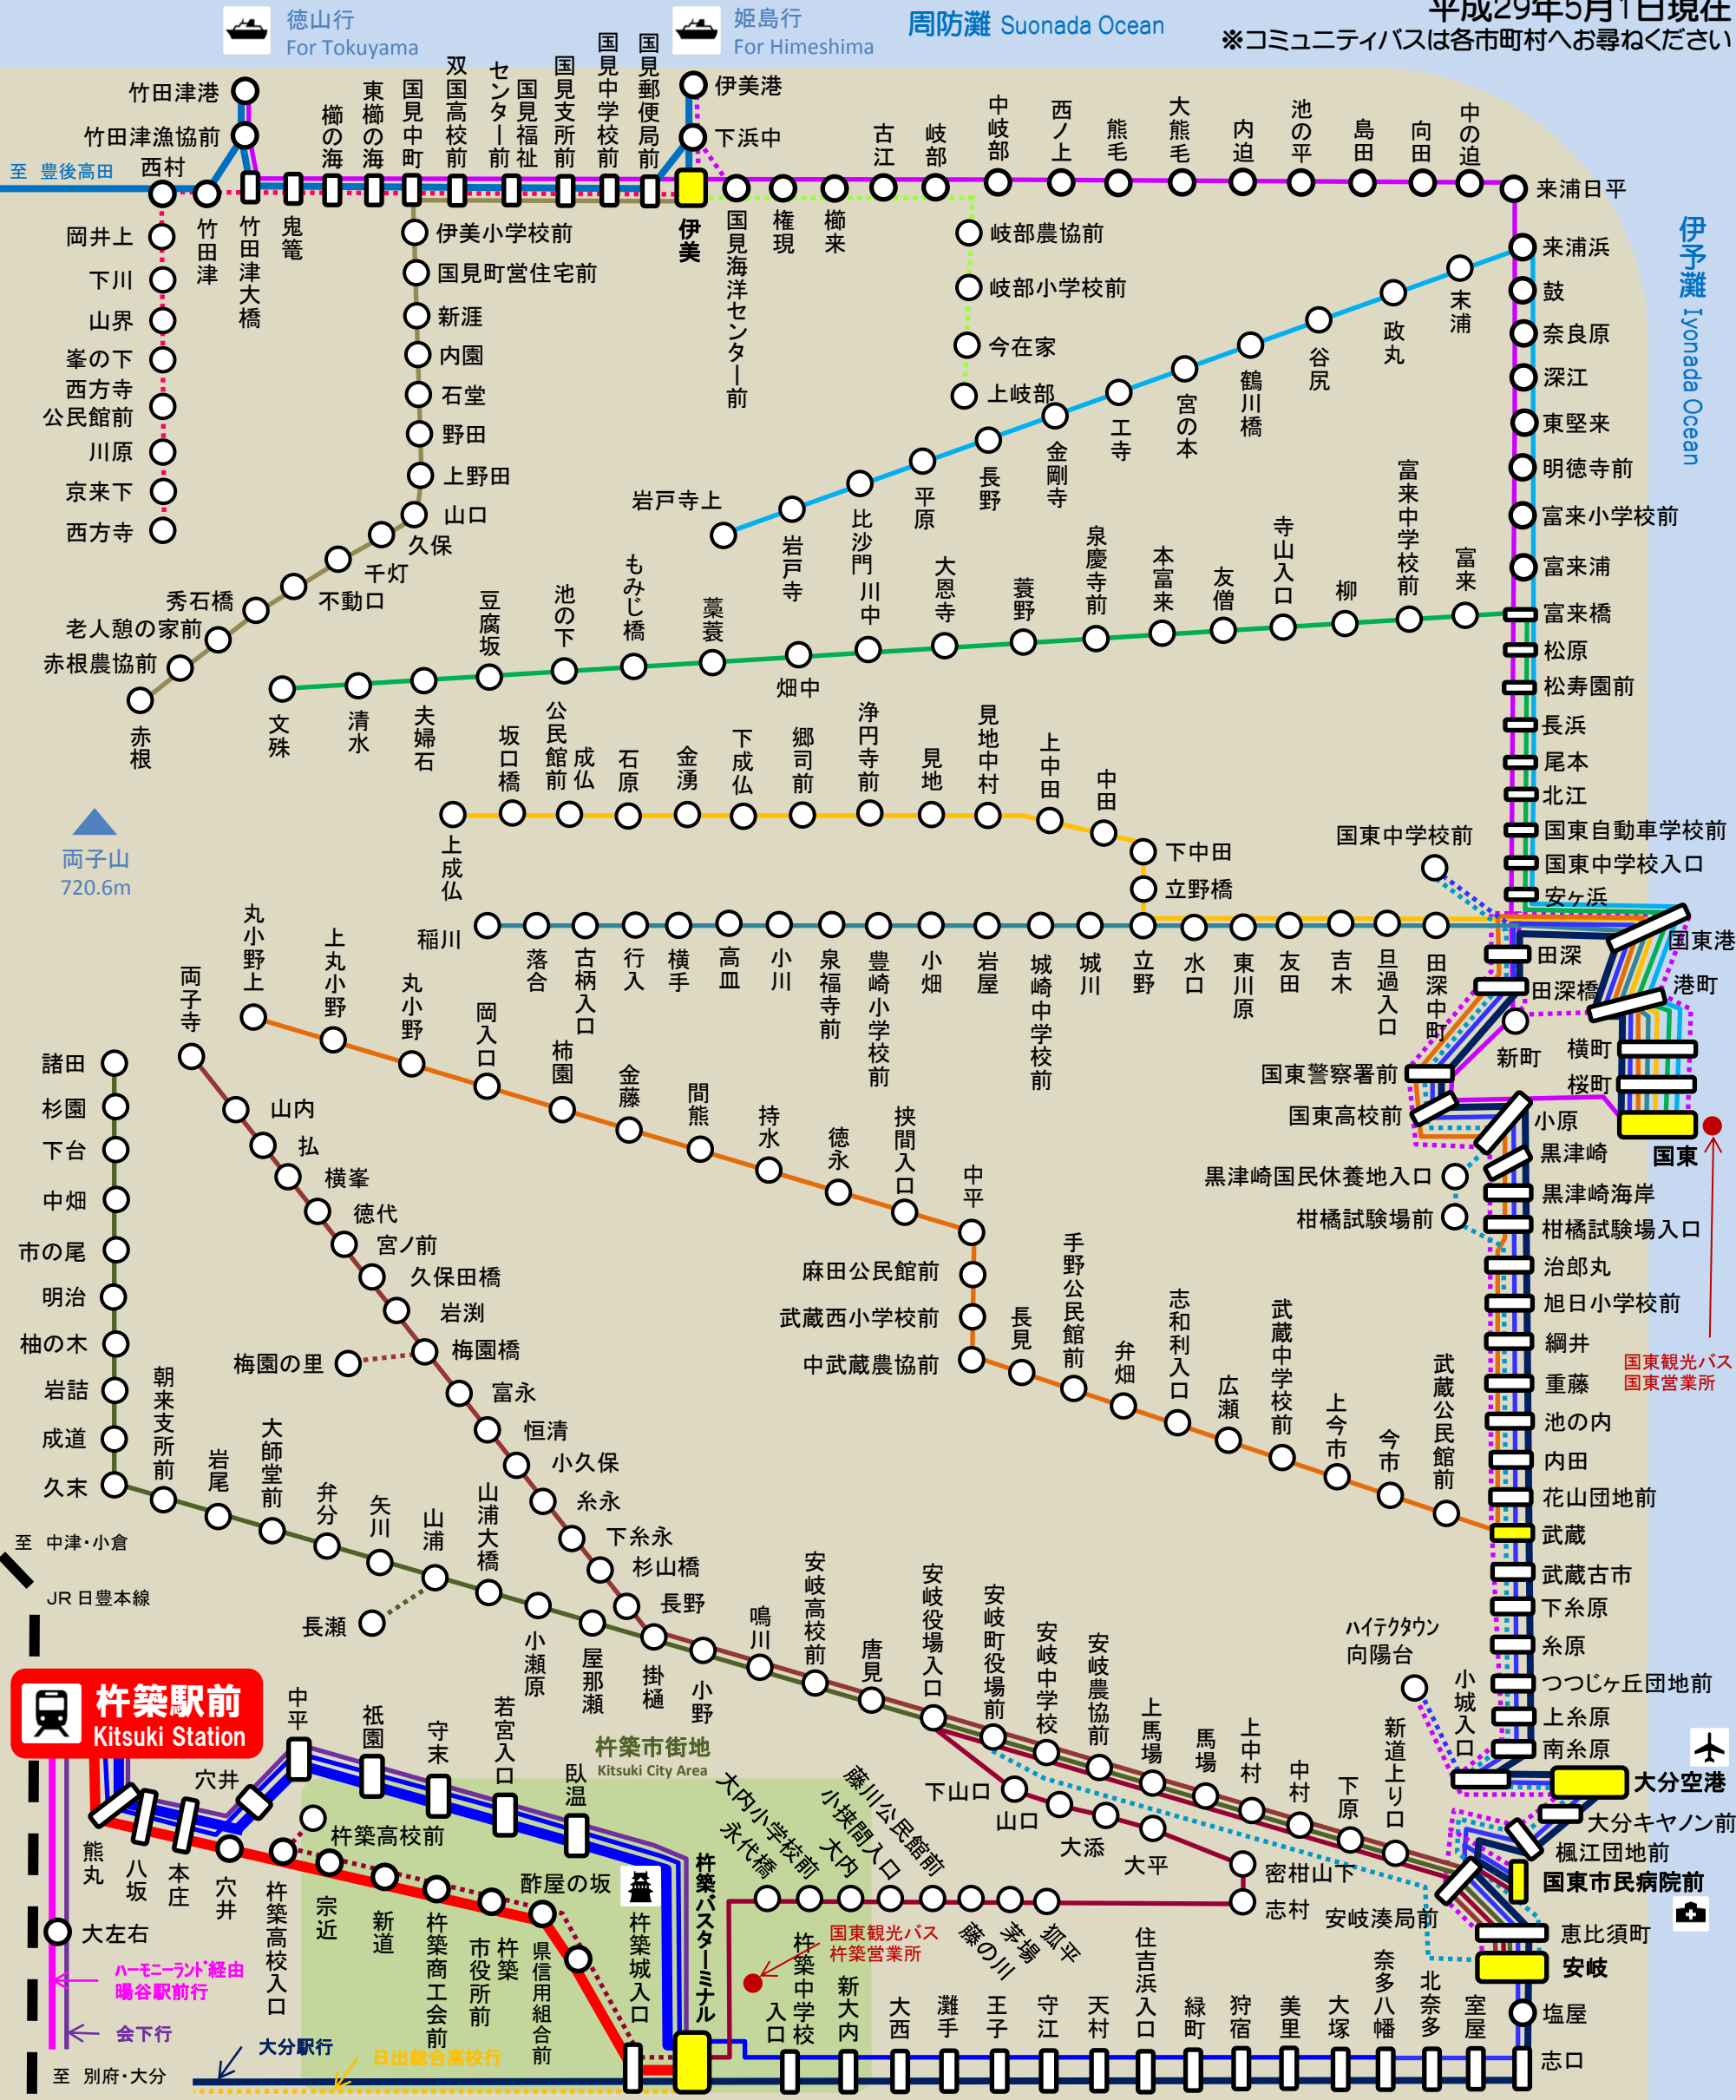

# 杵築駅前起点バス路線図

Bus Route Map From Kitsuki Station

国東観光バス

運行回数(平日7~18時)

- 30分 1本程度
- 1時間 1本程度
- 1日 数本程度
- 1日 1本程度

ご利用の際は時刻表をお確かめください。

主要停留所

平成29年5月1日現在

※コミュニティバスは各市町村へお尋ねください

**杵築駅前**  
Kitsuki Station

国東観光バス  
国東営業所