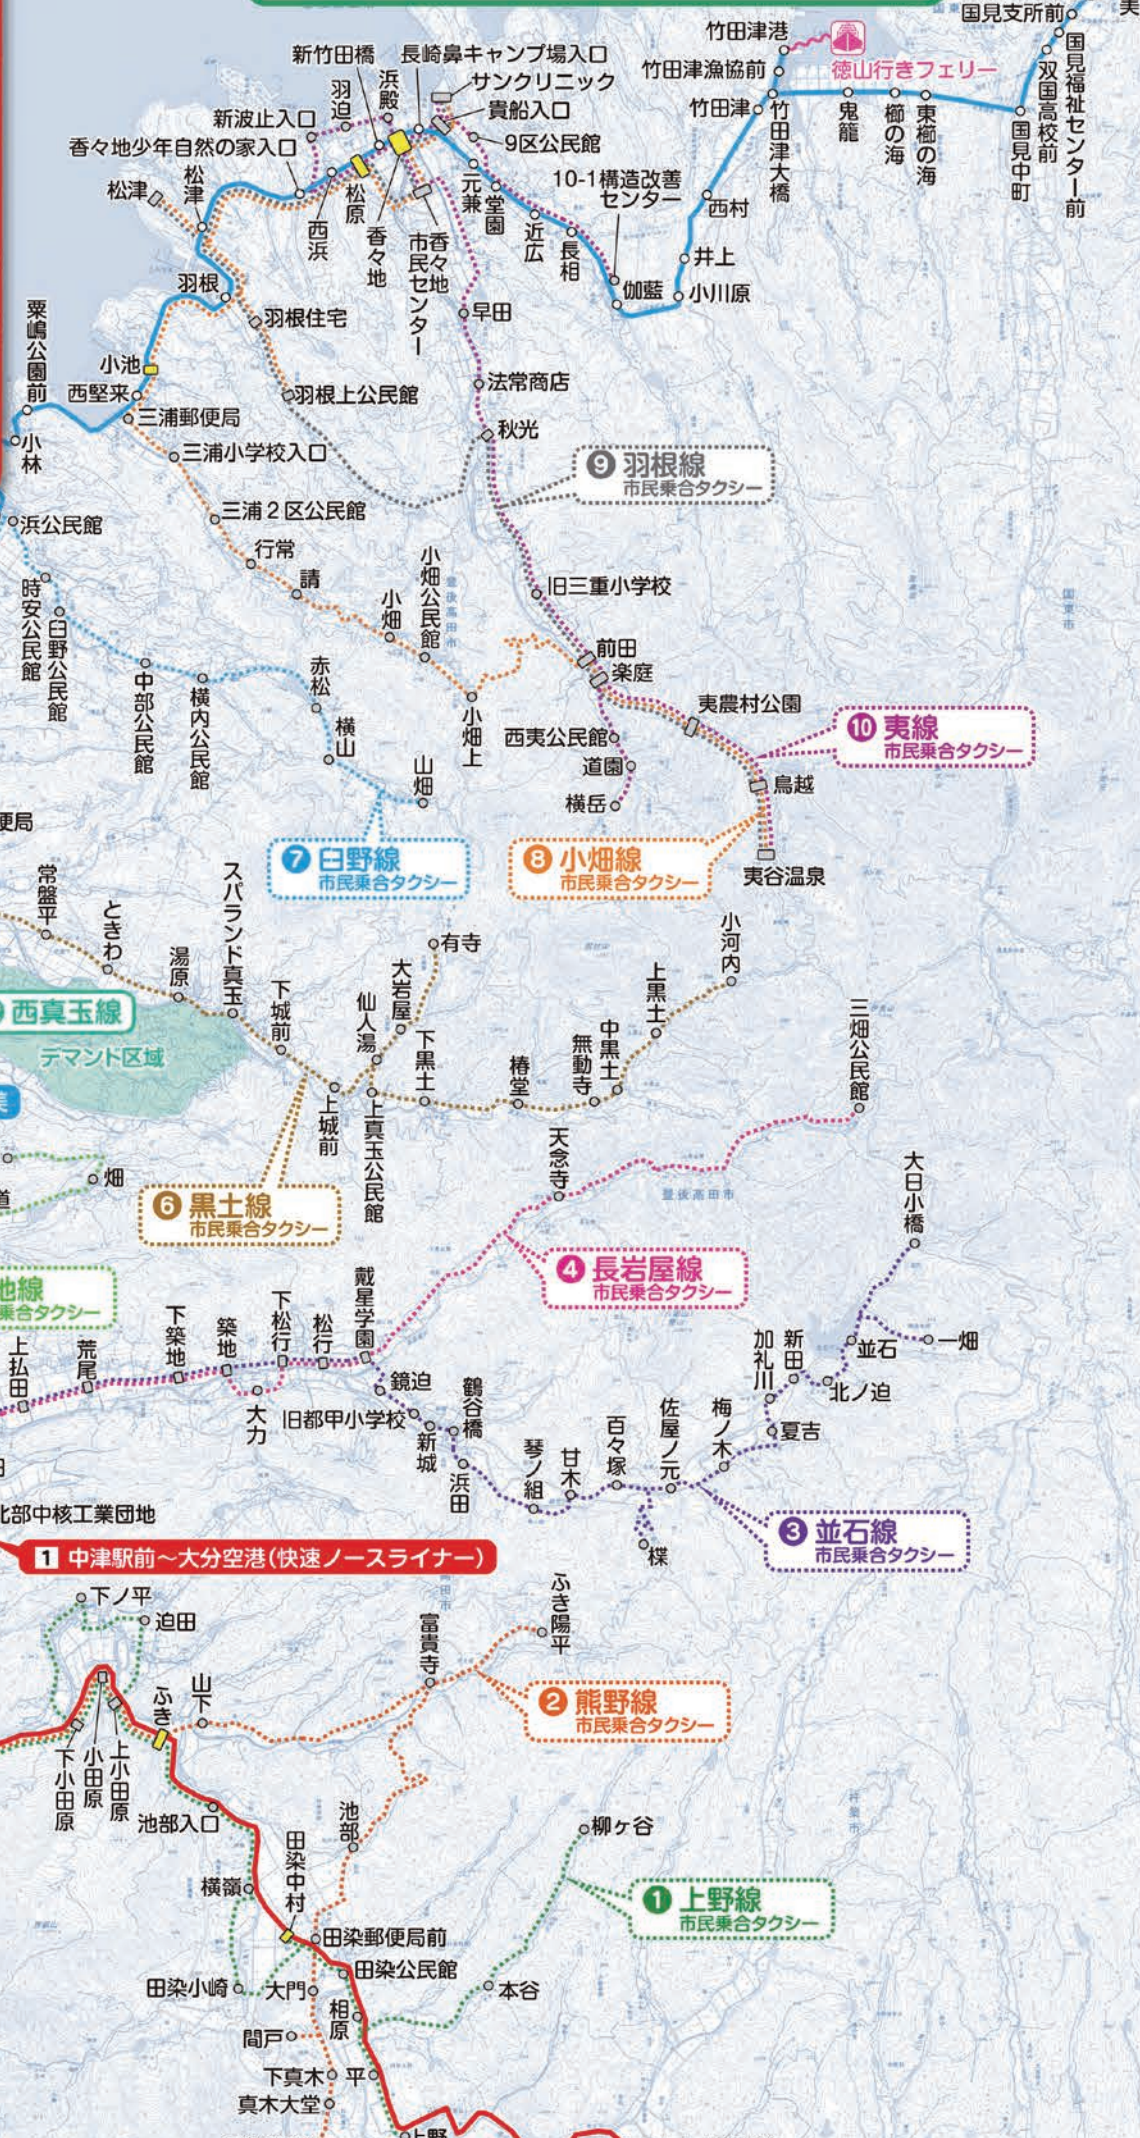

豊後高田エリアバス路線図

2019年10月1日 現在

路線バス(大交北部バス)

- 1 中津駅前~大分空港(快速ノースライナー)
- 3 豊後高田~宇佐駅前~四日市
- 4 豊後高田~柳ヶ浦~四日市
- 7 宇佐駅前~豊後高田~伊美

市民乗合タクシー

- 1 上野線
 - 2 熊野線
 - 3 並石線
 - 4 長岩屋線
 - 5 草地線
 - 6 黒土線
 - 7 臼野線
 - 8 小畑線
 - 9 羽根線
 - 10 夷線
- ※11 呉崎線・12 西真玉線は予約制タクシー(デマンド区域)

豊後高田
周辺

●この地図は、国土地理院長の承認を得て、同院発行の電子地形図25000を複製したものである。(承認番号 平成29情複、第689号)