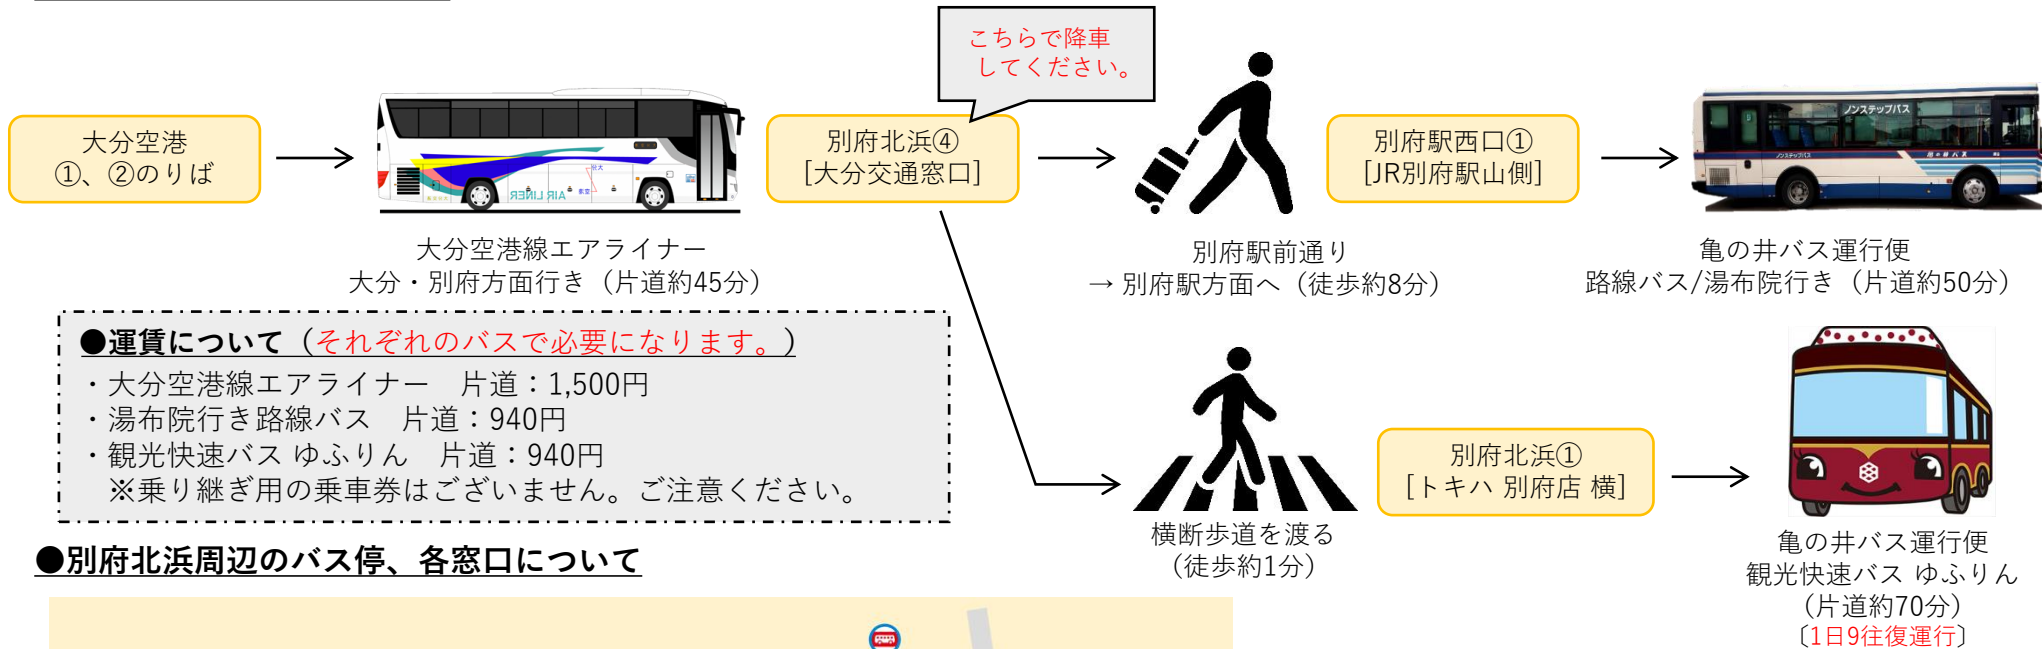

# 大分空港から湯布院へ行かれるお客様へのご案内

平素より大分交通をご利用いただき、誠にありがとうございます。  
新型コロナウイルス感染症の拡大に伴い、現在「大分空港～湯布院線」は運休しております。  
ご利用のお客様にはご不便、ご迷惑をお掛けし、大変申し訳ございません。  
代替手段としまして、下記の方法をご案内させていただきますので、ご参照ください。  
なお、乗り継ぎの時間は考慮しておりませんので、あらかじめ時間にゆとりを持ってご計画ください。

## ●バスを乗り継いで行く場合

## ●別府北浜周辺のバス停、各窓口について