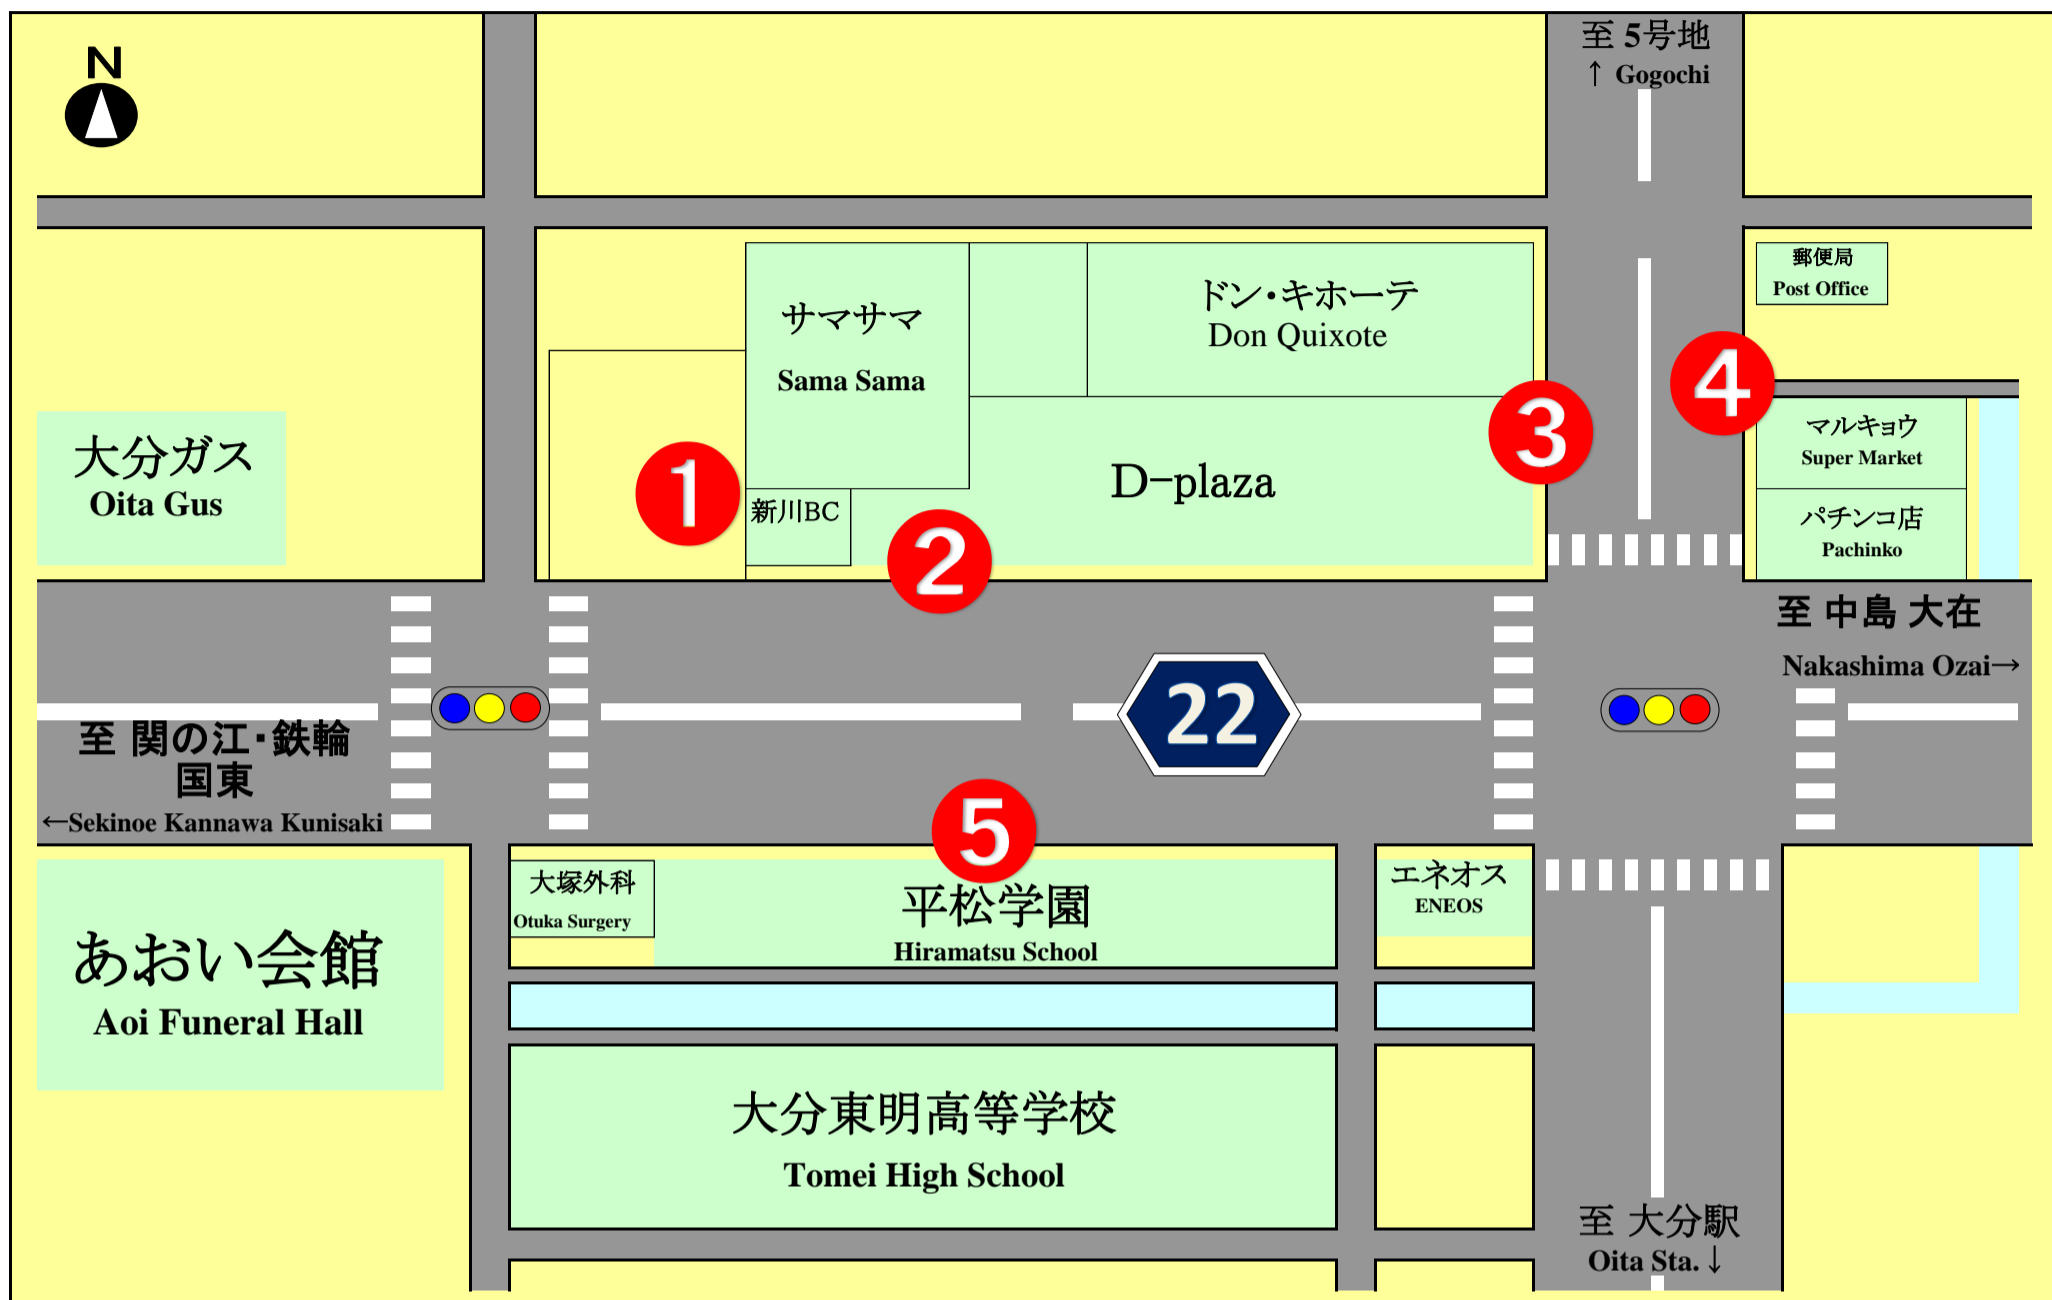

「大分新川」バスのりばご案内

Oita Shinkawa Bus Stop Map

平成29年2月16日 改訂

目的地 Destination	のりば Bus Stop
あ 青葉台 Aobadai	5
うみたまご Umitamago Aquarium	5
APU Ritsumeikan Asia Pacific University	5
大分駅 Oita Sta.	2 4
か 鉄輪温泉 Kannawa Onsen	5
杵築 Kitsuki	5
国東 Kunisaki	5
5号地 Gogochi	3
さ 関の江 Sekinoe	5
た 高崎山 Takasakiyama Monkey Garden	5
は 東八幡 Higashi Yahata	5

空港バス・高速バス Airport Limousine Highway Bus	のりば Bus Stop
大分空港/Oita Airport	1
福岡 / Fukuoka	1
長崎 / Nagasaki	1
宮崎 / Miyazaki	1
北九州 / Kitakyushu	1
三宮・大阪・京都 Sannomiya・ Osaka・Kyoto	1

 大分交通新川バスセンター
 Oitakotsu co., LTD
 Tel 097-534-7455