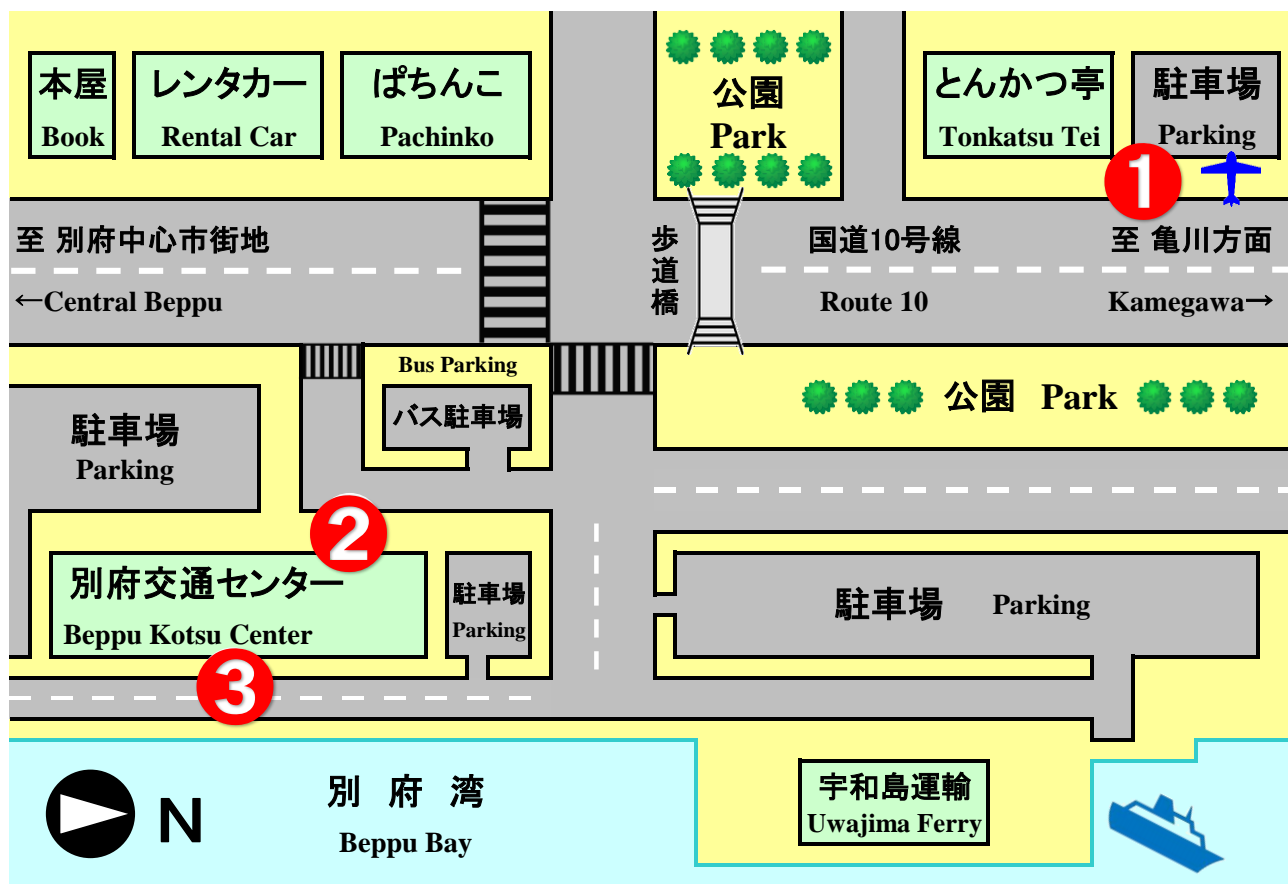

「バスのりば」のご案内

# Bus Stop MAP

赤字=大分交通 / Red=Oitakotsu  
 緑字=亀の井バス / Green=Kamenoibus  
 黒字=九州産交バス / Black=Kyushu Sanko Bus

目的地 Destination	のりば Bus Stop
あ うみたまご Umitamago Aquarium	②
APU Ritsumeikan Asia Pacific University	③
大分駅 Oita Sta.	②
大分空港 エアライナー Oita Airport Air Liner	①
か 亀川方面 For Kamegawa	③
鉄輪 Kannawa	③
国東・杵築 Kitsuki Kunisaki	③
国東めぐり 定期観光バス Kunisaki Tour Sightseeing Bus	③
熊本九州横断バス Kumamoto Kyushu Odan Bus	③
さ 地獄めぐり 定期観光バス Jigokumeguri Tour Sightseeing Bus	③
せ 関の江 Sekinoe	③
た 高崎山 Takasakiyama	②
辻間日出団地 Tsujima Hiji Danchi	③
は 別府医療センター Beppu Medical Center	③
別府駅 Beppu Sta.	②
別府駅 Beppu Sta.	②
や 耶馬溪めぐり 定期観光バス Yabakei Tour Sightseeing Bus	③
湯布院 Yufuin	③