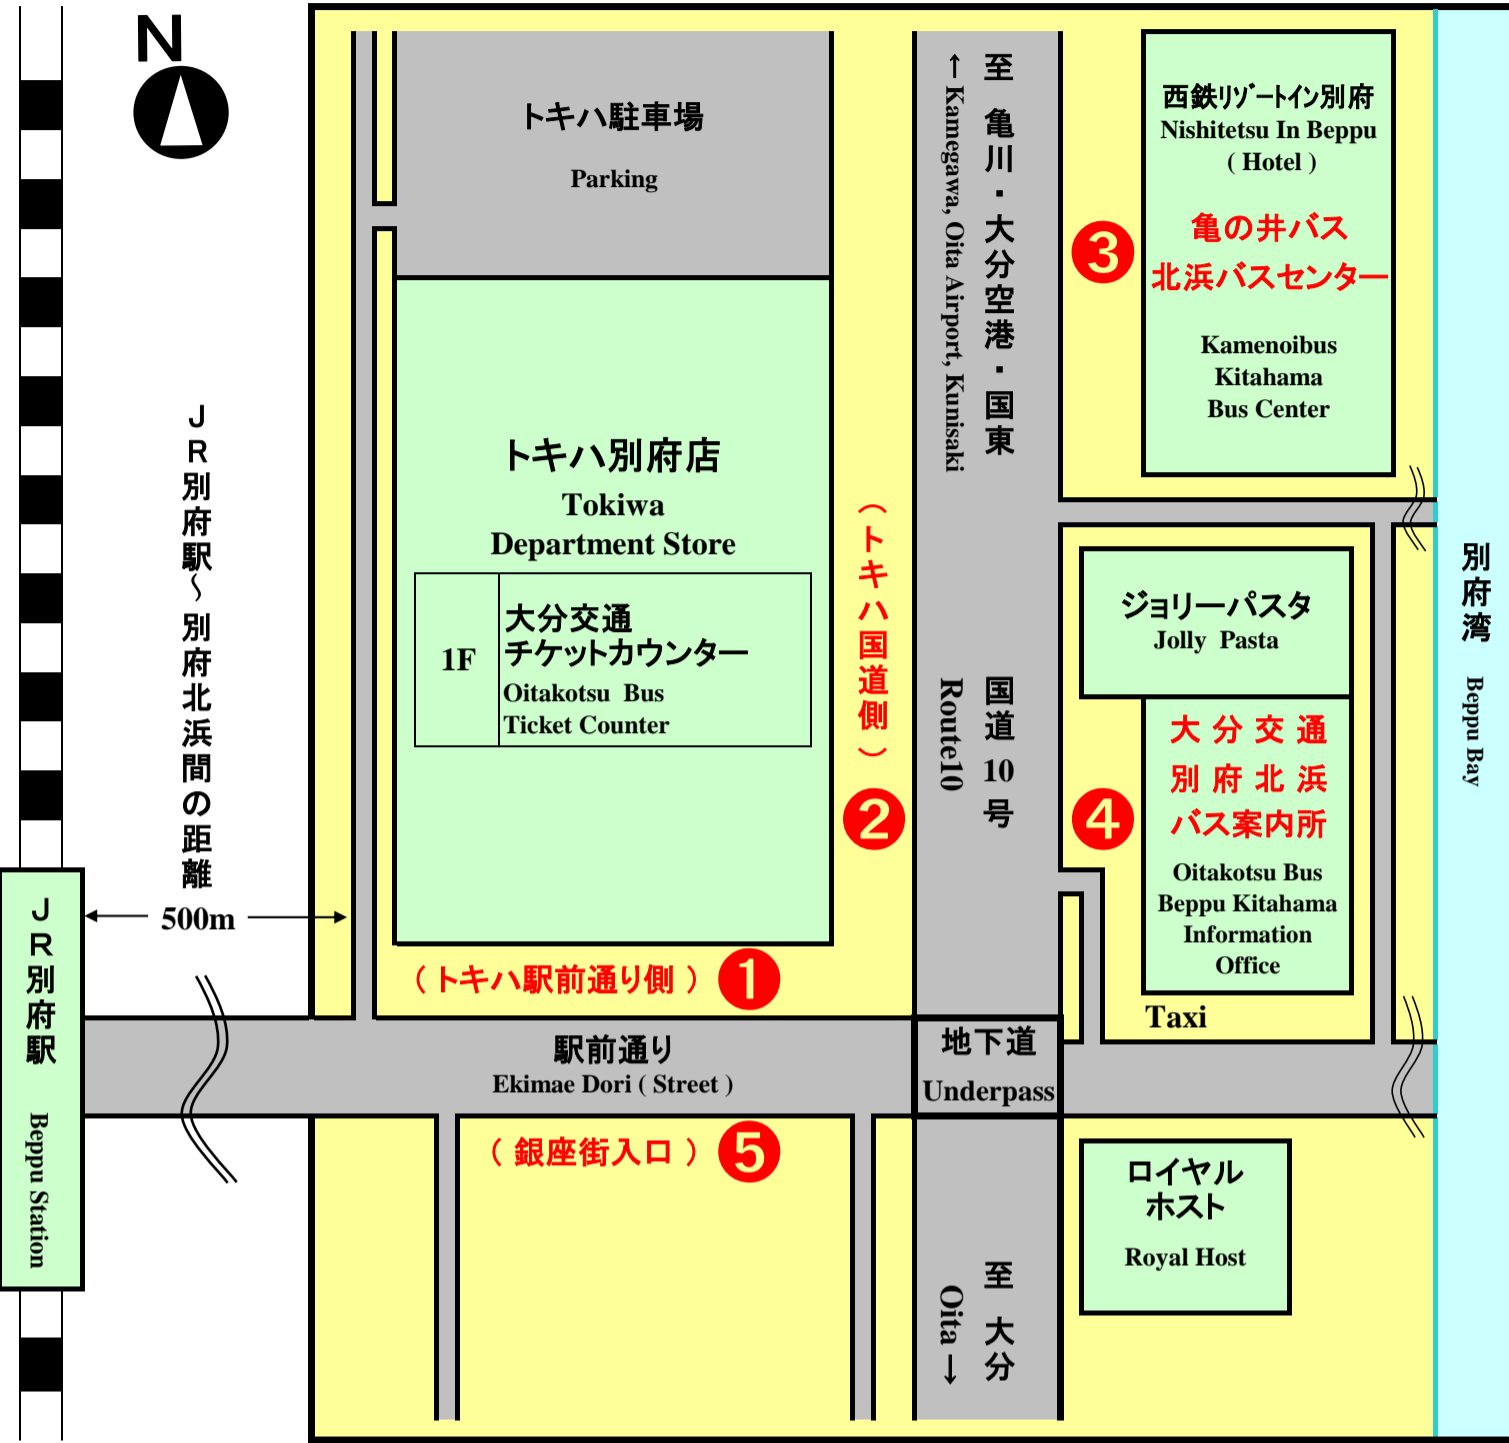

# 「バスのりば」のご案内 Bus Stop Map

平成29年1月10日現在

**亀の井バス(株)**  
**Kamenoibus co., LTD**  
 Tel 0977-23-0141

**大分交通(株)**  
**Oitakotsu co., LTD**  
 Tel 0977-67-1331

### 定期観光バス

Sightseeing Bus

のりば	Bus Stops
国東めぐり / Kunisaki Course	④
別府地獄めぐり Beppu Jigoku Course	③
耶馬溪 / Yabakei Course	④