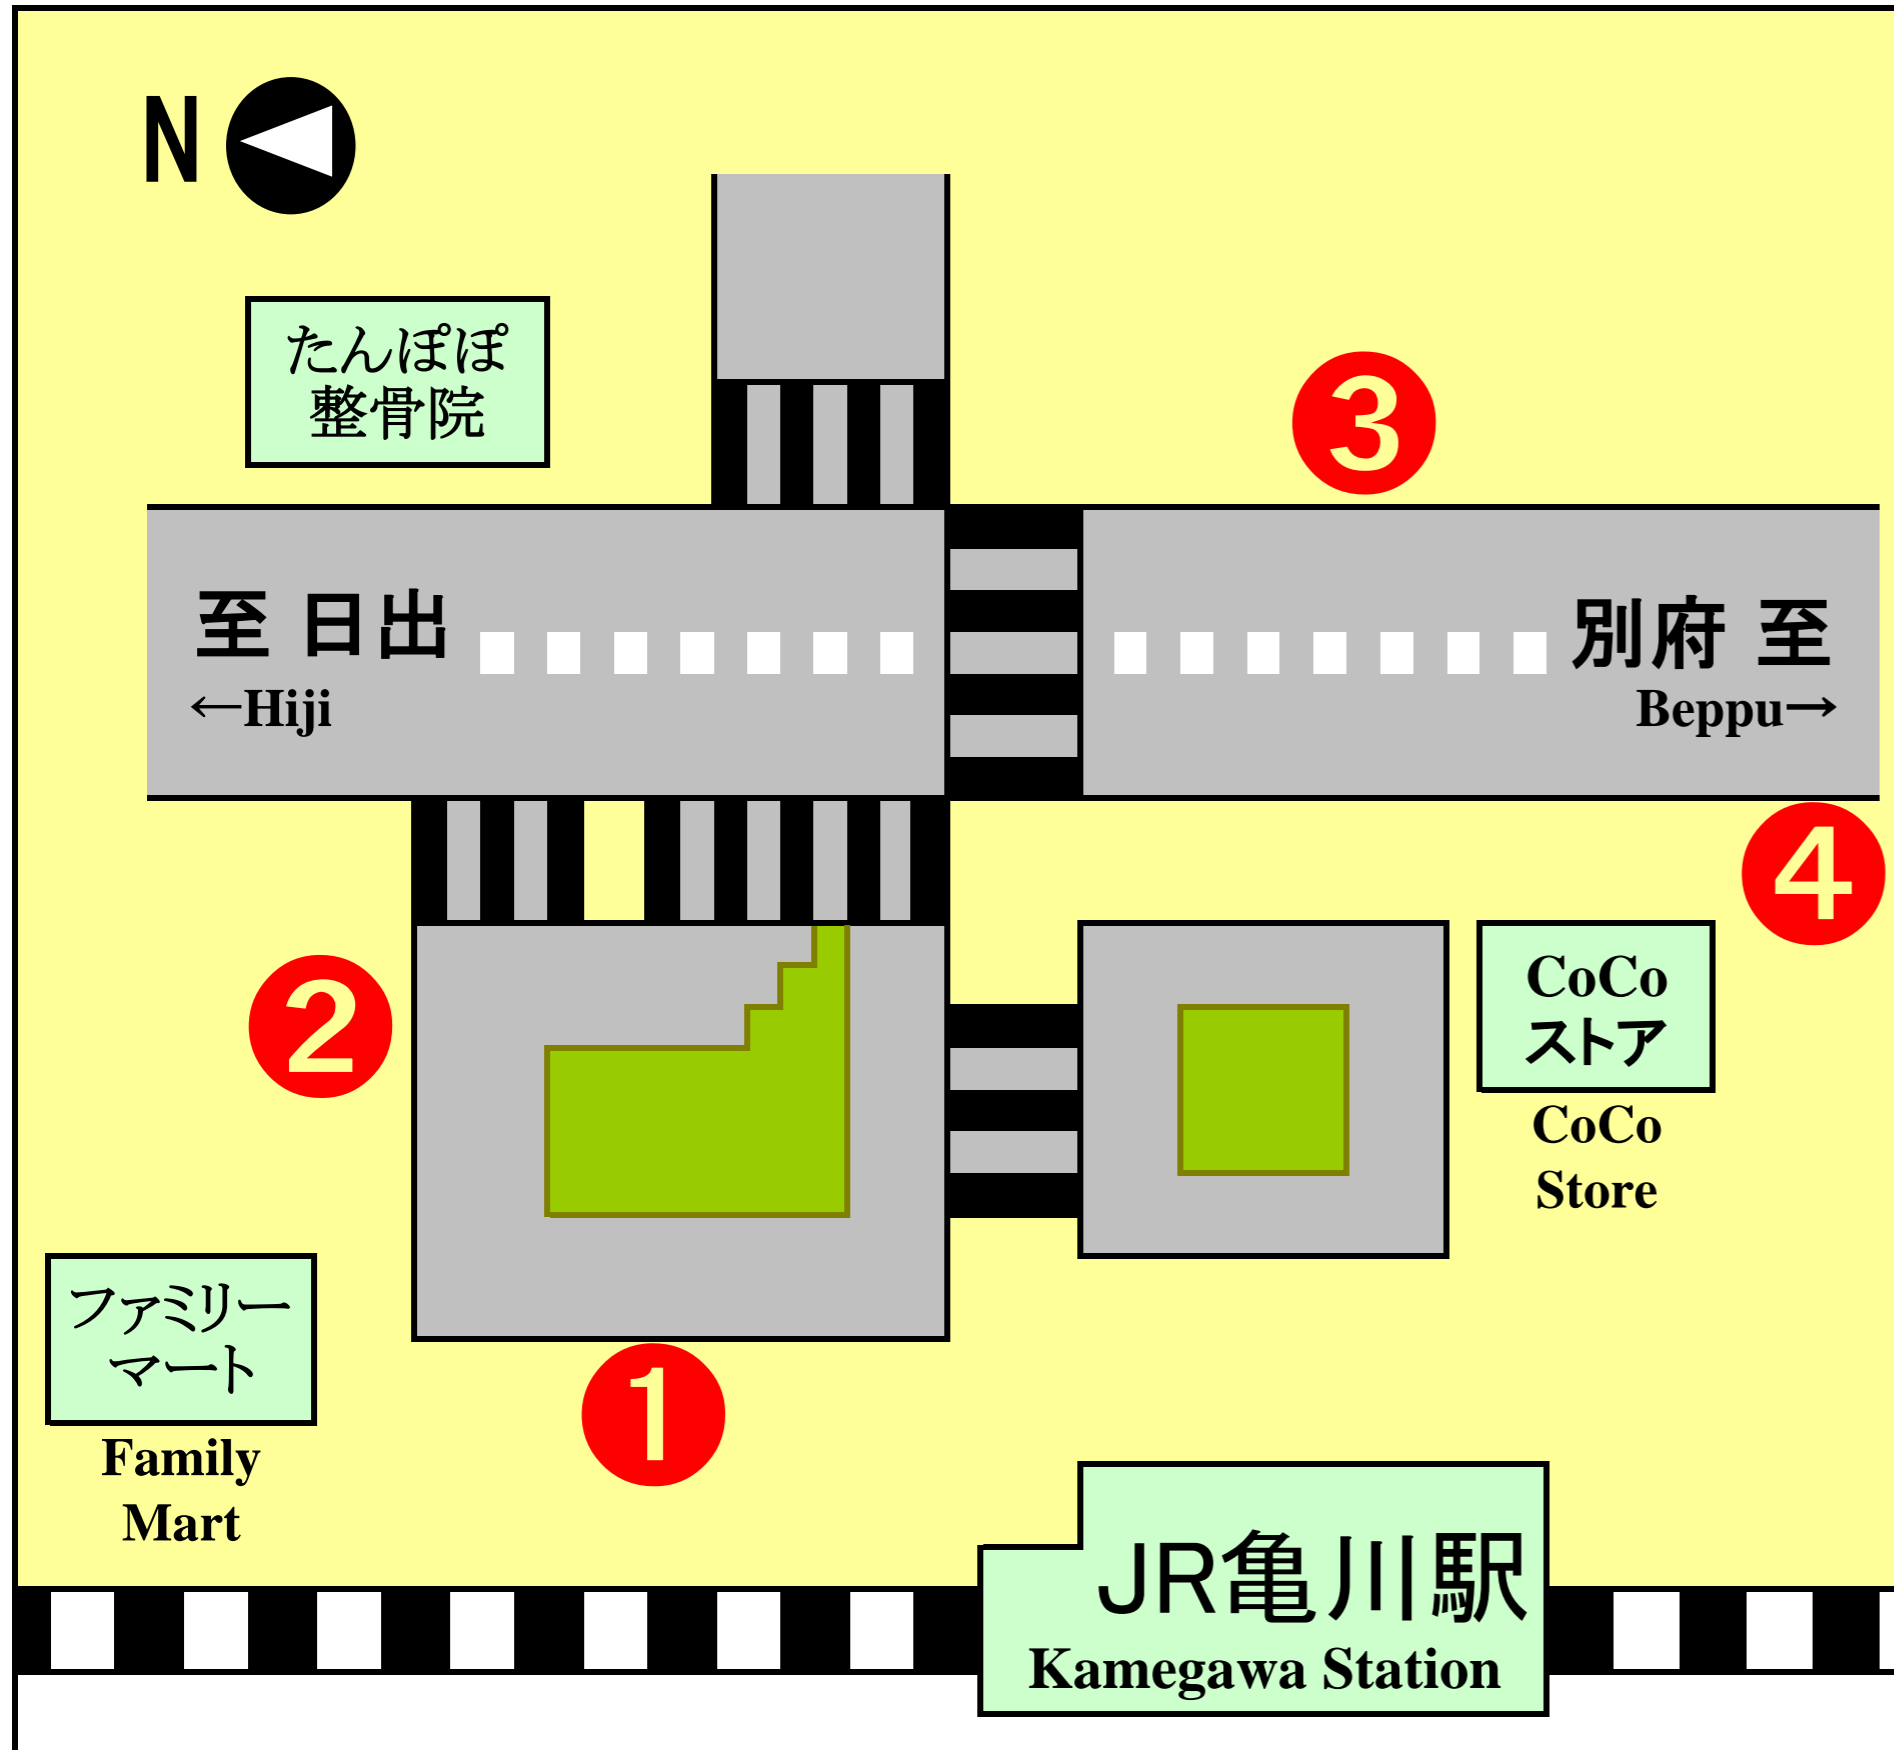

「バスのりば」のご案内

Bus Stop Map

	目的地 Destination	のりば Bus Stop
あ	安心院 Ajimu	①
	うみたまご Umitamago Aquarium	③
	APU Ritsumeikan Asia Pacific University	②
	大分空港 Oita Airport	④
	大分駅 Oita Sta.	③
か	杵築 Kitsuki	④
	国東 Kunisaki	④
さ	関の江団地 Sekinoe Danchi	①
た	高崎山 Takasakiyama Monkey Garden	③
	辻間日出団地 Thujima Hiji Danchi	④
は	別府医療センター Beppu Medical Center	①
	別府駅 Beppu Sta.	①
	別府交通センター Beppu Kotsu Center	①
ら	立命館アジア太平洋大学 APU	②