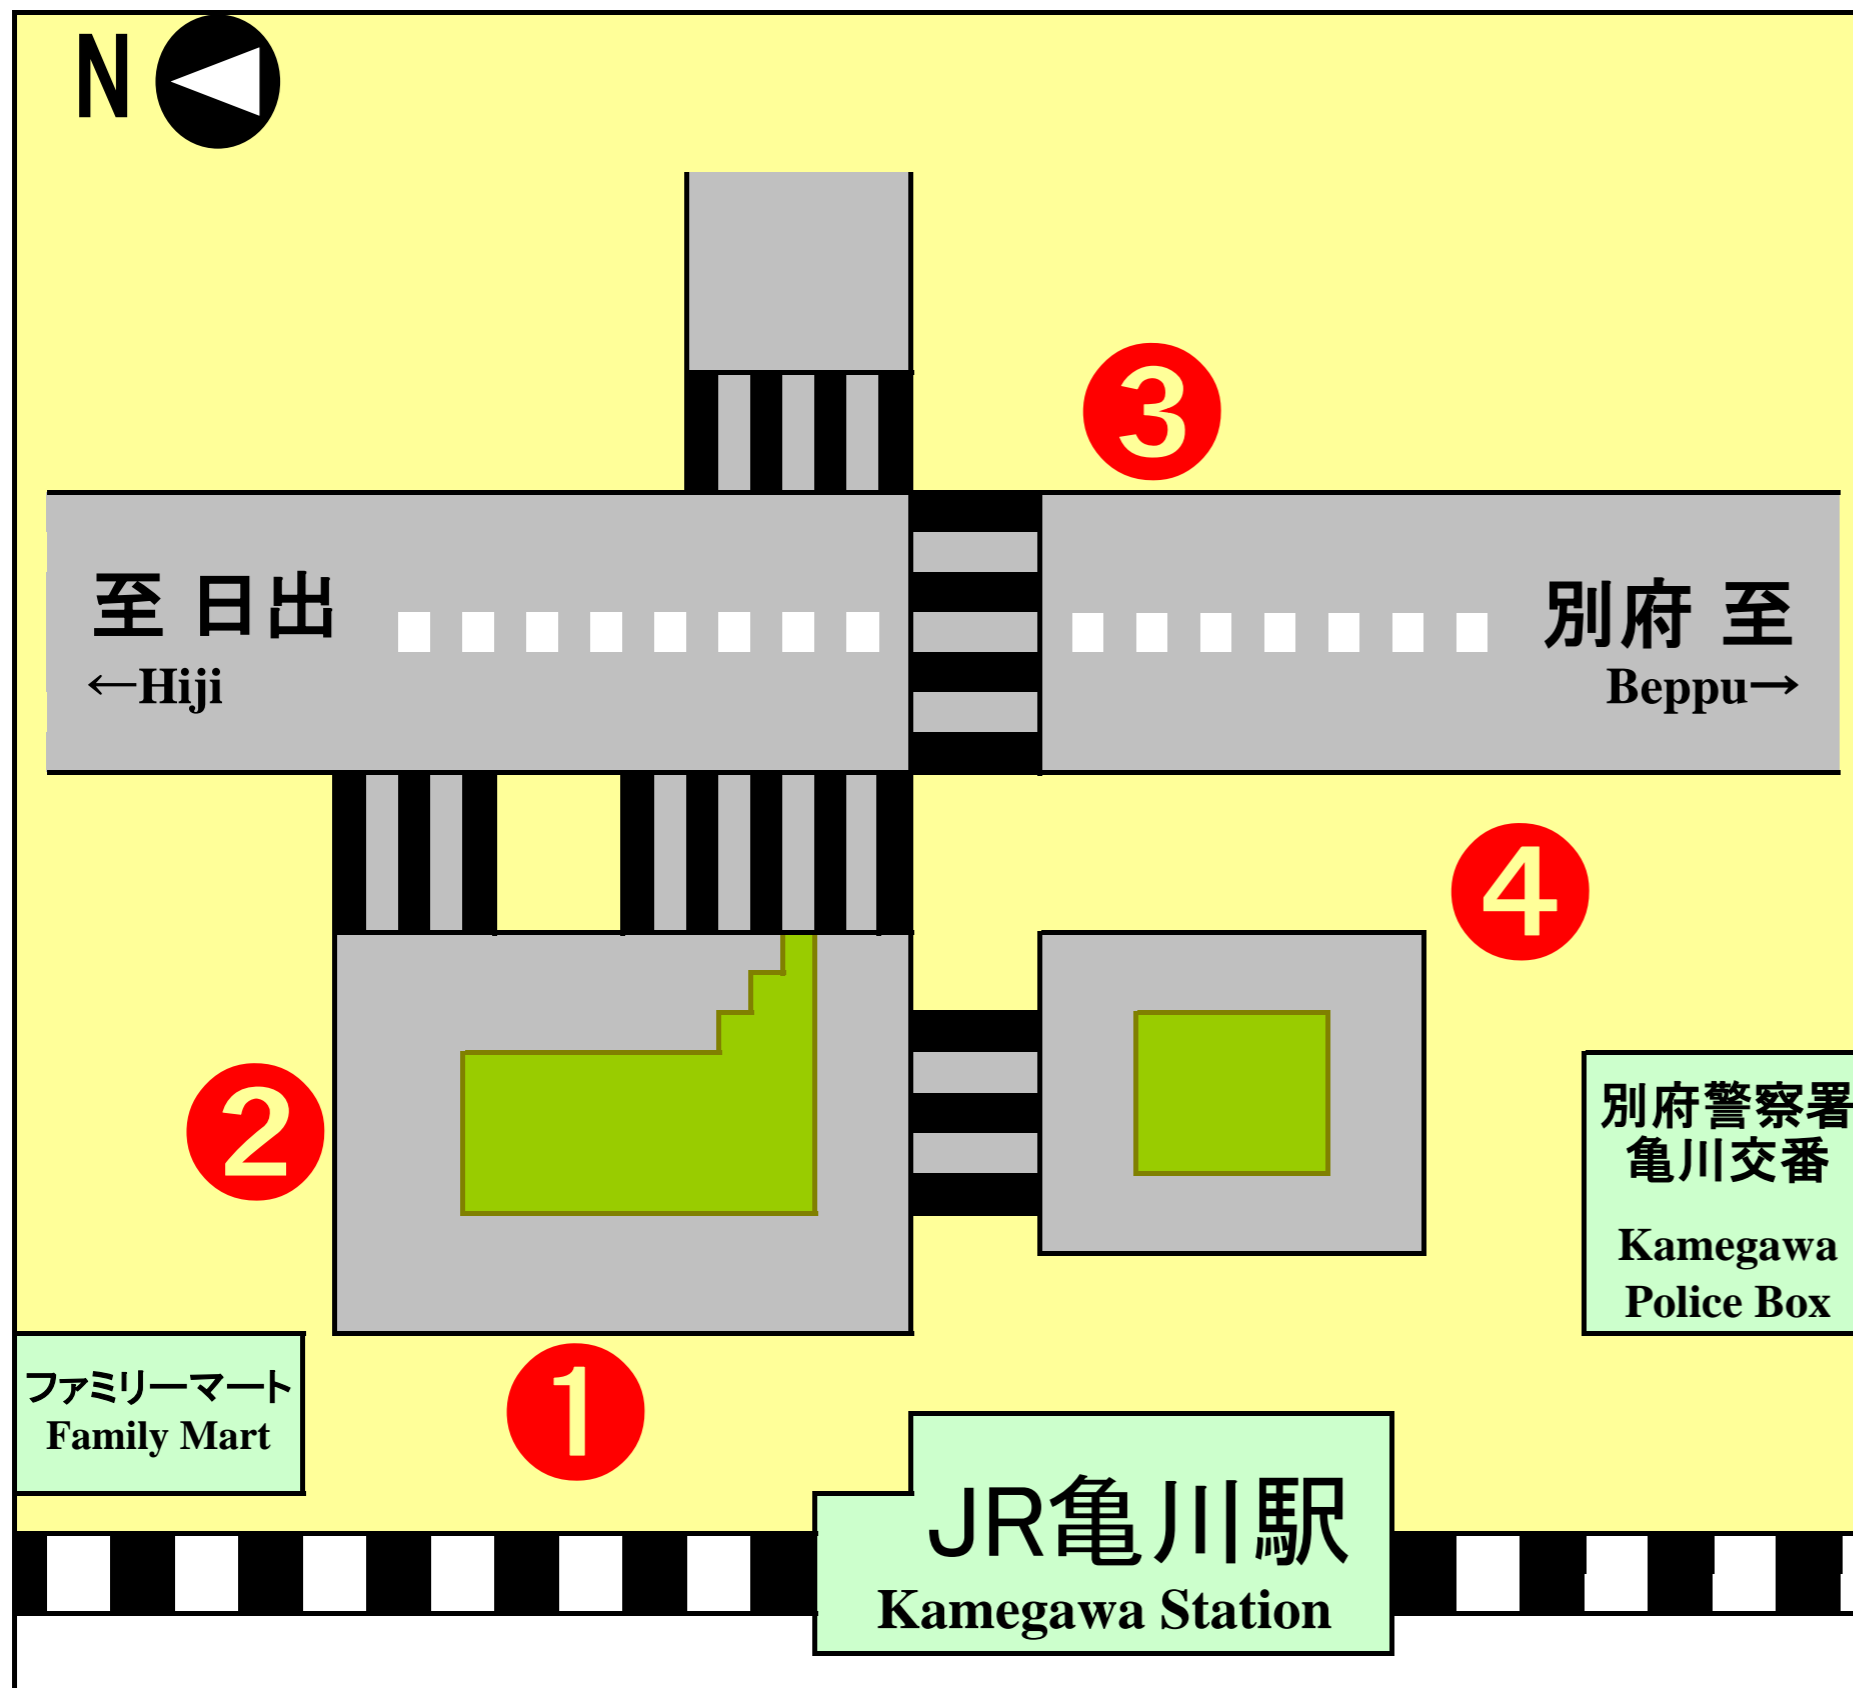

# 「バスのりば」のご案内 Bus Stop Map

目的地 Destination	のりば Bus Stop
あ 安心院 Ajimu	①
うみたまご Umitamago Aquarium	③
APU Ritsumeikan Asia Pacific University	②
大分空港 Oita Airport	④
か 杵築 Kitsuki	④
国東 Kunisaki	④
さ 関の江団地 Sekinoe Danchi	①
た 高崎山 Takasakiyama Monkey Garden	③
辻間日出団地 Thujima Hiji Danchi	④
は 別府医療センター Beppu Medical Center	①
別府駅 Beppu Sta.	①
別府交通センター Beppu Kotsu Center	①
ら 立命館アジア太平洋大学 APU	②