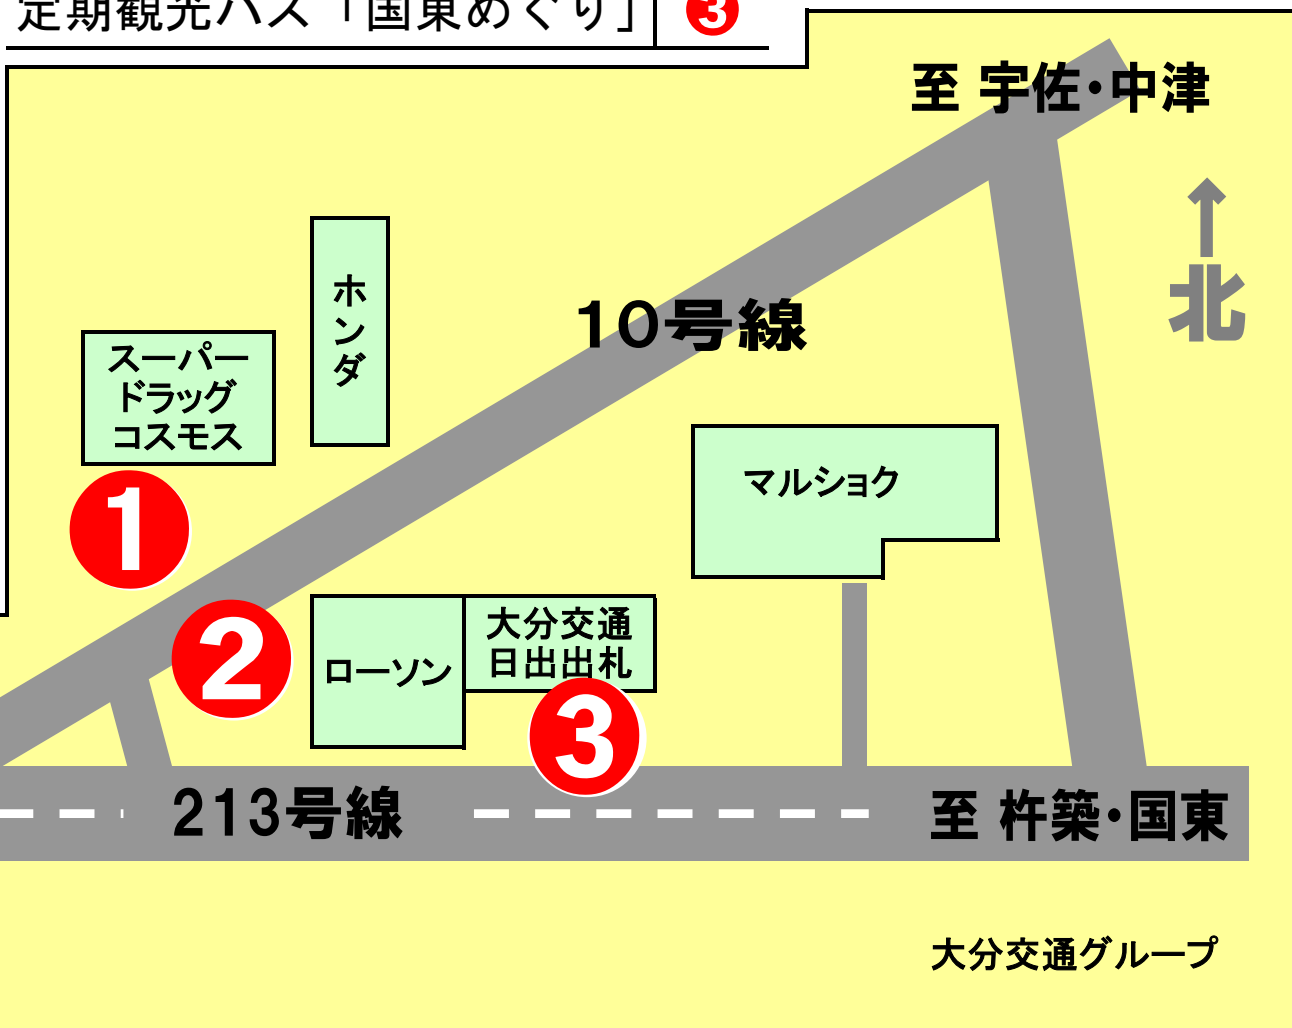

# 「バスのりば」のご案内

## 路線バス

目的地	のりば
あ 赤松 (ハーモニーランド経由)	①
会下	③
大分駅	②
か 杵築駅 (ハーモニランド経由)	①
杵築バスターミナル (ハーモニーランド・杵築駅・中平経由)	①
杵築バスターミナル (日出・大神駅経由)	③
国東	③
小浜	②
さ 関の江車庫 (辻間団地経由)	②
た 高尾	②
辻間団地	②
は 日出駅	②
深江港	②
別府駅 (辻間団地経由)	②

## 大分空港バス・定期観光バス・高速バス

目的地	のりば
大分空港「エアライナー」(のりば)	③
大分空港「エアライナー」(おりば) 降車専用	④
定期観光バス「国東めぐり」	③

至 別府

213号線

至 杵築・国東

マクドナルド

④

大分交通グループ