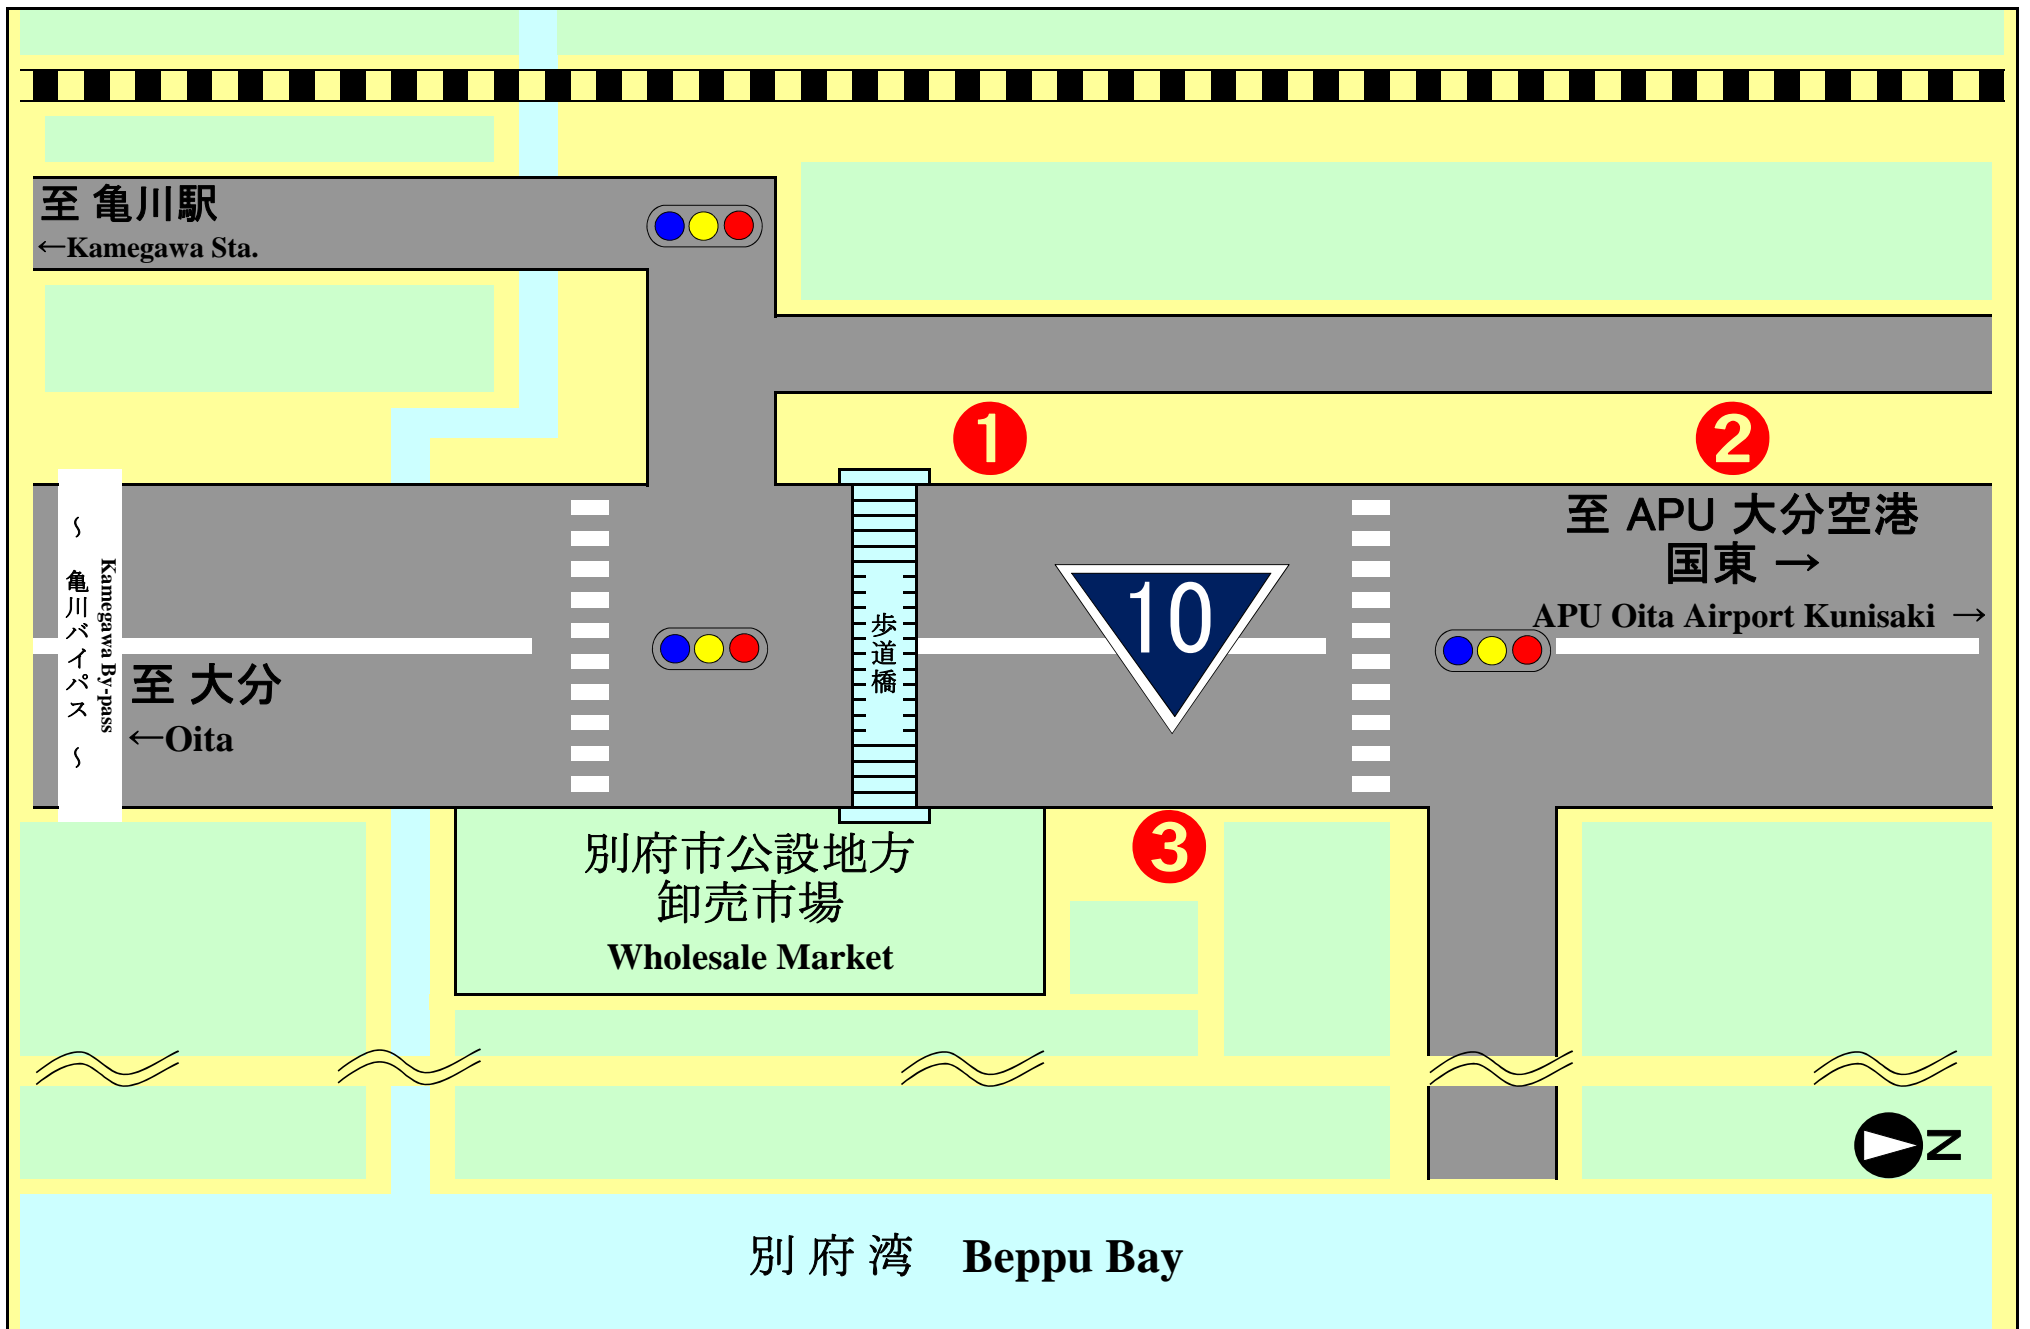

# 「古市」バスのりばご案内

## Furuichi Bus Stop Map

目的地 Destination	のりば Bus Stop
あ うみたまご Umitamago Aquarium	③
APU Ritsumeikan Asia Pacific University	②
大分空港 Oita Airport	①
大分駅 Oita Sta.	③
か 杵築 Kitsuki	②
国東 Kunisaki	②
た 高崎山 Takasakiyama Monkey Garden	③
辻間日出団地 Tsujima Hiji Danchi	②
は 別府駅 Beppu Sta.	③
別府交通センター Beppu Kotsu Center	③
ら 立命館アジア太平洋大学 APU	②

For **APU** アクセス情報  
Access Information

**APU** まで  
運賃 **330** yen 円  
所要時間 **11** min 分

古市 Furuichi

立命館アジア太平洋大学 APU

大分交通(株)別府営業所  
Oitakotsu co., LTD  
Tel 0977-67-1331