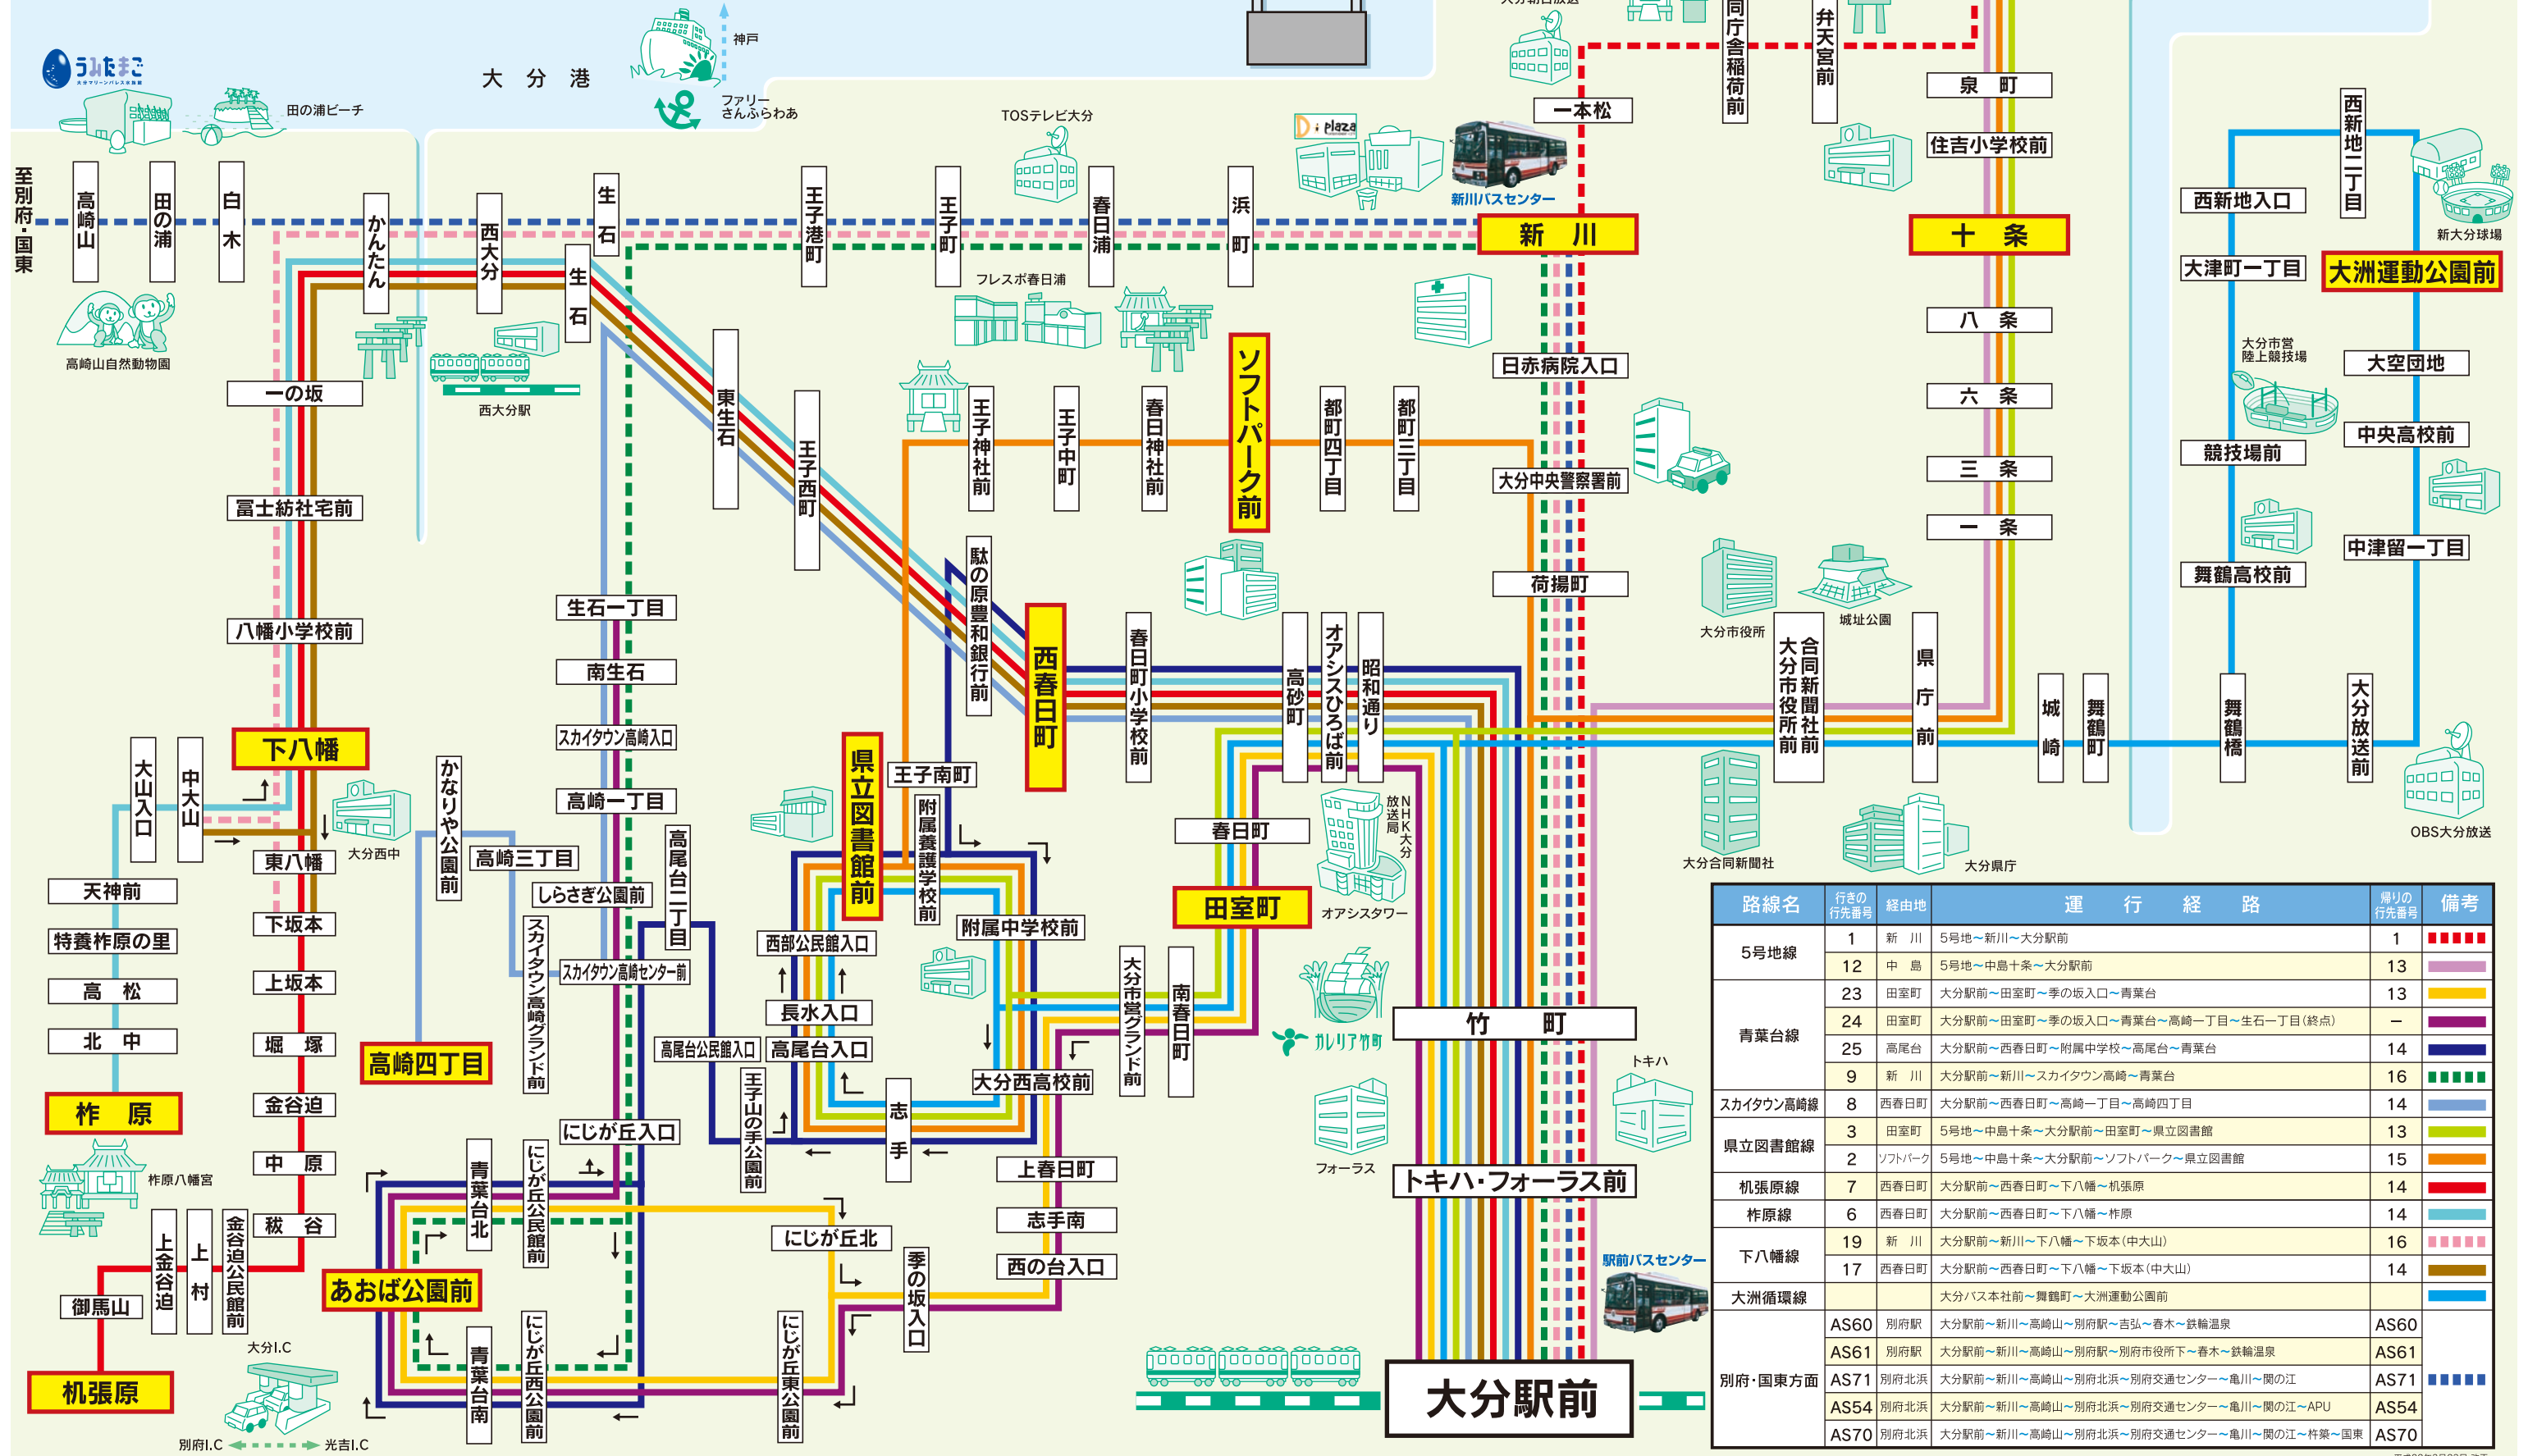

# 大分交通バス路線図(大分市内)

お問合せは 新川バスセンター ☎097-534-7455  
<http://www.oitakotsu.co.jp/>

携帯版Webサイト  
 QRコード  
<http://www.oitakotsu.co.jp/i/>

路線名	行きの 行先番号	経由地	運行経路	帰りの 行先番号	備考
5号地線	1	新川	5号地～新川～大分駅前	1	■■■■■
	12	中島	5号地～中島十条～大分駅前	13	■■■■■
青葉台線	23	田室町	大分駅前～田室町～季の坂入口～青葉台	13	■■■■■
	24	田室町	大分駅前～田室町～季の坂入口～青葉台～高崎一丁目～生石一丁目(終点)	-	■■■■■
	25	高尾台	大分駅前～西春日町～附属中学校～高尾台～青葉台	14	■■■■■
スカイタウン高崎線	9	新川	大分駅前～新川～スカイタウン高崎～青葉台	16	■■■■■
県立図書館線	8	西春日町	大分駅前～西春日町～高崎一丁目～高崎四丁目	14	■■■■■
	3	田室町	5号地～中島十条～大分駅前～田室町～県立図書館	13	■■■■■
机張原線	2	ソフトパーク	5号地～中島十条～大分駅前～ソフトパーク～県立図書館	15	■■■■■
柞原線	7	西春日町	大分駅前～西春日町～下八幡～机張原	14	■■■■■
下八幡線	6	西春日町	大分駅前～西春日町～下八幡～柞原	14	■■■■■
	19	新川	大分駅前～新川～下八幡～下坂本(中大山)	16	■■■■■
大洲循環線	17	西春日町	大分駅前～西春日町～下八幡～下坂本(中大山)	14	■■■■■
			大分バス本社前～舞鶴町～大洲運動公園前		■■■■■
別府・国東方面	AS60	別府駅	大分駅前～新川～高崎山～別府駅～吉弘～春木～鉄輪温泉	AS60	■■■■■
	AS61	別府駅	大分駅前～新川～高崎山～別府駅～別府市役所下～春木～鉄輪温泉	AS61	■■■■■
	AS71	別府北浜	大分駅前～新川～高崎山～別府北浜～別府交通センター～亀川～関の江	AS71	■■■■■
	AS54	別府北浜	大分駅前～新川～高崎山～別府北浜～別府交通センター～亀川～関の江～APU	AS54	■■■■■
	AS70	別府北浜	大分駅前～新川～高崎山～別府北浜～別府交通センター～亀川～関の江～柞原～国東	AS70	■■■■■