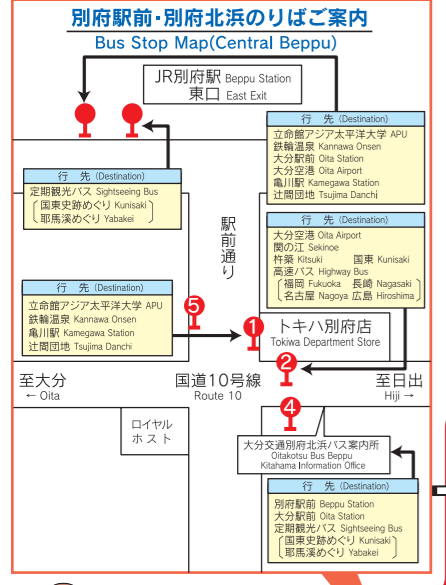

# OITAKOTSU-BEPPU-BUS

大分交通 別府営業所 0977-67-1331  
<http://www.oitakotsu.co.jp/> <http://www.oitakotsu.co.jp/i/>

## 大分交通 バス路線図 (別府市内)

路線名 (Line Name)	系統番号 (Route Number)	目的地 (Destination)	運行経路 (Operation Route)	目的地 (Destination)	備考
APU線	50	別府駅	別府北浜 → 別府交通センター → 亀川駅 → 関の江 → APU	別府駅	
	51	別府駅	別府北浜 → 石垣八丁目 → 亀川駅 → 関の江 → APU	別府駅	
	52	別府交通センター	別府北浜 → 亀川駅 → 関の江 → APU	別府交通センター	
	53	亀川駅	関の江 → APU	別府交通センター	
	AS 54	大分駅	別府北浜 → 別府交通センター → 亀川駅 → 関の江 → APU	大分駅	
鉄輪線	60	別府駅	吉弘温泉前 → 春木 → 新別府 → 鉄輪温泉	別府駅	
	AS 60	大分駅	別府駅 → 吉弘温泉前 → 春木 → 新別府 → 鉄輪温泉	大分駅	
鶴見線	61	別府駅	別府市役所下 → 鶴高正門前 → 春木 → 新別府 → 鉄輪温泉	別府駅	
	AS 61	大分駅	別府駅 → 別府市役所下 → 鶴高正門前 → 春木 → 新別府 → 鉄輪温泉	大分駅	
石垣線	62	亀川駅	別府駅 → 吉弘温泉前 → 春木 → 別府大学下 → 亀川駅	別府駅	
	AS 70	大分駅	別府北浜 → 別府交通センター → 亀川 → 日出 → 杵築 → 国東	大分駅	
別大線	AS 71	大分駅	別府北浜 → 別府交通センター → 亀川 → 関の江大交車庫前	大分駅	
	80	会下	別府駅 → 別府交通センター → 亀川 → 辻間団地 → 会下	別府駅	
辻間団地線	81	別府駅	別府交通センター → 亀川 → 辻間団地	別府駅	
	85	亀川駅	亀川新川 → 別府医療センター → 豊海公園前 → 関の江大交車庫前	亀川駅	
関の江団地線	86	亀川駅	太陽の家 → 別府医療センター → 豊海公園前 → 関の江大交車庫前	亀川駅	
	93	別府駅	鶴高正門前 → 羽室台高校 → 亀川 → 関の江大交車庫前	別府駅	

は「別府市内フリー定期券」適用範囲です。  
 Coverage of the bus pass for Beppu city area.

平成23年4月1日改正

別府市内 バス路線沿線 ご案内 (別府北浜より)	施設・観光地名 利用バス便→ 利用バス停→	立命館アジア太平洋大学 APU行 立命館アジア太平洋大学バス停下車	鉄輪温泉 鉄輪温泉行 鉄輪バス停下車	高崎山・うみたまご 大分駅行 高崎山バス停下車	別府国際観光港 APU・関の江 会下・辻間・国東 } 行 別府交通センター・第三埠頭バス停下車	別府市美術館 APU・関の江 会下・辻間・国東 } 行 六勝園バス停下車	別府競輪場 APU・関の江 会下・辻間・国東 } 行 照波園バス停下車	別府市役所 別府市役所下経由 鉄輪温泉行 別府市役所下バス停下車	亀川温泉 APU・関の江 会下・辻間・国東 } 行 亀川駅前バス停下車	浜脇温泉 大分駅行 浜脇バス停下車
-----------------------------------	-----------------------------	---	--------------------------	-------------------------------	--	---	--	---	--	-------------------------