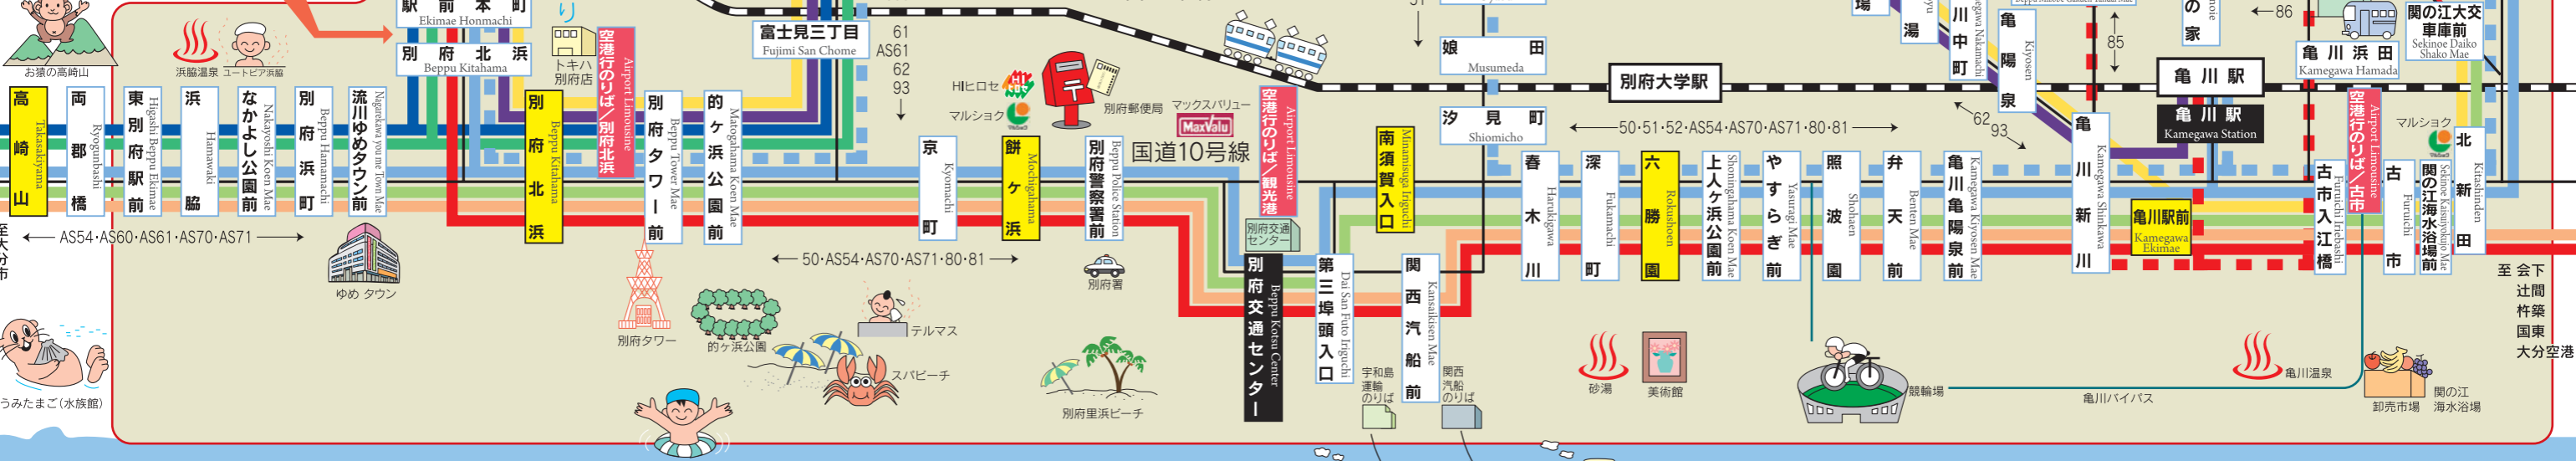

# OITAKOTSU-BEPPU-BUS

大分交通 別府営業所 0977-67-1331  
<http://www.oitakotsu.co.jp/> <http://www.oitakotsu.co.jp/i/>

## 大分交通 バス路線図 (別府市内)

路線名 (Line Name)	系統番号 (Route Number)	目的地 (Destination)	運行経路 (Operation Route)	目的地 (Destination)	備考
APU線	50	別府駅	別府北浜 → 別府交通センター → 亀川駅 → 関の江 → APU	別府駅	
	51	別府駅	別府北浜 → 石垣八丁目 → 亀川駅 → 関の江 → APU	別府駅	
	52	別府交通センター	別府北浜 → 亀川駅 → 関の江 → APU	別府交通センター	
	53	亀川駅	関の江 → APU	別府交通センター	
	AS 54	大分駅	別府北浜 → 別府交通センター → 亀川駅 → 関の江 → APU	大分駅	
鉄輪線	60	別府駅	吉弘温泉前 → 春木 → 新別府 → 鉄輪温泉	別府駅	
	AS 60	大分駅	別府駅 → 吉弘温泉前 → 春木 → 新別府 → 鉄輪温泉	大分駅	
鶴見線	61	別府駅	別府市役所下 → 鶴高正門前 → 春木 → 新別府 → 鉄輪温泉	別府駅	
	AS 61	大分駅	別府駅 → 別府市役所下 → 鶴高正門前 → 春木 → 新別府 → 鉄輪温泉	大分駅	
石垣線	62	亀川駅	別府駅 → 吉弘温泉前 → 春木 → 別府大学下 → 亀川駅	別府駅	
	AS 70	大分駅	別府北浜 → 別府交通センター → 亀川 → 日出 → 杵築 → 国東	大分駅	
別大線	AS 71	大分駅	別府北浜 → 別府交通センター → 亀川 → 関の江大交車庫前	大分駅	
	80	会下	別府駅 → 別府交通センター → 亀川 → 辻間団地 → 会下	別府駅	
辻間団地線	81	別府駅	別府交通センター → 亀川 → 辻間団地	別府駅	
	85	亀川駅	亀川新川 → 別府医療センター → 豊海公園前 → 関の江大交車庫前	亀川駅	
関の江団地線	86	亀川駅	太陽の家 → 別府医療センター → 豊海公園前 → 関の江大交車庫前	亀川駅	
	93	別府駅	鶴高正門前 → 羽室台高校 → 亀川 → 関の江大交車庫前	別府駅	

は「別府市内フリー定期券」適用範囲です。  
 Coverage of the bus pass for Beppu city area.

平成23年4月1日改正

別府市内 バス路線沿線 ご案内 (別府北浜より)	施設・観光地名 利用バス便→ 利用バス停→	立命館アジア太平洋大学 APU行 立命館アジア太平洋大学バス停下車	鉄輪温泉 鉄輪温泉行 鉄輪バス停下車	高崎山・うみたまご 大分駅行 高崎山バス停下車	別府国際観光港 APU・関の江 会下・辻間・国東 } 行 別府交通センター・第三埠頭バス停下車	別府市美術館 APU・関の江 会下・辻間・国東 } 行 六勝園バス停下車	別府競輪場 APU・関の江 会下・辻間・国東 } 行 照波園バス停下車	別府市役所 別府市役所下経由 鉄輪温泉行 別府市役所下バス停下車	亀川温泉 APU・関の江 会下・辻間・国東 } 行 亀川駅前バス停下車	浜脇温泉 大分駅行 浜脇バス停下車
-----------------------------------	-----------------------------	---	--------------------------	-------------------------------	--	---	--	---	--	-------------------------