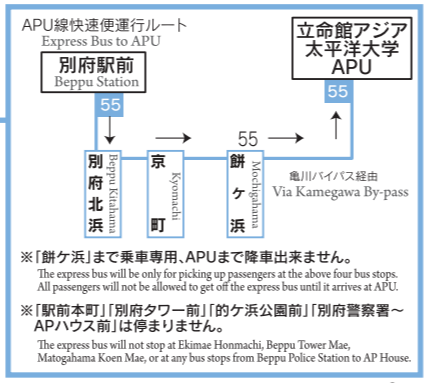

# OITAKOTSU-BEPPU-BUS

大分交通 別府営業所 0977-67-1331  
<http://www.oitakotsu.co.jp/> <http://www.oitakotsu.co.jp/i/>

## 大分交通 バス路線図 (別府市内)

路線名 (Line Name)	系統番号 (Route Number)	目的地 (Destination)	運行経路 (Operation Route)	目的地 (Destination)	備考
APU線	50	別府駅	別府北浜 → 別府交通センター → 亀川駅 → 関の江 → APU	別府駅	
	51	別府駅	別府北浜 → 石垣八丁目 → 亀川駅 → 関の江 → APU	別府駅	
	52	別府交通センター	別府北浜 → 亀川駅 → 関の江 → APU	別府交通センター	
	53	亀川駅	関の江 → APU	別府交通センター	
	AS 54	大分駅	別府北浜 → 別府交通センター → 亀川駅 → 関の江 → APU	大分駅	
鉄輪線	60	別府駅	吉弘温泉前 → 春木 → 新別府 → 鉄輪温泉	別府駅	
	AS 60	大分駅	別府駅 → 吉弘温泉前 → 春木 → 新別府 → 鉄輪温泉	大分駅	
鶴見線	61	別府駅	別府市役所下 → 鶴高正門前 → 春木 → 新別府 → 鉄輪温泉	別府駅	
	AS 61	大分駅	別府駅 → 別府市役所下 → 鶴高正門前 → 春木 → 新別府 → 鉄輪温泉	大分駅	
石垣線	62	亀川駅	別府駅 → 吉弘温泉前 → 春木 → 別府大学下 → 亀川駅	別府駅	
	AS 70	大分駅	別府北浜 → 別府交通センター → 亀川 → 日出 → 杵築 → 国東	大分駅	
別大線	AS 71	大分駅	別府北浜 → 別府交通センター → 亀川 → 関の江大交車庫前	大分駅	
	80	会下	別府駅 → 別府交通センター → 亀川 → 辻間団地 → 会下	別府駅	
辻間団地線	81	別府駅	別府交通センター → 亀川 → 辻間団地	別府駅	
	85	亀川駅	亀川新川 → 別府医療センター → 豊海公園前 → 関の江大交車庫前	亀川駅	
関の江団地線	86	亀川駅	太陽の家 → 別府医療センター → 豊海公園前 → 関の江大交車庫前	亀川駅	
	93	別府駅	鶴高正門前 → 羽室台高校 → 亀川 → 関の江大交車庫前	別府駅	

は「別府市内フリー定期券」適用範囲です。  
 Coverage of the bus pass for Beppu city area.

平成23年4月1日改正

別府市内 バス路線沿線 ご案内 (別府北浜より)	施設・観光地名 利用バス便→ 利用バス停→	立命館アジア太平洋大学 APU行 立命館アジア太平洋大学バス停下車	鉄輪温泉 鉄輪温泉行 鉄輪バス停下車	高崎山・うみたまご 大分駅行 高崎山バス停下車	別府国際観光港 APU・関の江 会下・辻間・国東 } 行 別府交通センター・第三埠頭バス停下車	別府市美術館 APU・関の江 会下・辻間・国東 } 行 六勝園バス停下車	別府競輪場 APU・関の江 会下・辻間・国東 } 行 照波園バス停下車	別府市役所 別府市役所下経由 鉄輪温泉行 別府市役所下バス停下車	亀川温泉 APU・関の江 会下・辻間・国東 } 行 亀川駅前バス停下車	浜脇温泉 大分駅行 浜脇バス停下車
-----------------------------------	-----------------------------	---	--------------------------	-------------------------------	--	---	--	---	--	-------------------------