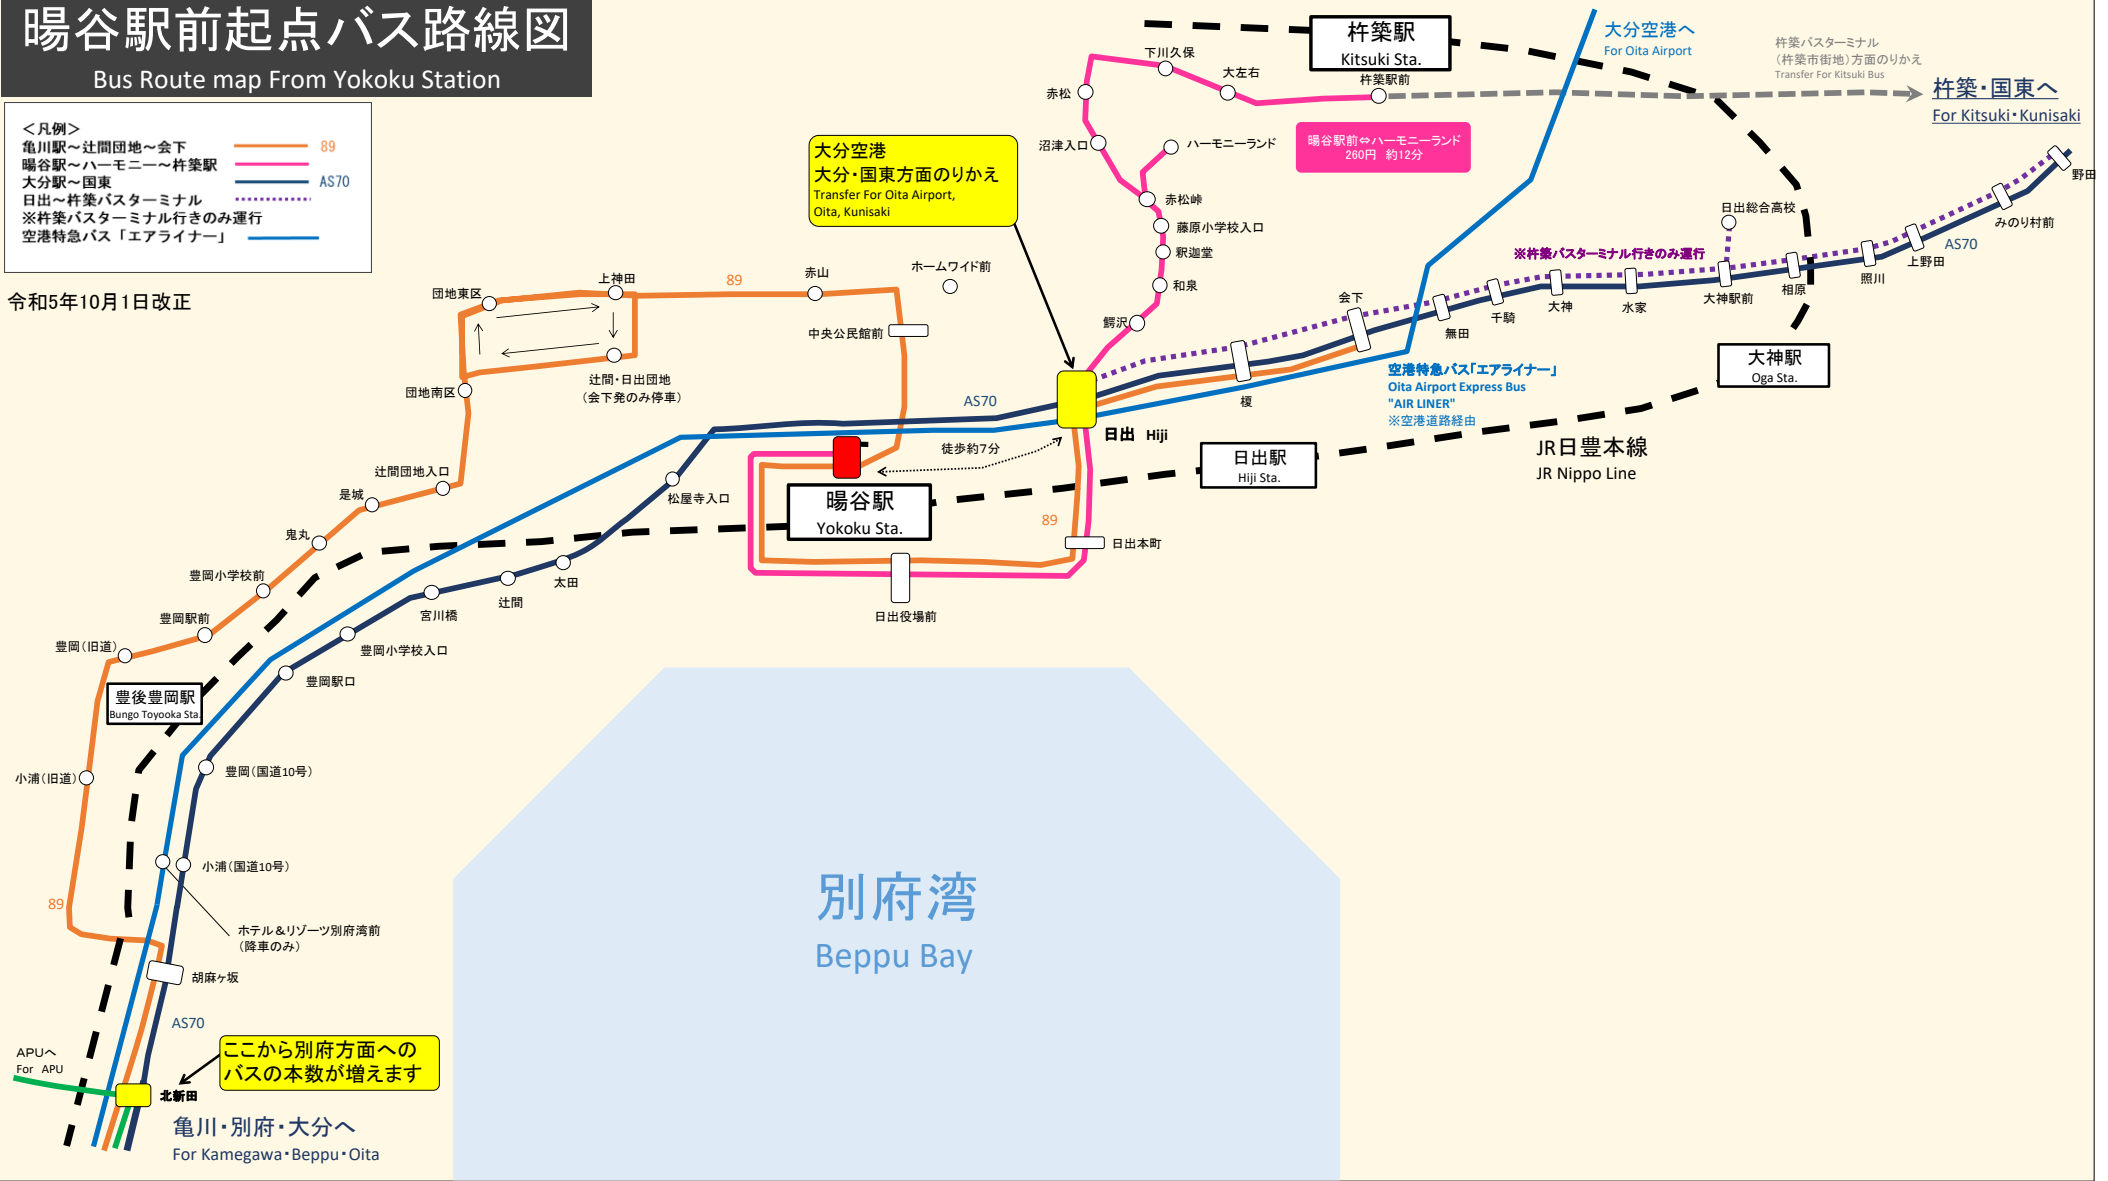

暘谷駅前起点バス路線図

Bus Route map From Yokoku Station

- <凡例>
- 亀川駅～辻間団地～会下 89
 - 暘谷駅～ハーモニー～杵築駅
 - 大分駅～国東 AS70
 - 日出～杵築バスターミナル
 - ※杵築バスターミナル行きのみ運行
 - 空港特急バス「エアライナー」

令和5年10月1日改正

大分空港
大分・国東方面のりかえ
Transfer For Oita Airport,
Oita, Kunisaki

暘谷駅前⇄ハーモニーランド
260円 約12分

暘谷駅
Yokoku Sta.

空港特急バス「エアライナー」
Oita Airport Express Bus
"AIR LINER"
※空港道路経由

別府湾
Beppu Bay

ここから別府方面への
バスの本数が増えます

亀川・別府・大分へ
For Kamegawa・Beppu・Oita