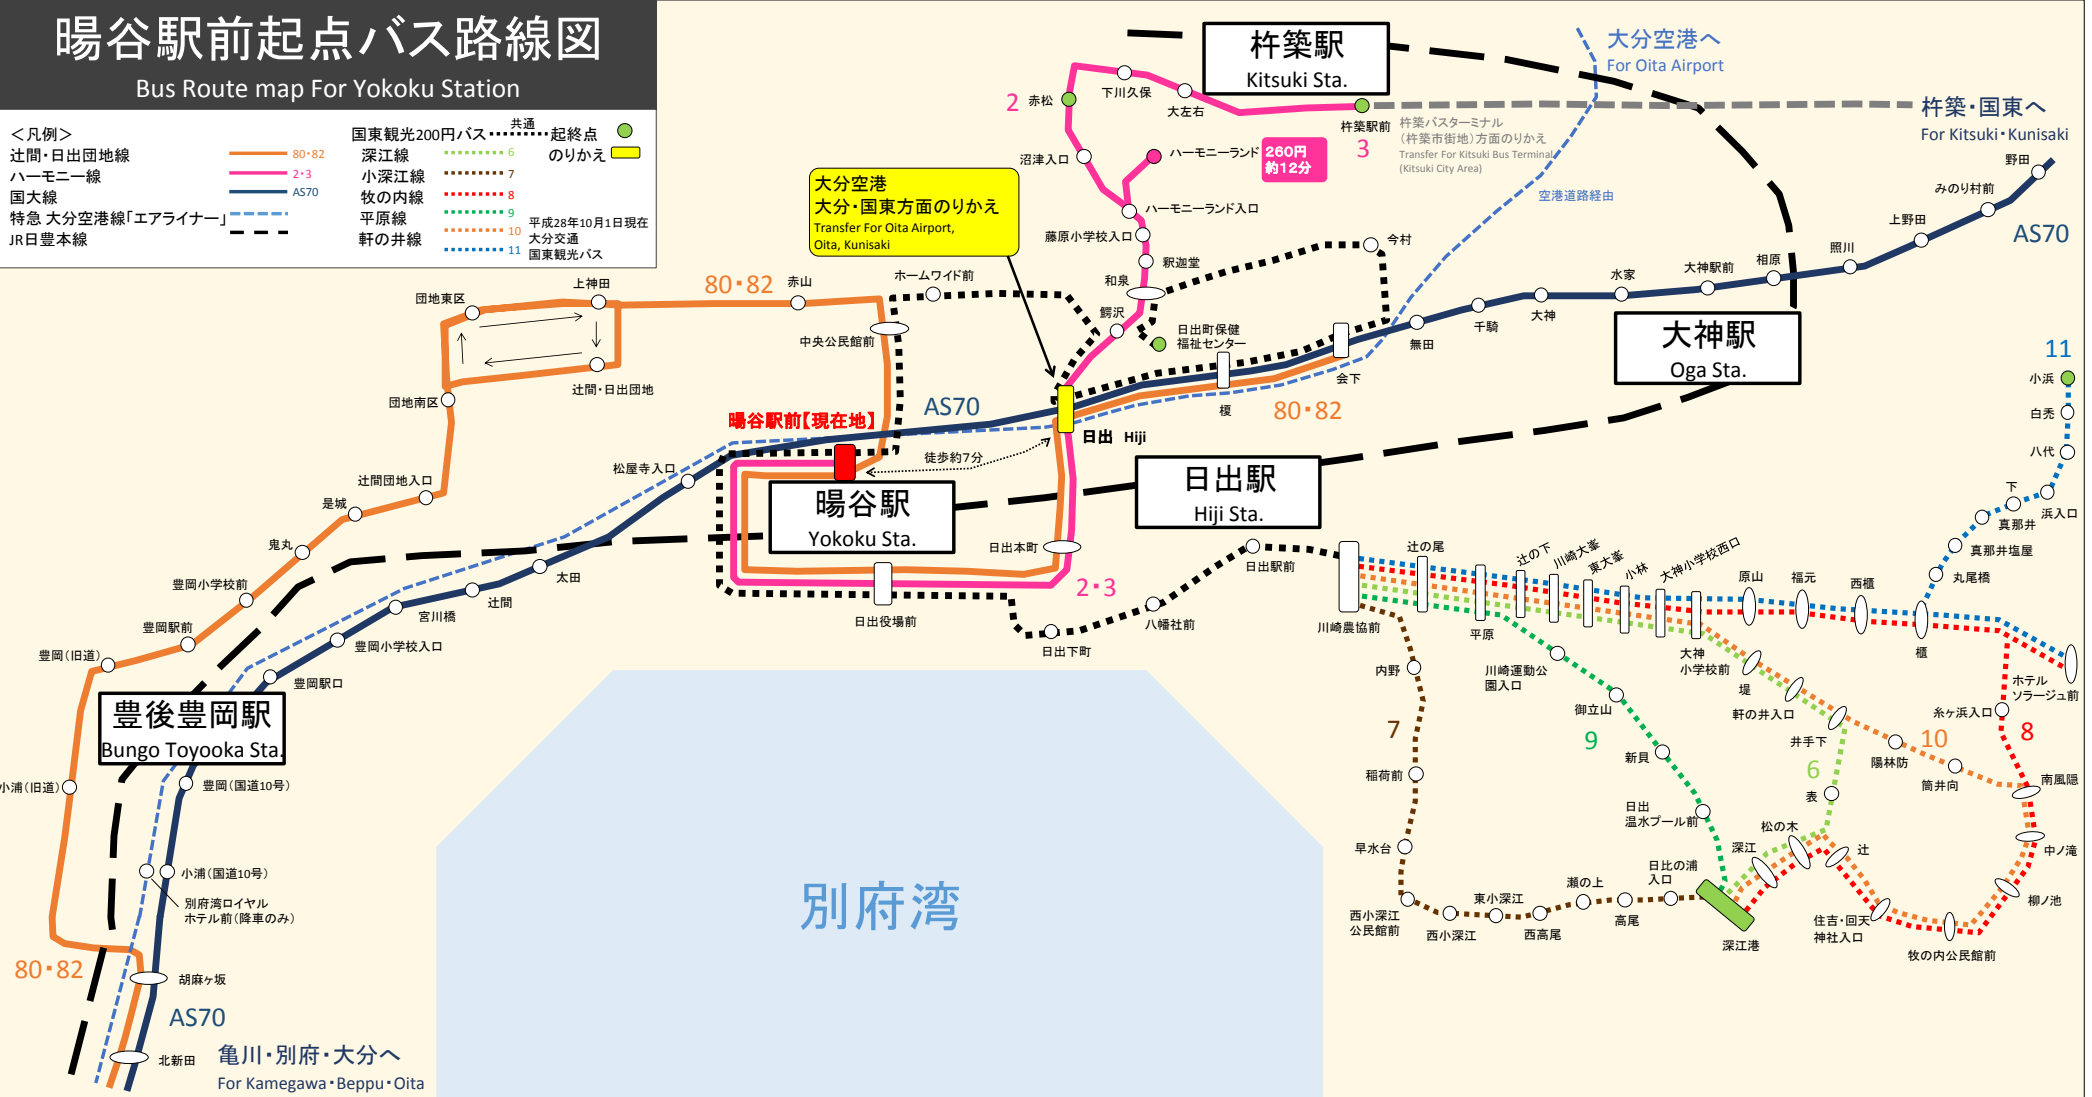

暘谷駅前起点バス路線図

Bus Route map For Yokoku Station

<凡例>

- 辻間・日出団地線 — 80・82
- ハーモニー線 — 2・3
- 国大線 — AS70
- 特急 大分空港線「エアライナー」 - - -
- JR日豊本線 - - -

- 国東観光200円バス - - - 共通
- 深江線 - - - 6
- 小深江線 - - - 7
- 牧の内線 - - - 8
- 平原線 - - - 9
- 軒の井線 - - - 10
- 起終点 ●
- のりかえ ■
- 平成28年10月1日現在
大分交通
国東観光バス

別府湾

亀川・別府・大分へ
For Kamegawa・Beppu・Oita