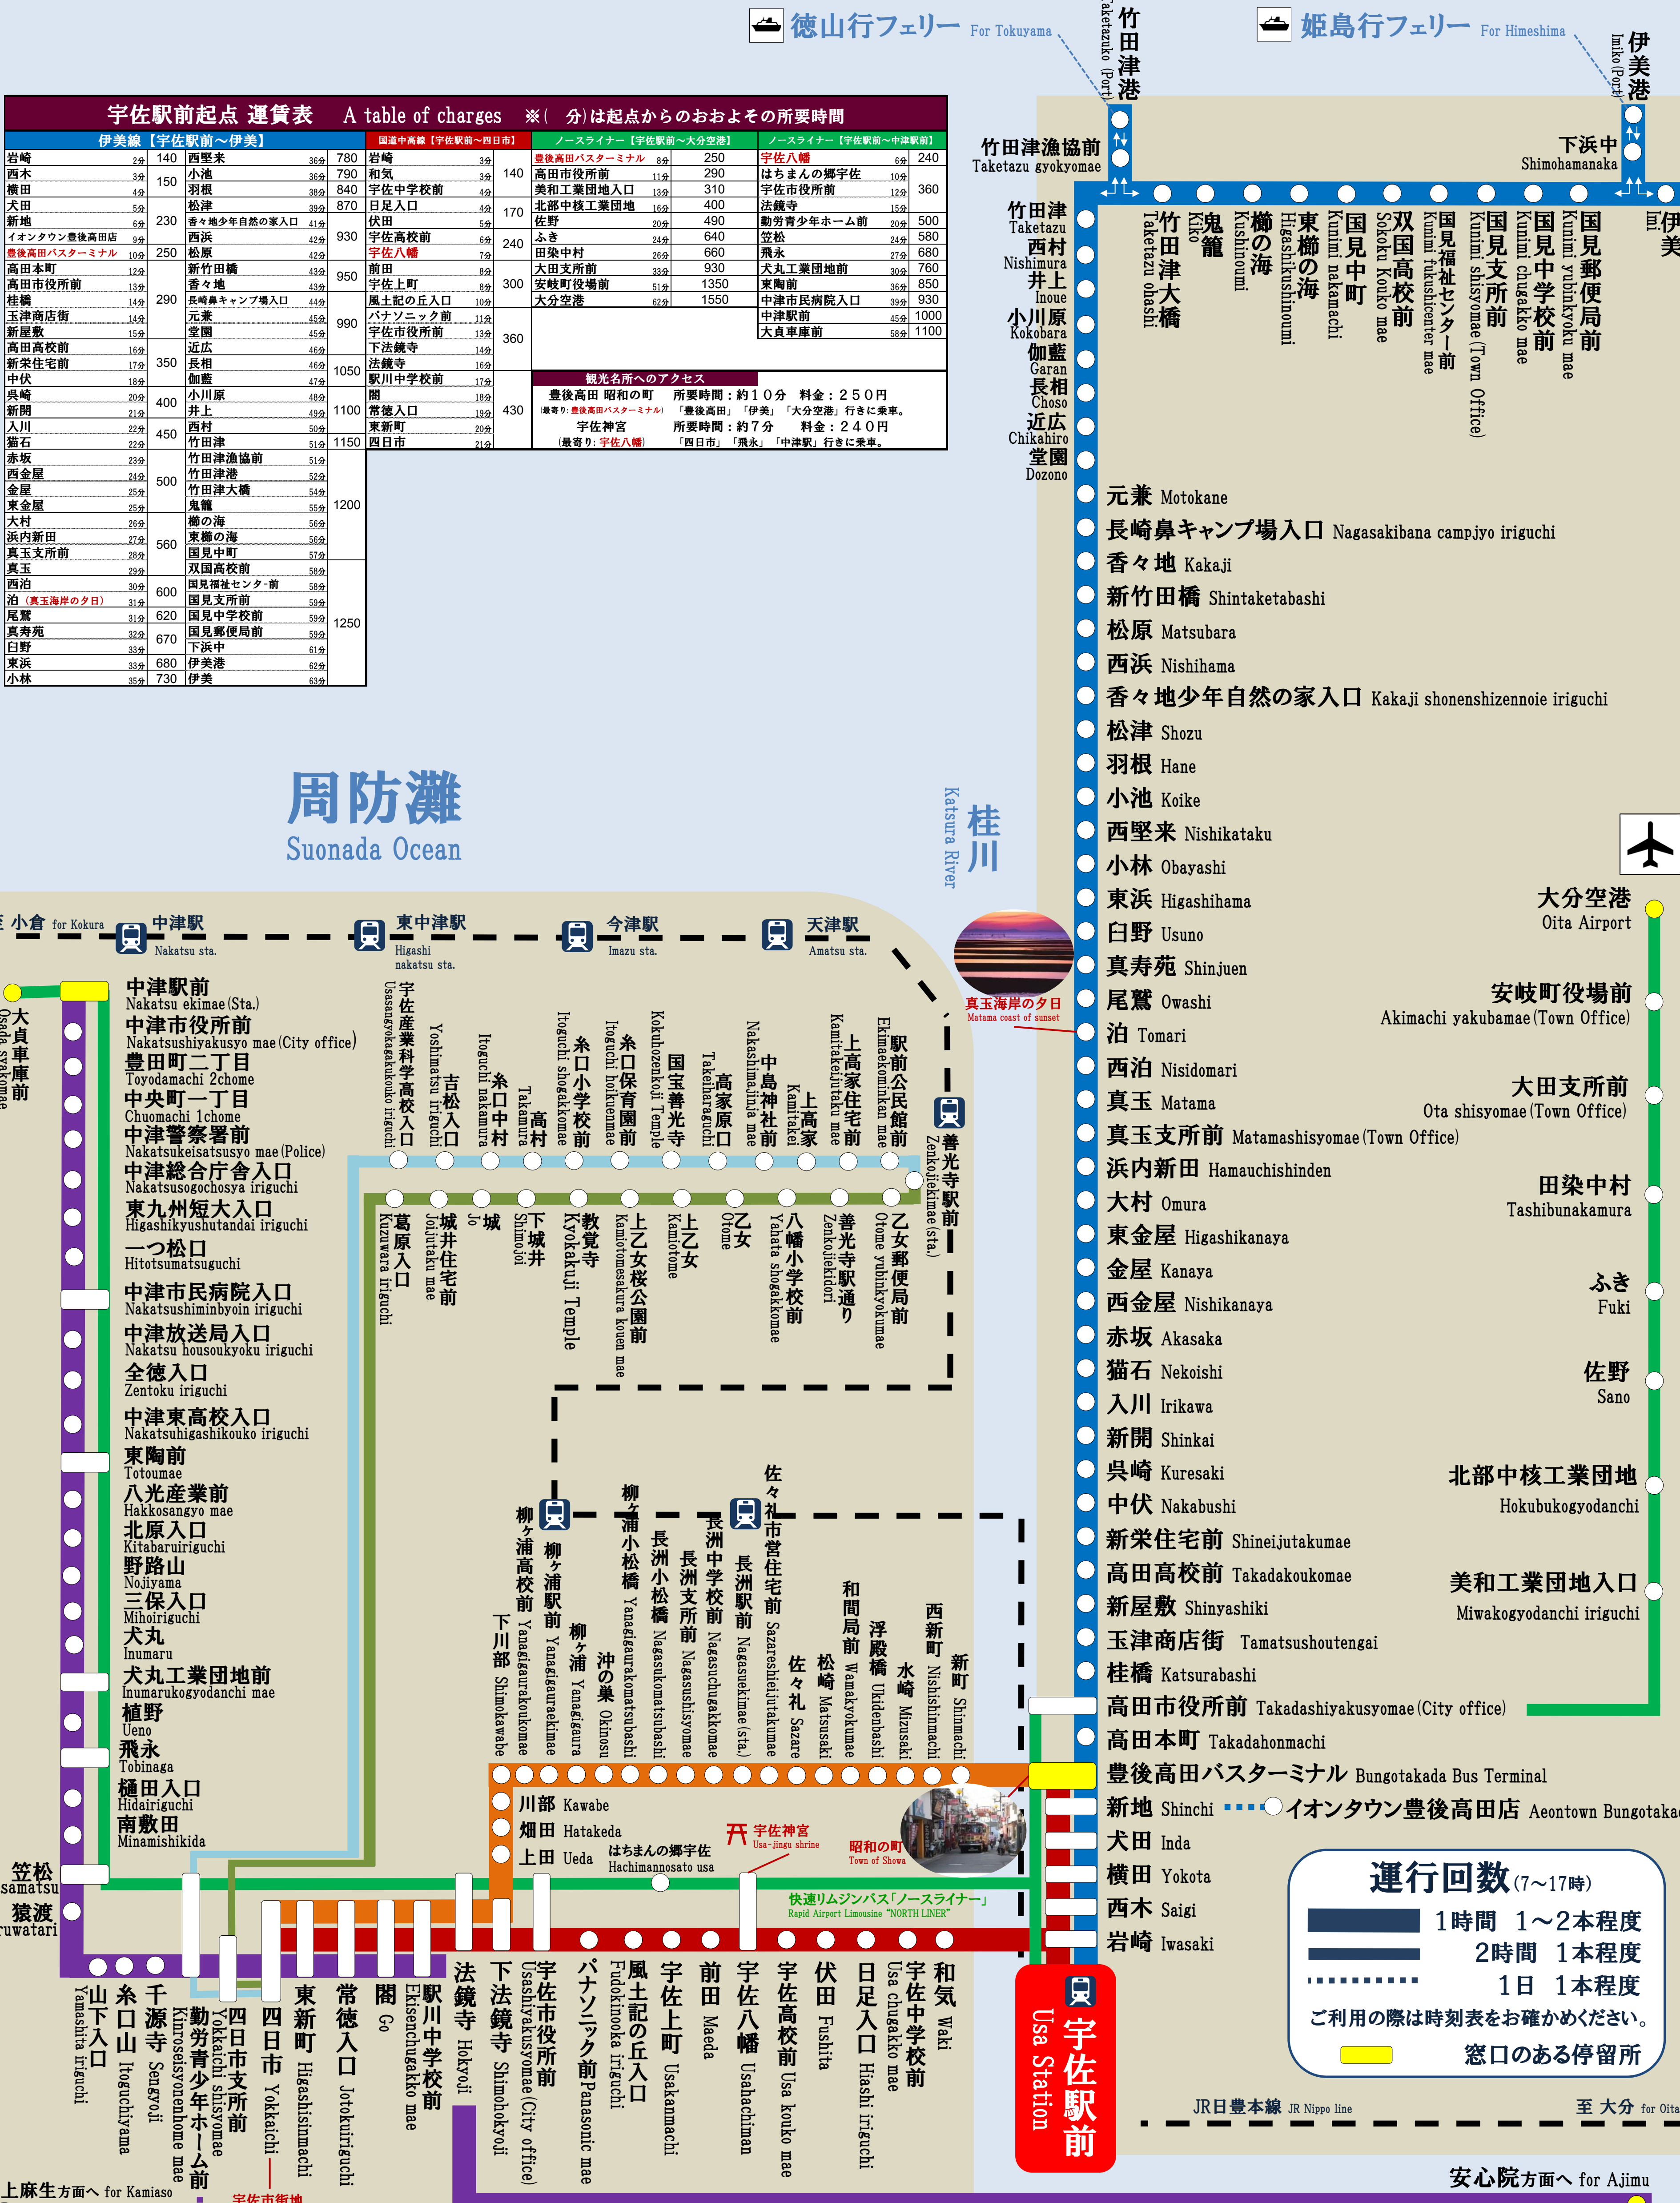

宇佐駅前起点バス路線図

Bus route map From usa station

大交北部バス 平成28年10月1日現在

宇佐駅前起点 運賃表 A table of charges ※(分)は起点からのおおよその所要時間

伊美線【宇佐駅前～伊美】		国道中線【宇佐駅前～四日市】		ノースライナー【宇佐駅前～大分空港】		ノースライナー【宇佐駅前～中津駅前】	
岩崎 2分	140	西堅来 3分	780	豊後高田バスターミナル 8分	250	宇佐八幡 6分	240
西木 3分	150	小池 3分	790	高田市役所前 11分	290	はちまんの郷宇佐 10分	
横田 4分		羽根 3分	840	美和工業団地入口 13分	310	宇佐市役所前 12分	360
大田 5分		松津 3分	870	北部中核工業団地 16分	400	法鏡寺 15分	
新地 6分	230	日足入口 4分		佐野 20分	490	勤労青少年ホーム前 20分	500
イオンタウン豊後高田店 9分		西浜 5分	930	ふき 24分	640	笠松 24分	580
豊後高田バスターミナル 10分	250	松原 4分		田染中村 26分	660	飛永 24分	680
高田本町 12分		新竹田橋 4分	950	大田支所前 33分	930	大丸工業団地前 30分	760
高田市役所前 13分		香々地 4分		安岐町役場前 51分	1350	東陶前 36分	850
桂橋 14分	290	長崎鼻キャンプ場入口 4分		大分空港 62分	1550	中津市民病院入口 39分	930
玉津商店街 16分		元業 4分	990			中津駅前 45分	1000
新屋敷 16分		堂園 4分				大貞車庫前 58分	1100
高田高校前 16分		近広 4分					
新栄住宅前 17分	350	長相 4分					
中伏 18分		伽藍 4分	1050				
呉崎 20分	400	小川原 4分					
新開 21分		井上 4分	1100				
入川 22分	450	西村 4分					
猫石 22分		竹田津 4分	1150				
赤坂 23分		竹田津漁協前 4分					
西金屋 24分	500	竹田津港 4分					
金屋 25分		竹田津大橋 4分					
東金屋 25分		鬼籠 4分	1200				
大村 26分		櫛の海 4分					
浜内新田 27分	560	東端の海 4分					
真玉支所前 28分		国見中町 4分					
真玉 29分		双国高校前 4分					
西泊 30分	600	国見福祉センター前 4分					
泊(真玉海岸の夕日) 31分		国見支所前 4分	1250				
尾鷲 31分	620	国見中学校前 4分					
真寿苑 32分		国見郵便局前 4分					
白野 33分	670	下浜中 4分					
東浜 33分	680	伊美港 4分					
小林 35分	730	伊美 4分					

周防灘 Suonada Ocean

桂川 Katsura River

運行回数 (7~17時)

- 1時間 1~2本程度
- 2時間 1本程度
- 1日 1本程度

ご利用の際は時刻表をお確かめください。

窓口のある停留所

大分空港 Oita Airport

安岐町役場前 Akimachi yakubamae (Town Office)

はちまんの郷宇佐 Hachimannosato usa

快速リムジンバス「ノースライナー」 Rapid Airport Limousine "NORTH LINER"

和気 Waki

宇佐中学校前 Usa chugakko mae

日足入口 Hishi iriguchi

伏田 Fushita

宇佐高校前 Usa kouko mae

宇佐八幡 Usahachiman

至 天津駅 Ametsu sta.

至 大分 for Oita

至 安心院方面へ for Ajimu