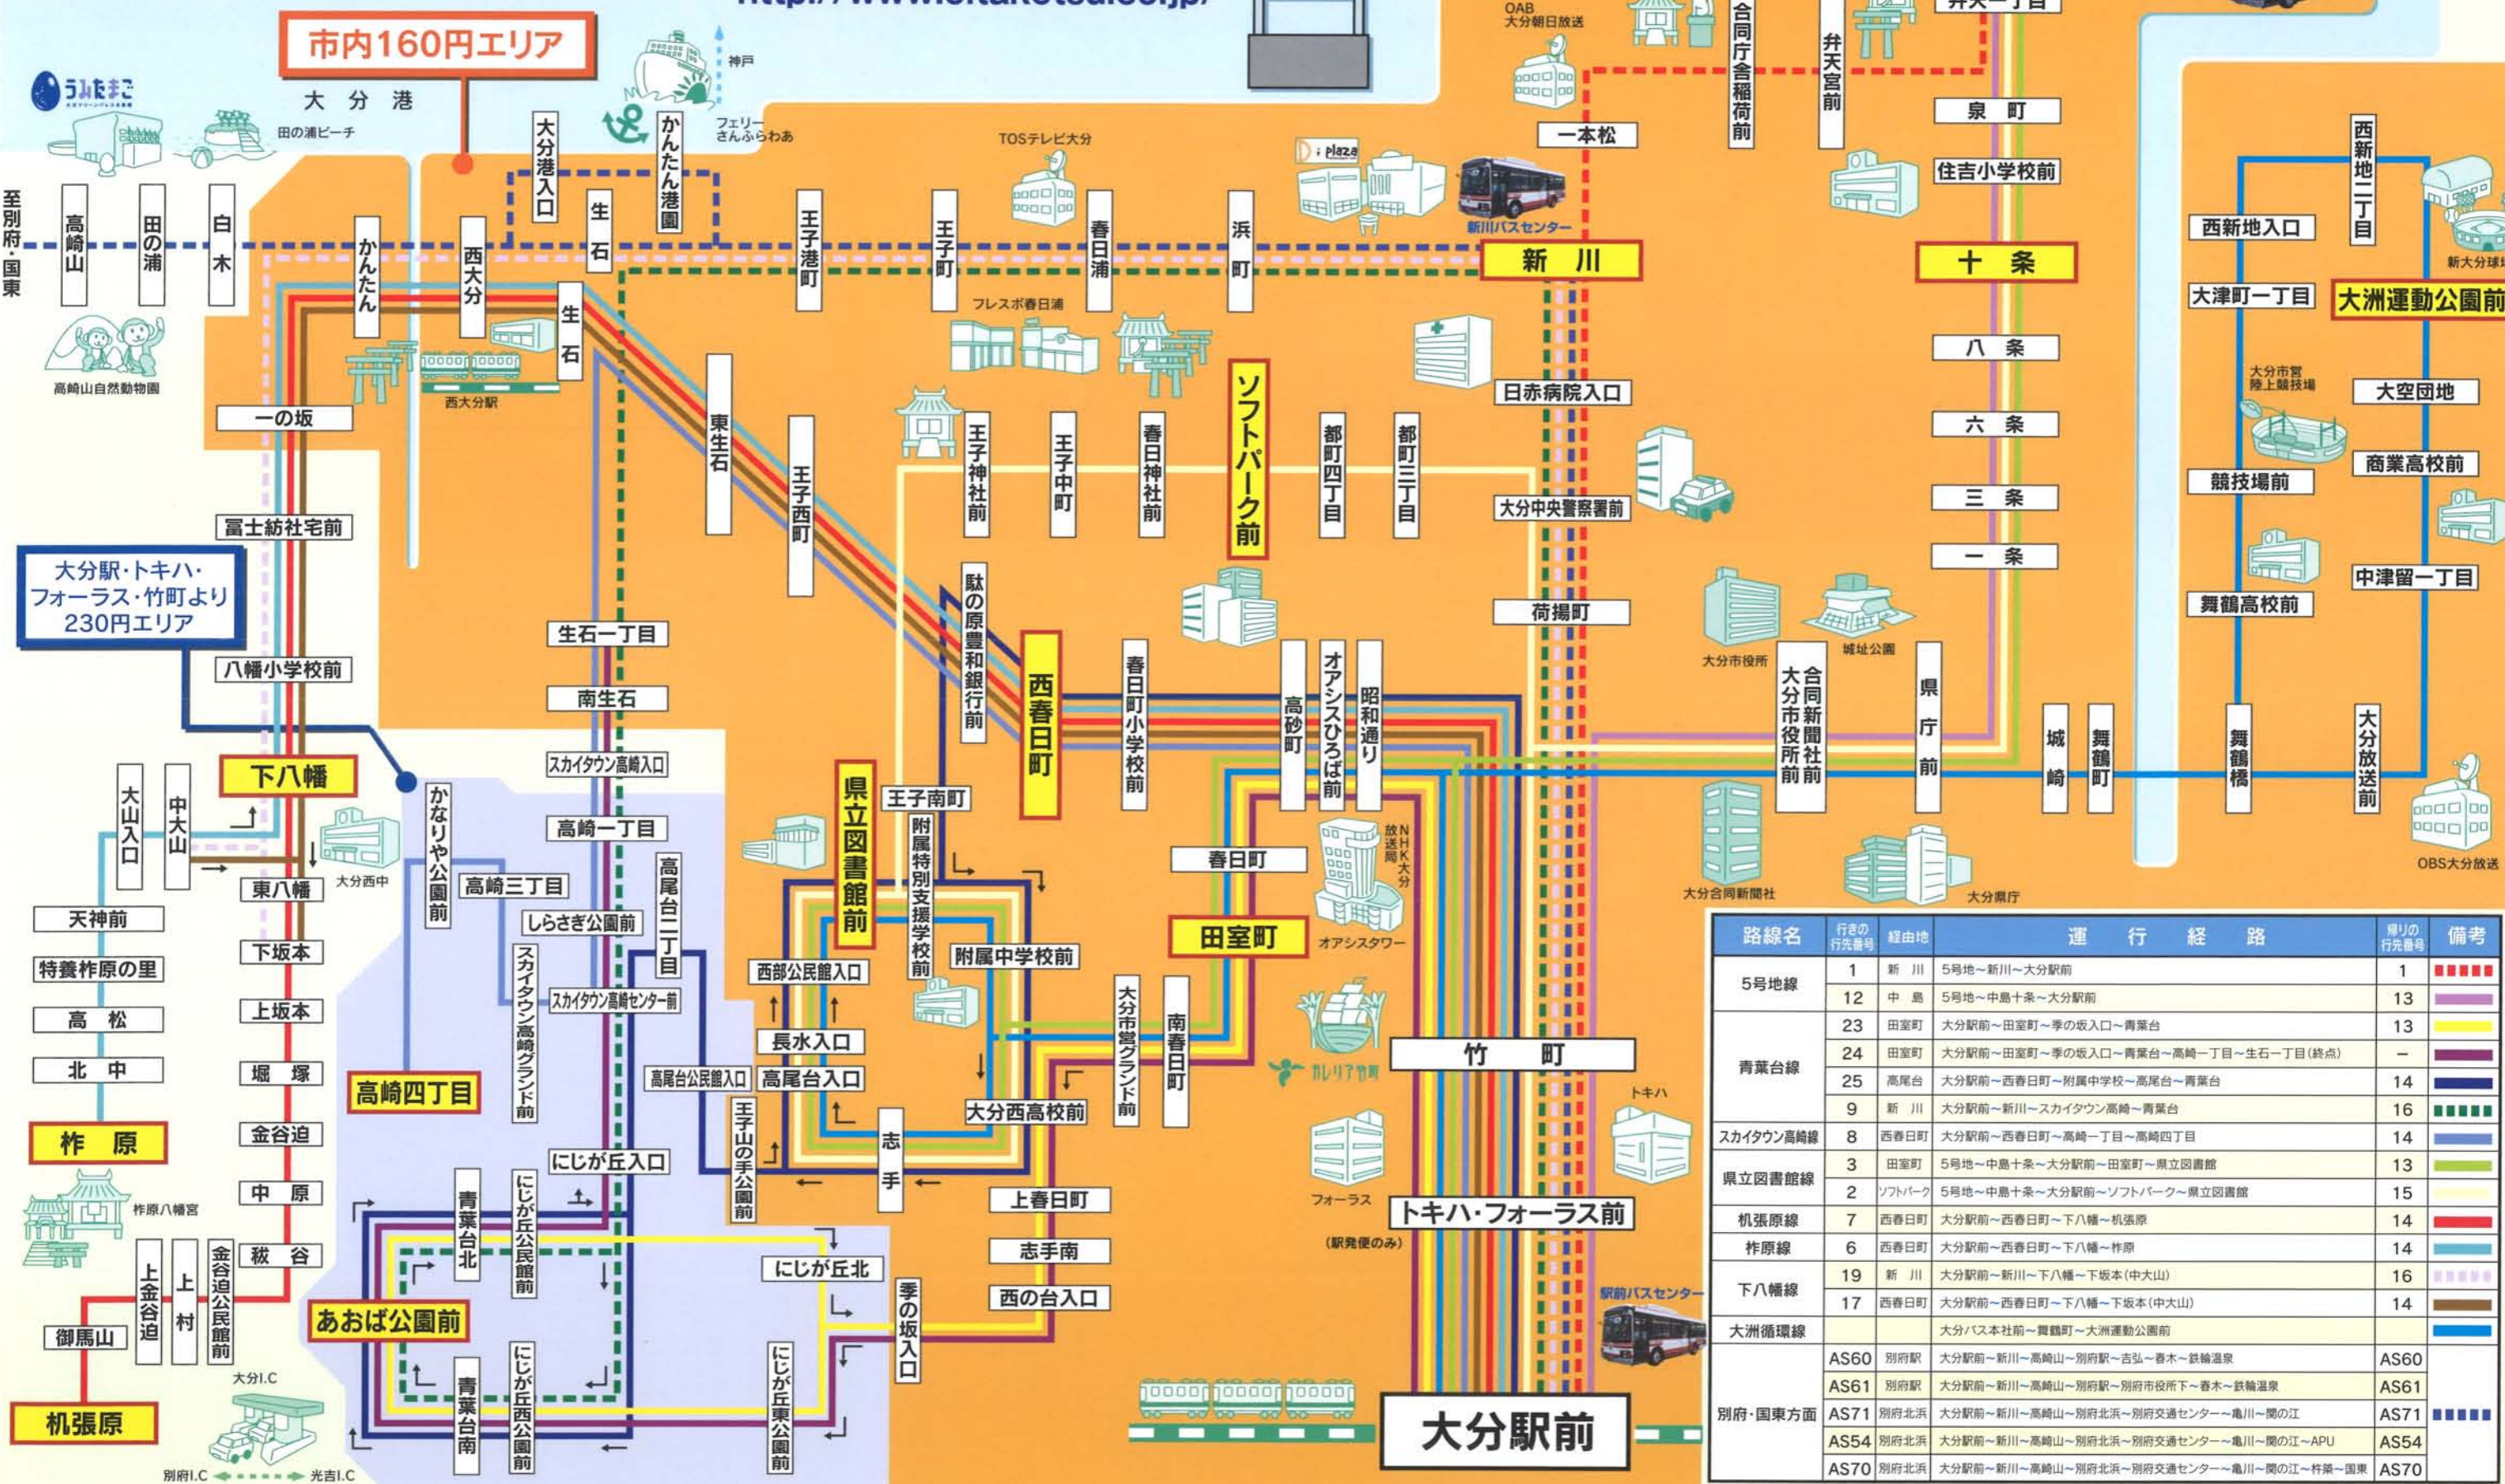

大分交通バス路線図(大分市内)

お問い合わせは 新川バスセンター ☎097-534-7455
<http://www.oitakotsu.co.jp/>

携帯版Webサイト
 QRコード
<http://www.oitakotsu.co.jp/i/>

路線名	行きの行先番号	経由地	運行経路	帰りの行先番号	備考
5号地線	1	新川	5号地～新川～大分駅前	1	■ ■ ■ ■ ■
	12	中島	5号地～中島十条～大分駅前	13	■ ■ ■ ■ ■
青葉台線	23	田室町	大分駅前～田室町～季の坂入口～青葉台	13	■ ■ ■ ■ ■
	24	田室町	大分駅前～田室町～季の坂入口～青葉台～高崎一丁目～生石一丁目(終点)	-	■ ■ ■ ■ ■
	25	高尾台	大分駅前～西春日町～附属中学校～高尾台～青葉台	14	■ ■ ■ ■ ■
スカイタウン高崎線	9	新川	大分駅前～新川～スカイタウン高崎～青葉台	16	■ ■ ■ ■ ■
県立図書館線	8	西春日町	大分駅前～西春日町～高崎一丁目～高崎四丁目	14	■ ■ ■ ■ ■
	3	田室町	5号地～中島十条～大分駅前～田室町～県立図書館	13	■ ■ ■ ■ ■
机張原線	2	ソフトパーク	5号地～中島十条～大分駅前～ソフトパーク～県立図書館	15	■ ■ ■ ■ ■
	7	西春日町	大分駅前～西春日町～下八幡～机張原	14	■ ■ ■ ■ ■
下八幡線	6	西春日町	大分駅前～西春日町～下八幡～作原	14	■ ■ ■ ■ ■
	19	新川	大分駅前～新川～下八幡～下坂本(中大山)	16	■ ■ ■ ■ ■
大洲循環線	17	西春日町	大分駅前～西春日町～下八幡～下坂本(中大山)	14	■ ■ ■ ■ ■
			大分バス本社前～舞鶴町～大洲運動公園前		■ ■ ■ ■ ■
別府・国東方面	AS60	別府駅	大分駅前～新川～高崎山～別府駅～吉弘～春木～鉄輪温泉	AS60	■ ■ ■ ■ ■
	AS61	別府駅	大分駅前～新川～高崎山～別府駅～別府市役所下～春木～鉄輪温泉	AS61	■ ■ ■ ■ ■
	AS71	別府北浜	大分駅前～新川～高崎山～別府北浜～別府交通センター～亀川～関の江	AS71	■ ■ ■ ■ ■
	AS54	別府北浜	大分駅前～新川～高崎山～別府北浜～別府交通センター～亀川～関の江～APU	AS54	■ ■ ■ ■ ■
	AS70	別府北浜	大分駅前～新川～高崎山～別府北浜～別府交通センター～亀川～関の江～作原～国東	AS70	■ ■ ■ ■ ■