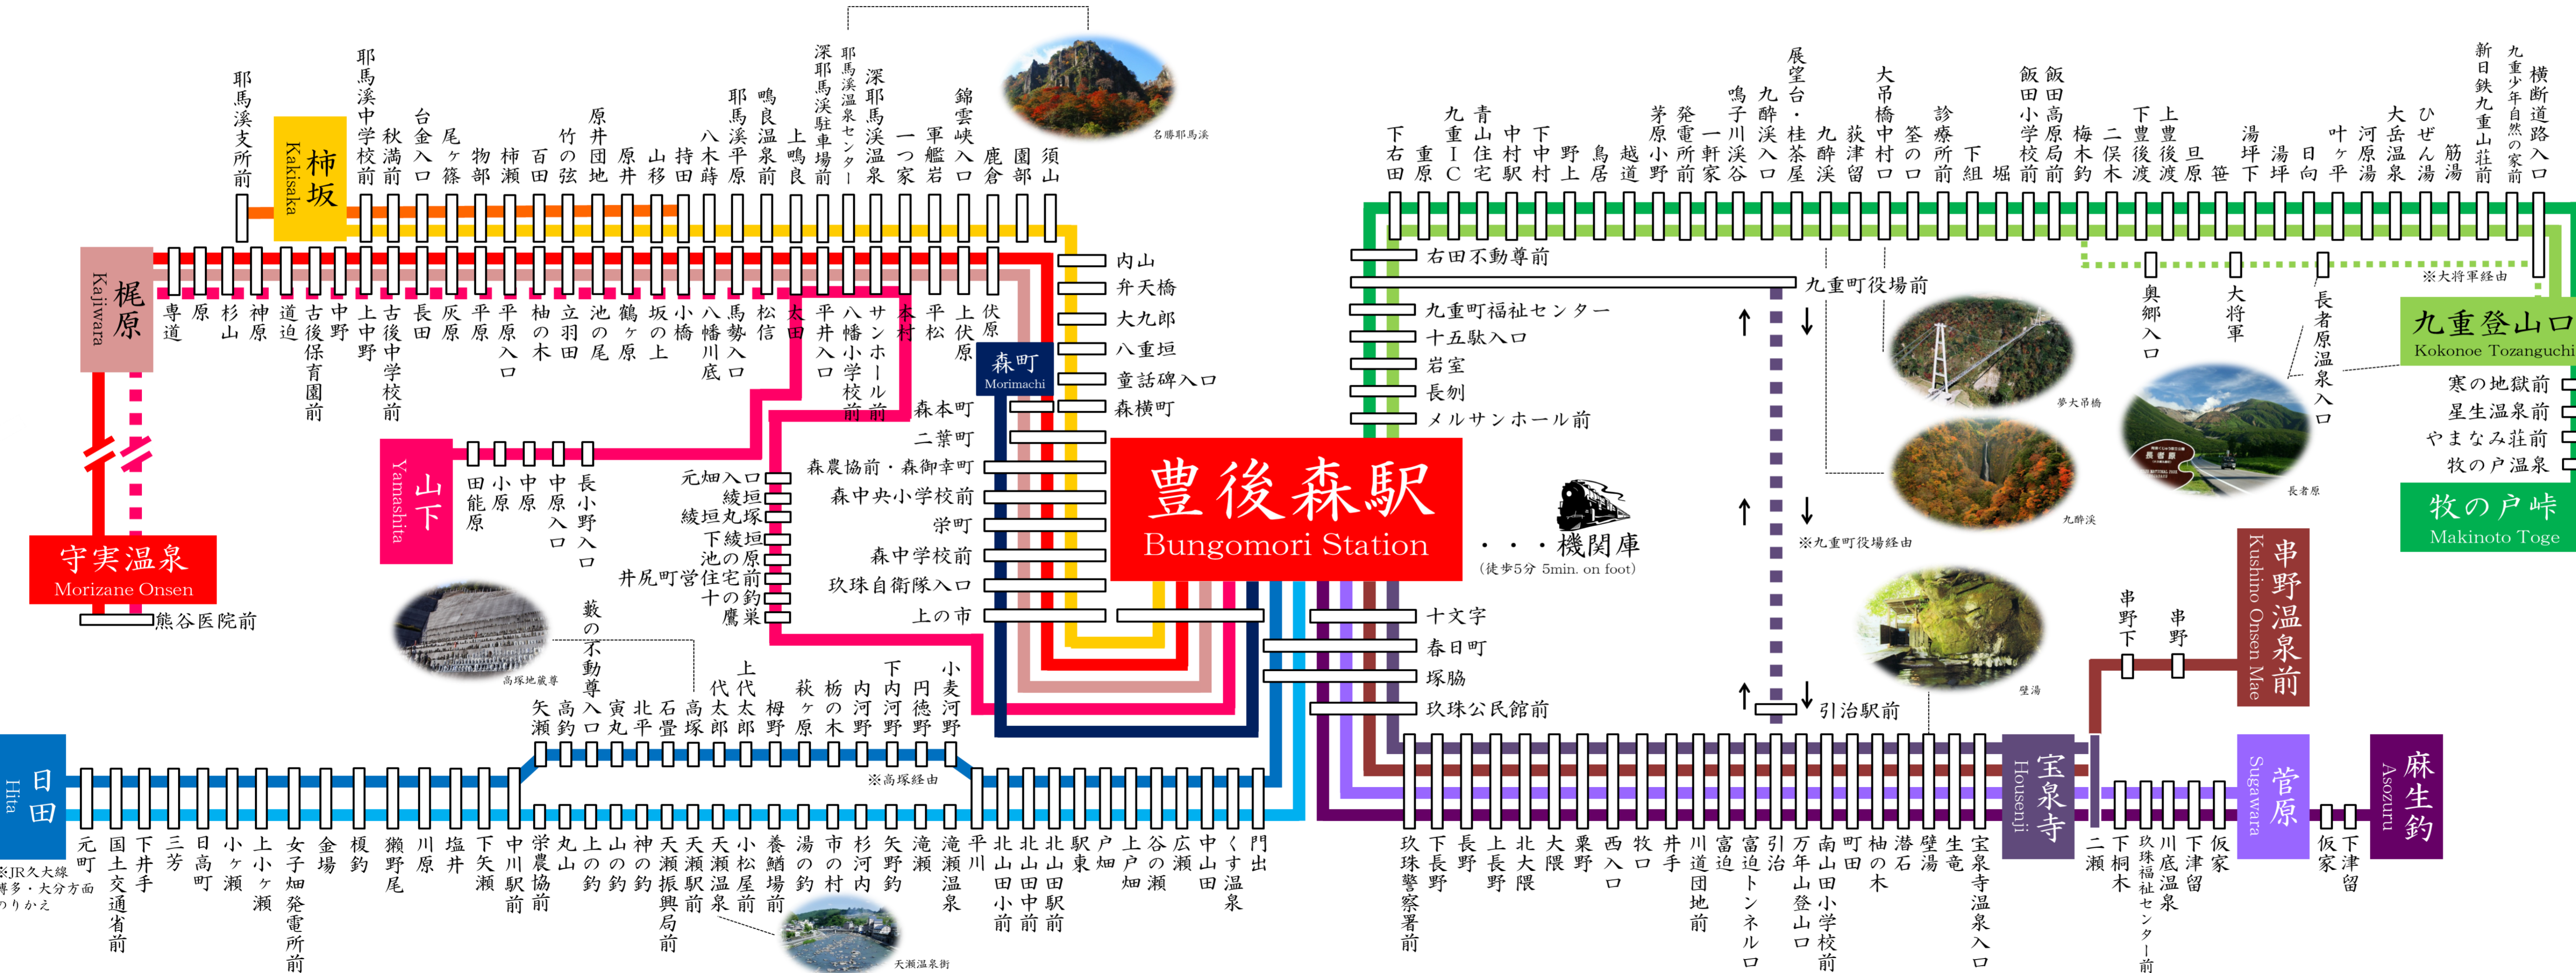

# 豊後森駅起点バス路線図

Bus route map From bungomori station

2019年10月1日改正

■ 玖珠町まちなか循環バス

詳細は玖珠町のホームページをご参照下さい。

■ 日田 行は日田バス(株)運行

詳細は日田バス(株)のホームページをご参照下さい。

玖珠観光バス・日田バス  
玖珠町まちなか循環バス  
九重町コミュニティバス