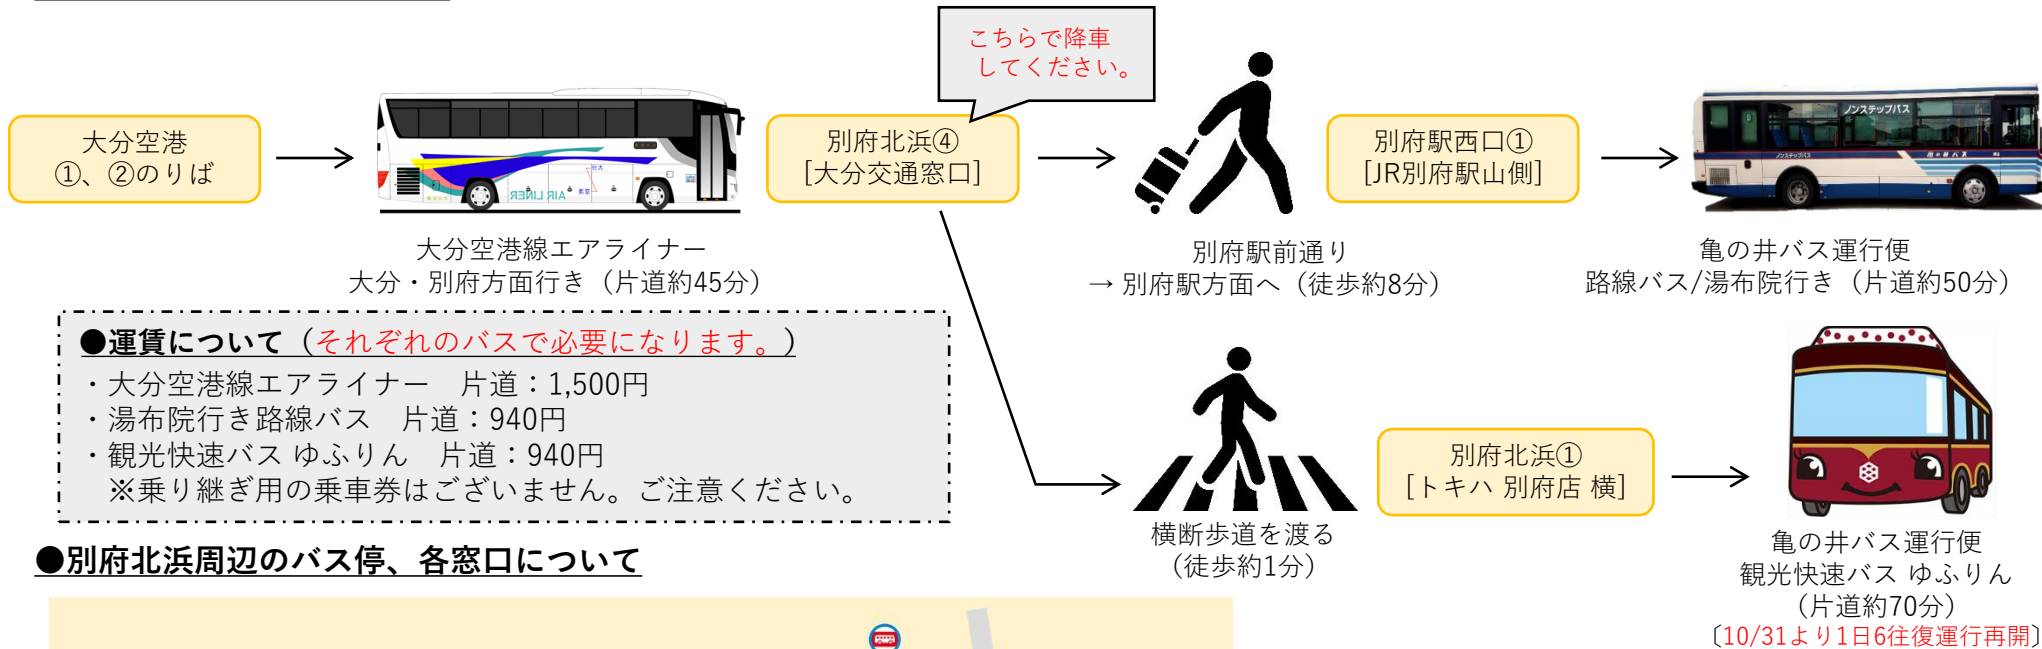

# 大分空港から湯布院へ行かれるお客様へのご案内

平素より大分交通をご利用いただき、誠にありがとうございます。  
新型コロナウイルス感染症の拡大に伴い、現在「大分空港～湯布院線」は運休しております。  
ご利用のお客様にはご不便、ご迷惑をお掛けし、大変申し訳ございません。  
代替手段としまして、下記の方法をご案内させていただきますので、ご参照ください。  
なお、乗り継ぎの時間は考慮しておりませんので、あらかじめ時間にゆとりを持ってご計画ください。

## ●バスを乗り継いで行く場合

## ●別府北浜周辺のバス停、各窓口について